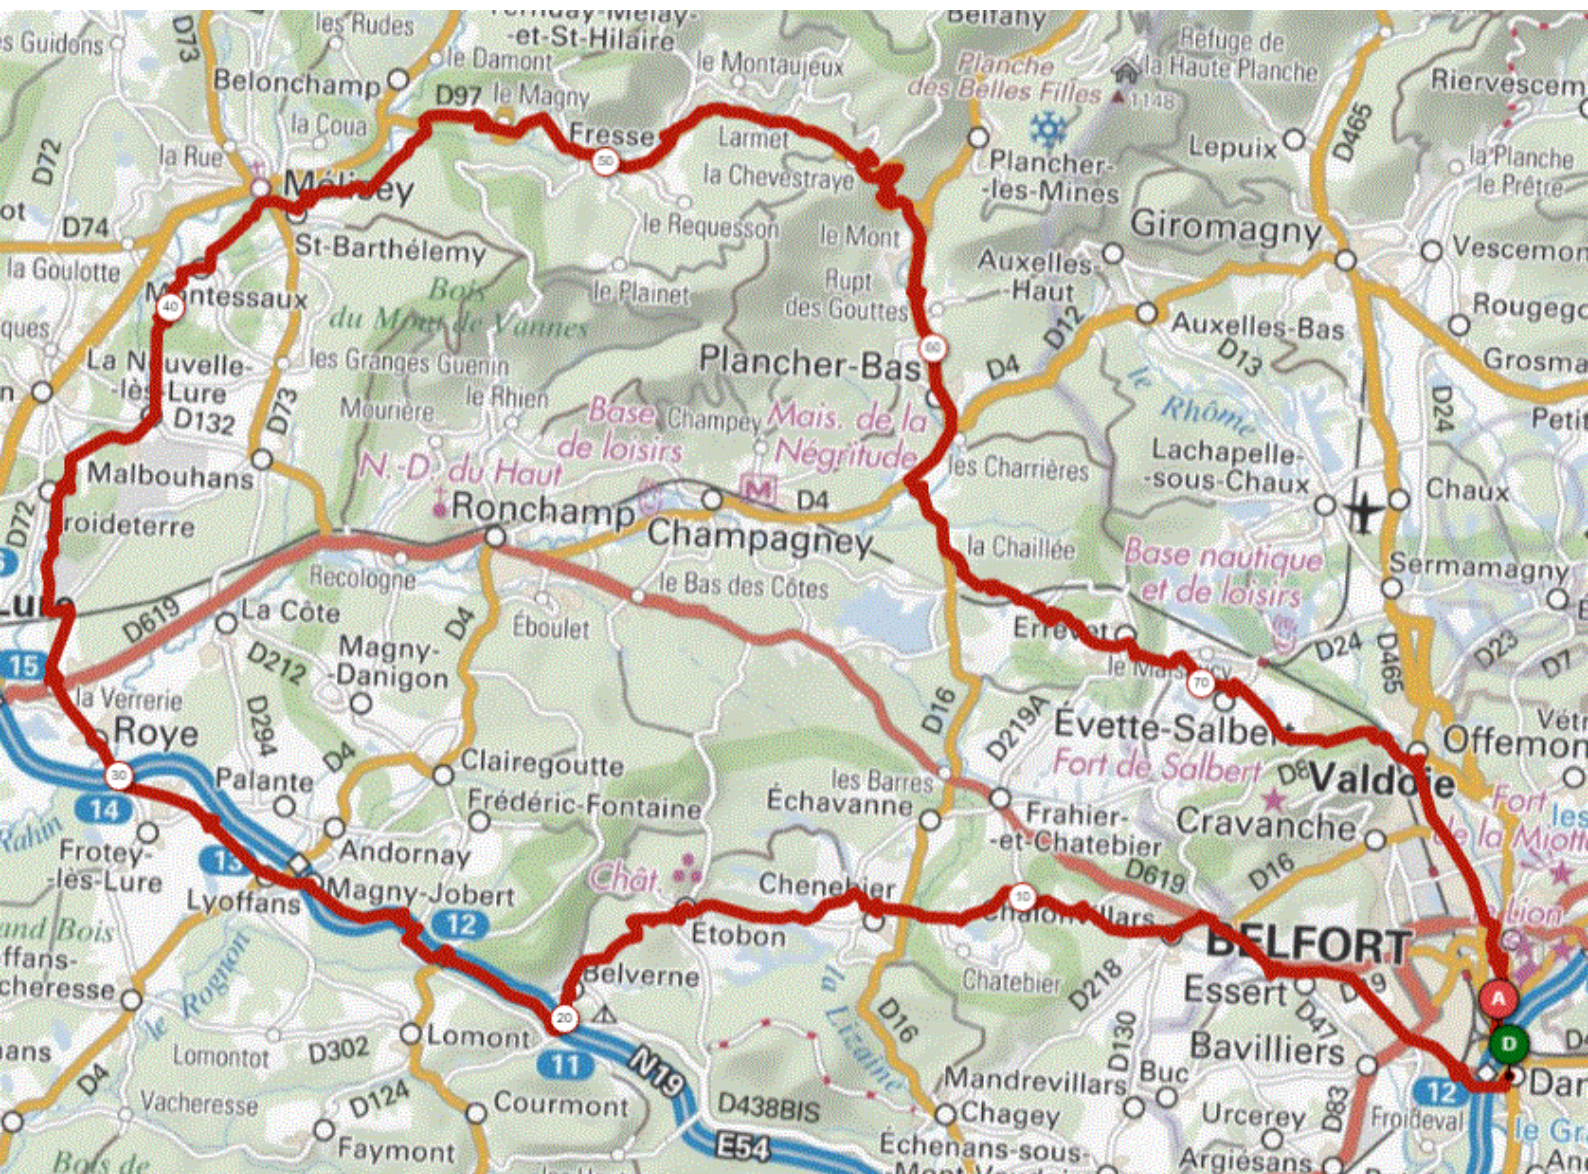

**Jeudi 23 décembre 2021**  
**P1 - Distance 80 km – D+ 1026 m – P1**

**DANJOUTIN – CHÂLONVILLARS par PISTE – CHENEBIER – ETOBON – BELVERNE – LYOFFANS – FROTEY LES LURE – ROYE – FROIDETERRE – LA NEUVILLE LES LURE – MONTESSAUX – SAINT BARTHELEMY – CHEVESTRAYE – PLANCHER BAS – ERREVET – VALDOIE – BELFORT – DANJOUTIN**

OPENRUNNER: 14043212