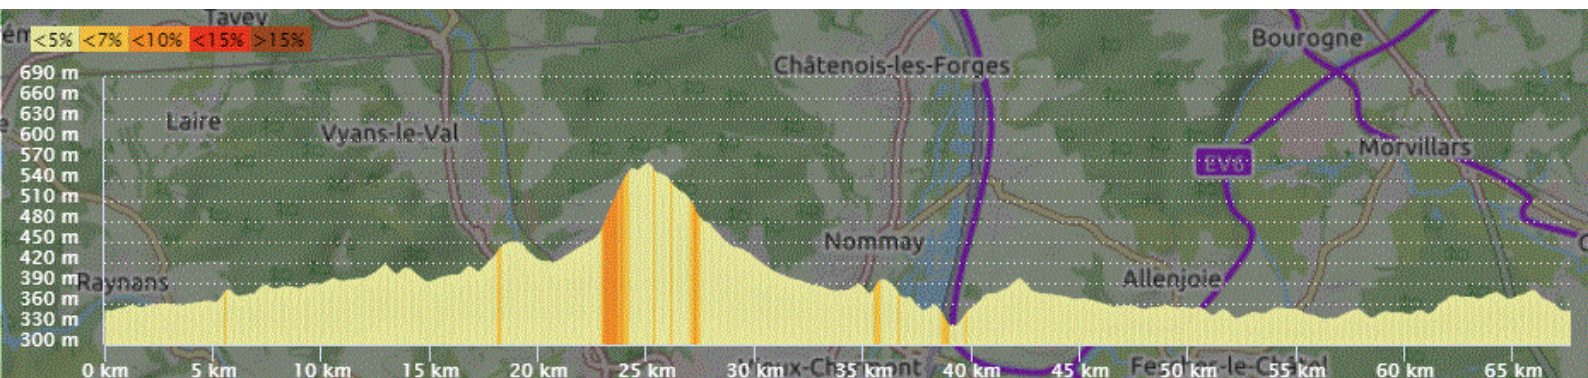

P1

Mardi 28 Décembre 2021

P1

Distance 67 km – Dénivelé+550 m

DANJOUTIN-BELFORT-VALDOIE-MALSAUCY-SERMAMAGNY-ELOIE-ANJOUY-ETUEFFONT-ST NICOLAS-ROUGEMONT-LEVAL-PETITEFONTAINE-LA CHAPELLE-ETEIMBES-ST COSME-VAUTHIERMONT-REPPE-CHAVANNES-MONTREUX VIEUX-MONTREUX CHATEAU-PETIT CROIX-FONTENELLE-CHEVREMONT-VEZELOIS-DANJOUTIN