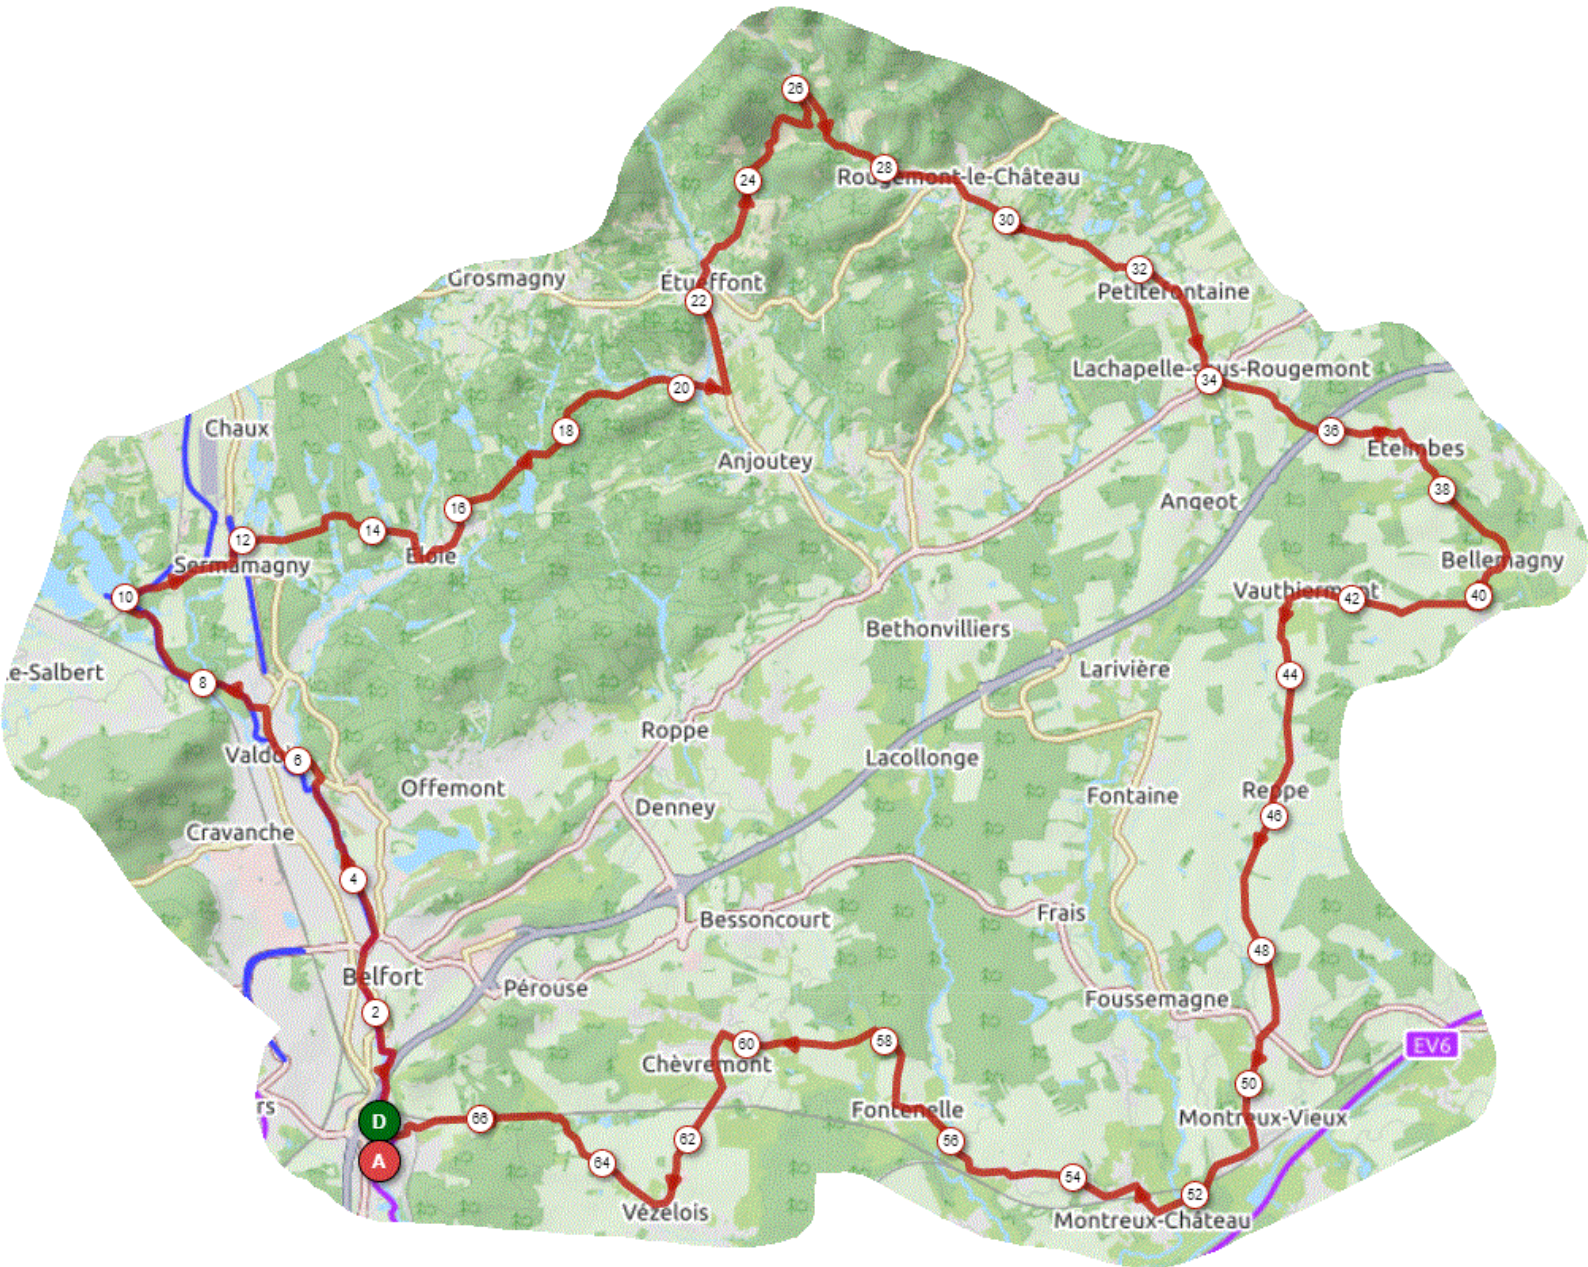

P1

Mardi 28 Décembre 2021

P1

Distance 67 km – Dénivelé+550 m

DANJOUTIN-BELFORT-VALDOIE-MALSAUCY-SERMAMAGNY-ELOIE-ANJOUY-ETUEFFONT-ST NICOLAS-ROUGEMONT-LEVAL-PETITEFONTAINE-LA CHAPELLE-ETEIMBES-ST COSME-VAUTHIERMONT-REPPE-CHAVANNES-MONTREUX VIEUX-MONTREUX CHATEAU-PETIT CROIX-FONTENELLE-CHEVREMONT-VEZELOIS-DANJOUTIN