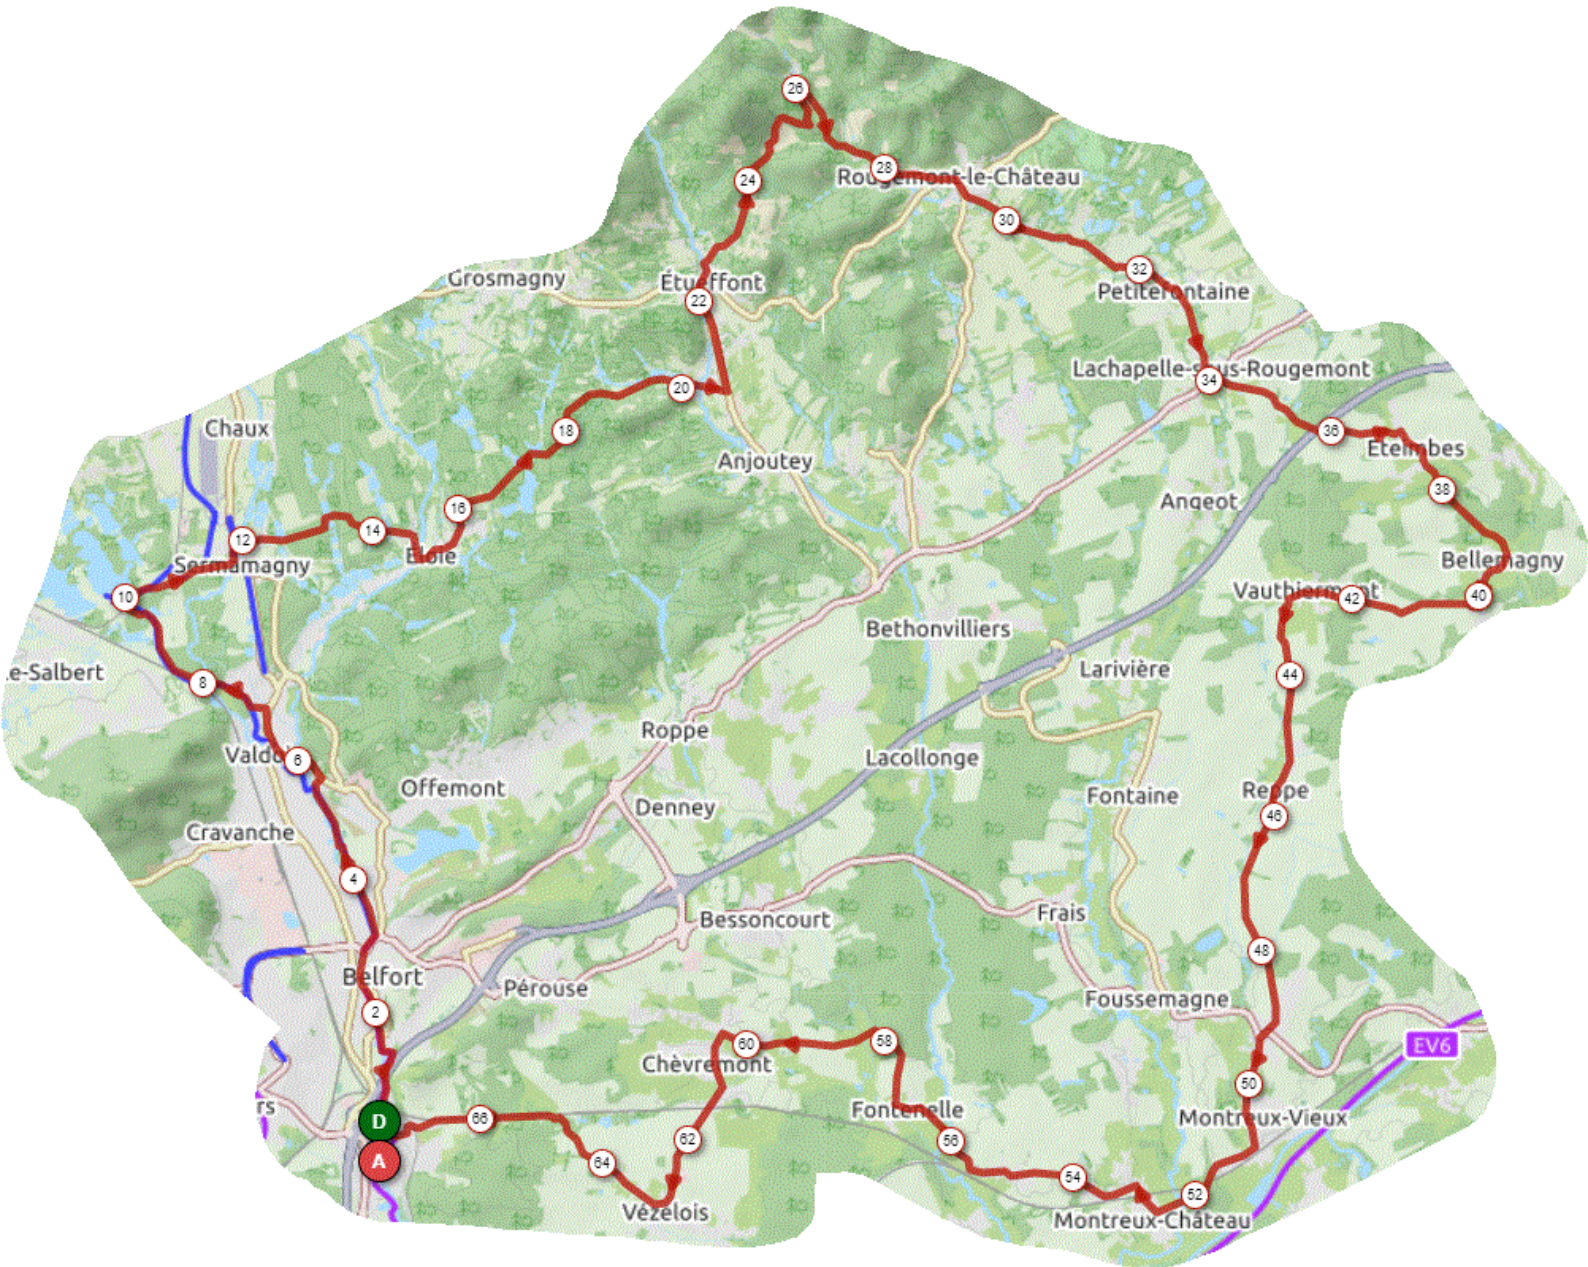

P1

Jeudi 30 Décembre 2021

P1

Distance 67 km – Dénivelé+550 m

DANJOUTIN-BELFORT-VALDOIE-MALSAUCY-SERMAMAGNY-ELOIE-ANJOUY-ETUEFFONT-ST NICOLAS-ROUGEMONT-LEVAL-PETITEFONTAINE-LA CHAPELLE-ETEIMBES-ST COSME-VAUTHIERMONT-REPPE-CHAVANNES-MONTREUX VIEUX-MONTREUX CHATEAU-PETIT CROIX-FONTENELLE-CHEVREMONT-VEZELOIS-DANJOUTIN