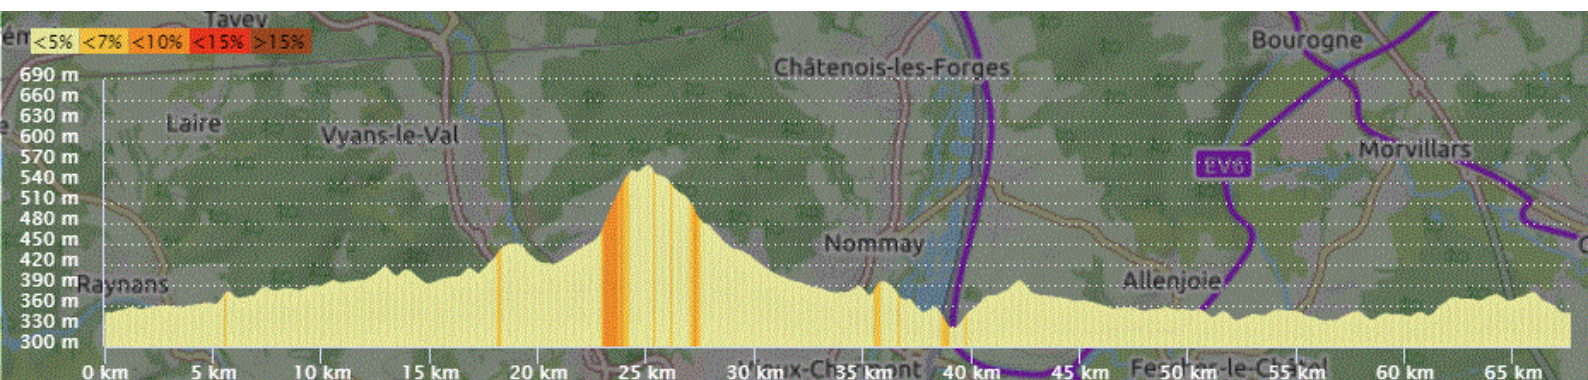

P1

Jeudi 30 Décembre 2021

P1

Distance 67 km – Dénivelé+550 m

DANJOUTIN-BELFORT-VALDOIE-MALSAUCY-SERMAMAGNY-ELOIE-ANJOUY-ETUEFFONT-ST NICOLAS-ROUGEMONT-LEVAL-PETITEFONTAINE-LA CHAPELLE-ETEIMBES-ST COSME-VAUTHIERMONT-REPPE-CHAVANNES-MONTREUX VIEUX-MONTREUX CHATEAU-PETIT CROIX-FONTENELLE-CHEVREMONT-VEZELOIS-DANJOUTIN