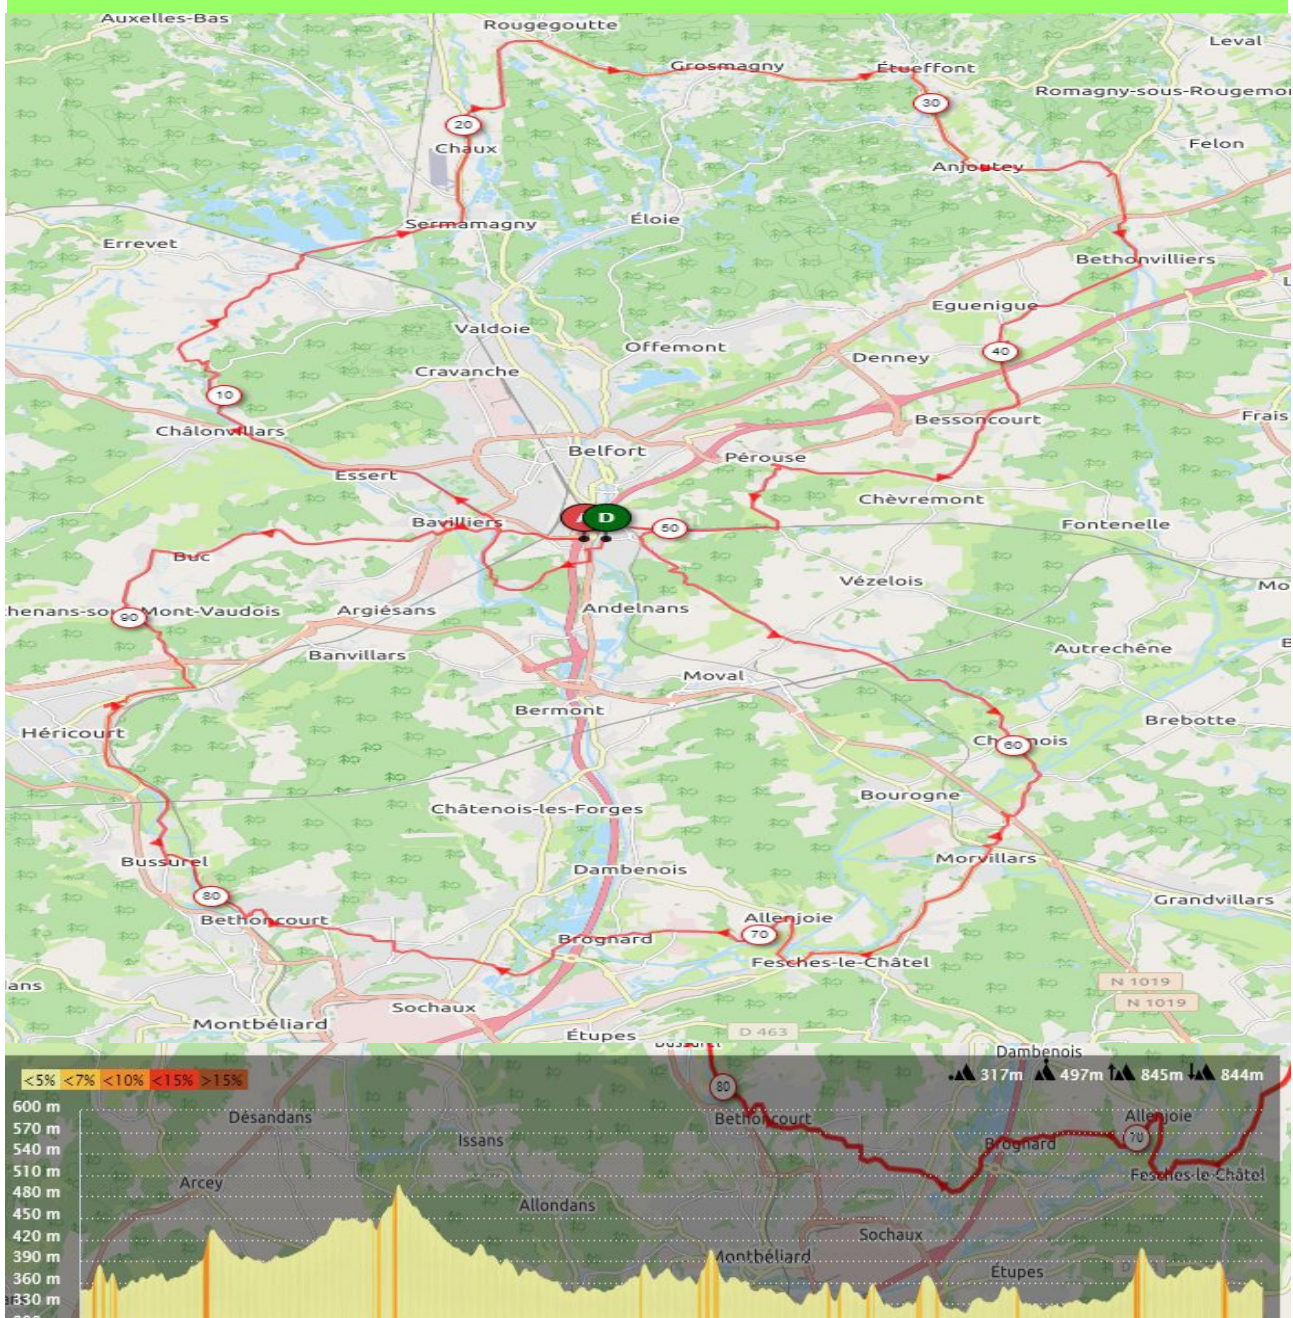

GRUPE 2 MARDI 22 JUN 2021 99KMS D+ 850 O'PENRUNNER 13266729

DANJOUTIN-CYCLE 90-FROIDEVAL-BAVILLIERS-ESSERT-LA FORET-EVETTE-SERMAGROSMAGNY-ETUEFFONT-ANJOUTEY-BOURG-ST GERMAIN-BETHONVILLIERSMENONCOURT-PHAFFANS-CHEVREMONT-PEROUSE-DANJOUTIN-BOSMONT-MEROUXCHARMOIS-FROIDEFONTAINE-MORVILLARS-MEZIRE-FESCHES-BROGNARD-VIEUX CHARMONT-GRAND CHARMONT-BETHONCOURT-BUSSUREL-HERICOURT-ECHENANSMANDREVILLARS-BUC-BAVILLIERS -DANJOUTIN-

A CONSULTER [Météo agricole Delle 90100 Territoire de Belfort](#) : prévisions jusqu'à 15 jours - Pleinchamp