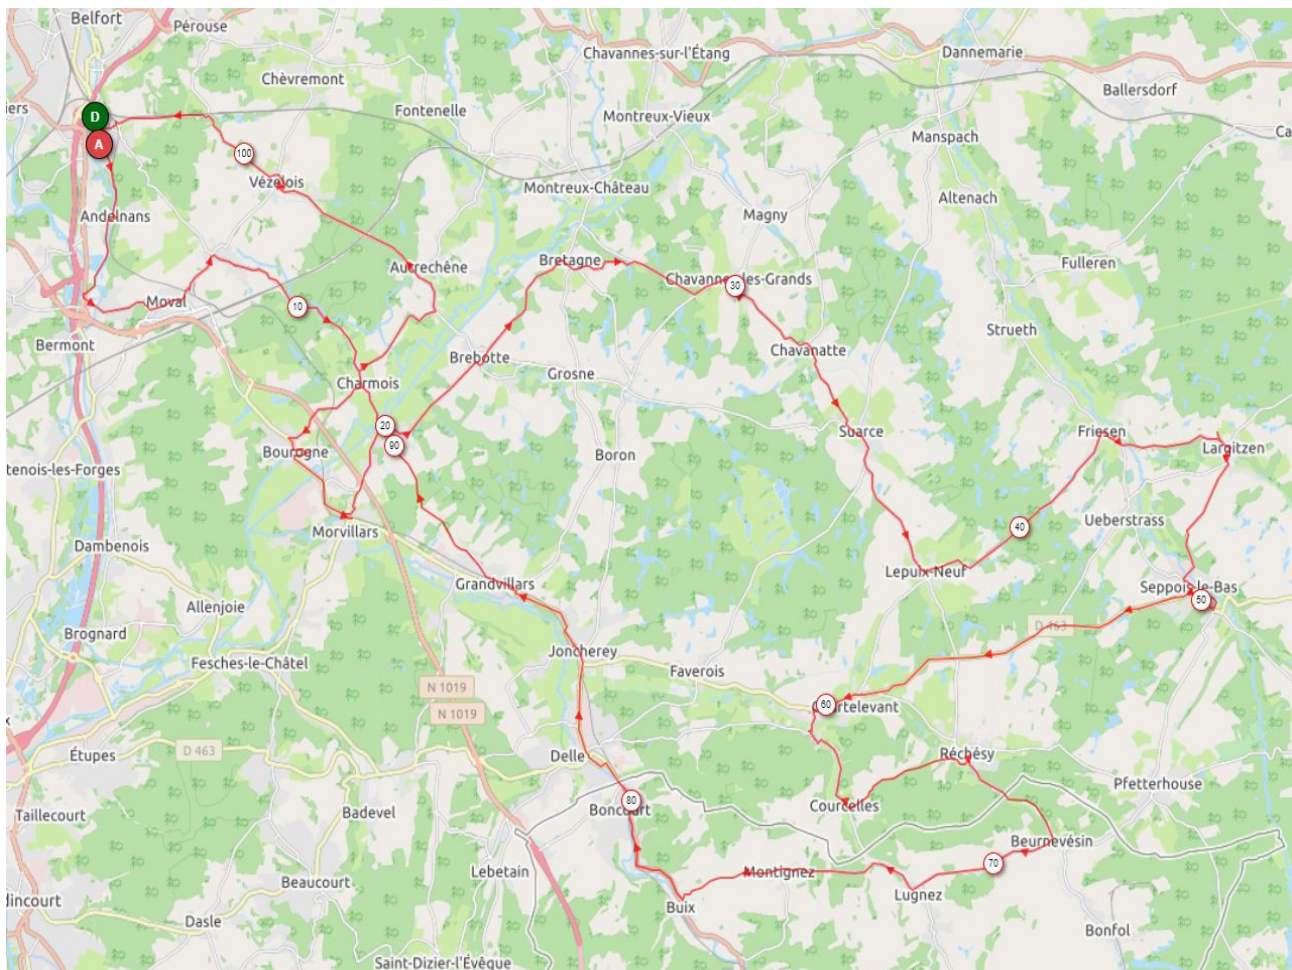

GROUPE 2 JEUDI 1 JUILLET 2021 100 KMS D+ 750 OPENRUNNER 13273740

DANJOUTIN - ANDELNANS - SEVENANS - MEROUX - CHARMOIS - BOUROGNE - MORVILLARS - FROIDEFONTAINE - BREBOTTE - BRETAGNE - CHAVANNES LES GRANDS - CHAVANATTE - SUARCE - LEPUIX NEUF - FRIESEN - LARGITZEN - SEPOIS LE BAS - COURTELEVANT - FLORIMONT - COURCELLES - RECHESY - BEURNEVESIN - LUGNEZ - MONTIGNEZ - BUIX - BONCOURT - DELLE - JONCHEREY - GRANDVILLARS - LA BONNE ROUTE - FROIDEFONTAINE - CHARMOIS - AUTRECHENE - VEZELOIS - DANJOUTIN -

Météo agricole Delle 90100 Territoire de Belfort 90 : prévisions jusqu'à 15 jours - Pleinchamp