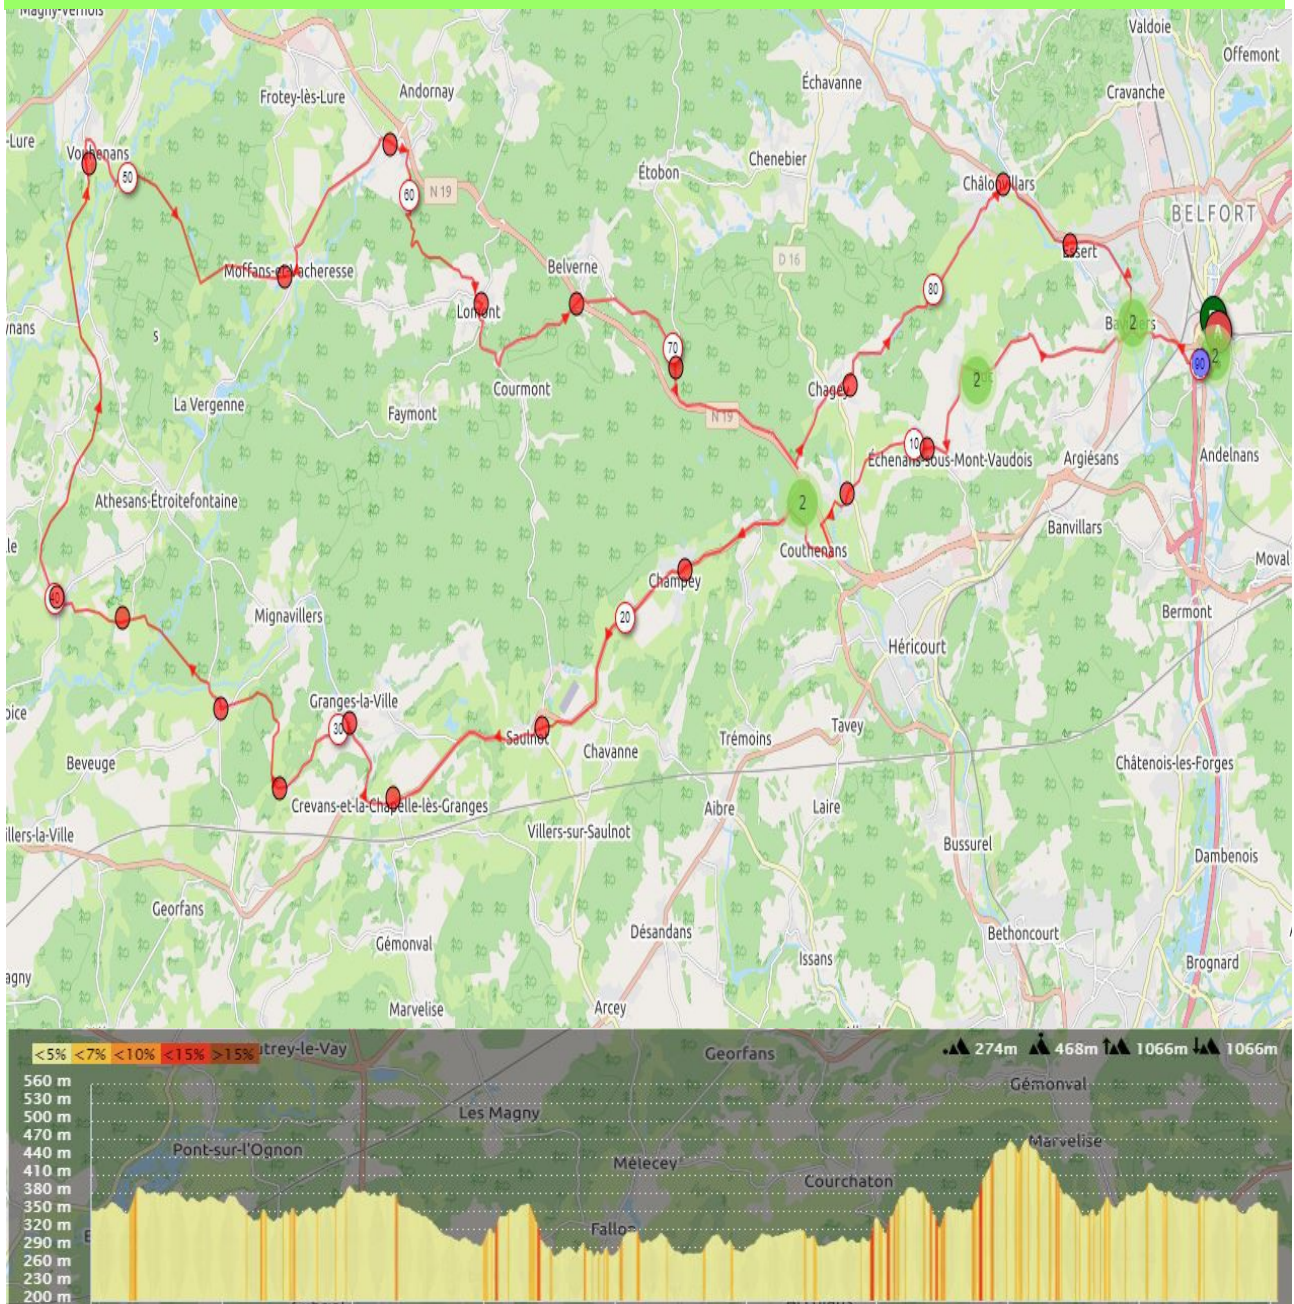

GRUPE 2 MARDI 21 SEPTEMBRE 2021 90 KMS D+ 1000 OPENRUNNER 13729060

DANJOUTIN - BAVILLIERS – BUC – MANDREVILLARS – ECHENANS S/MONT VAUDOIS – LUZE – COUTHENANS – CHAMPEY – SAUNOT – CREVANS ET LA CHAPELLE LES GRANGES – GRANGES LA VILLE – MIGNAFANS – SENARGENT MIGNIFANS – ETROITEFONTAINE – VILLAFANS – VOUHENANS – MOFFANS ET VACHERESSE – LYOFFANS – LOMONT – BELVERNE – COUTHENANS – CHAGEY – CHALONVILLARS – ESSERT – BAVILLIERS – DANJOUTIN -

C'EST LE PARCOURS DE LA LIZAINE 2021 A DISCUTER AU DEPART SI TROP DUR