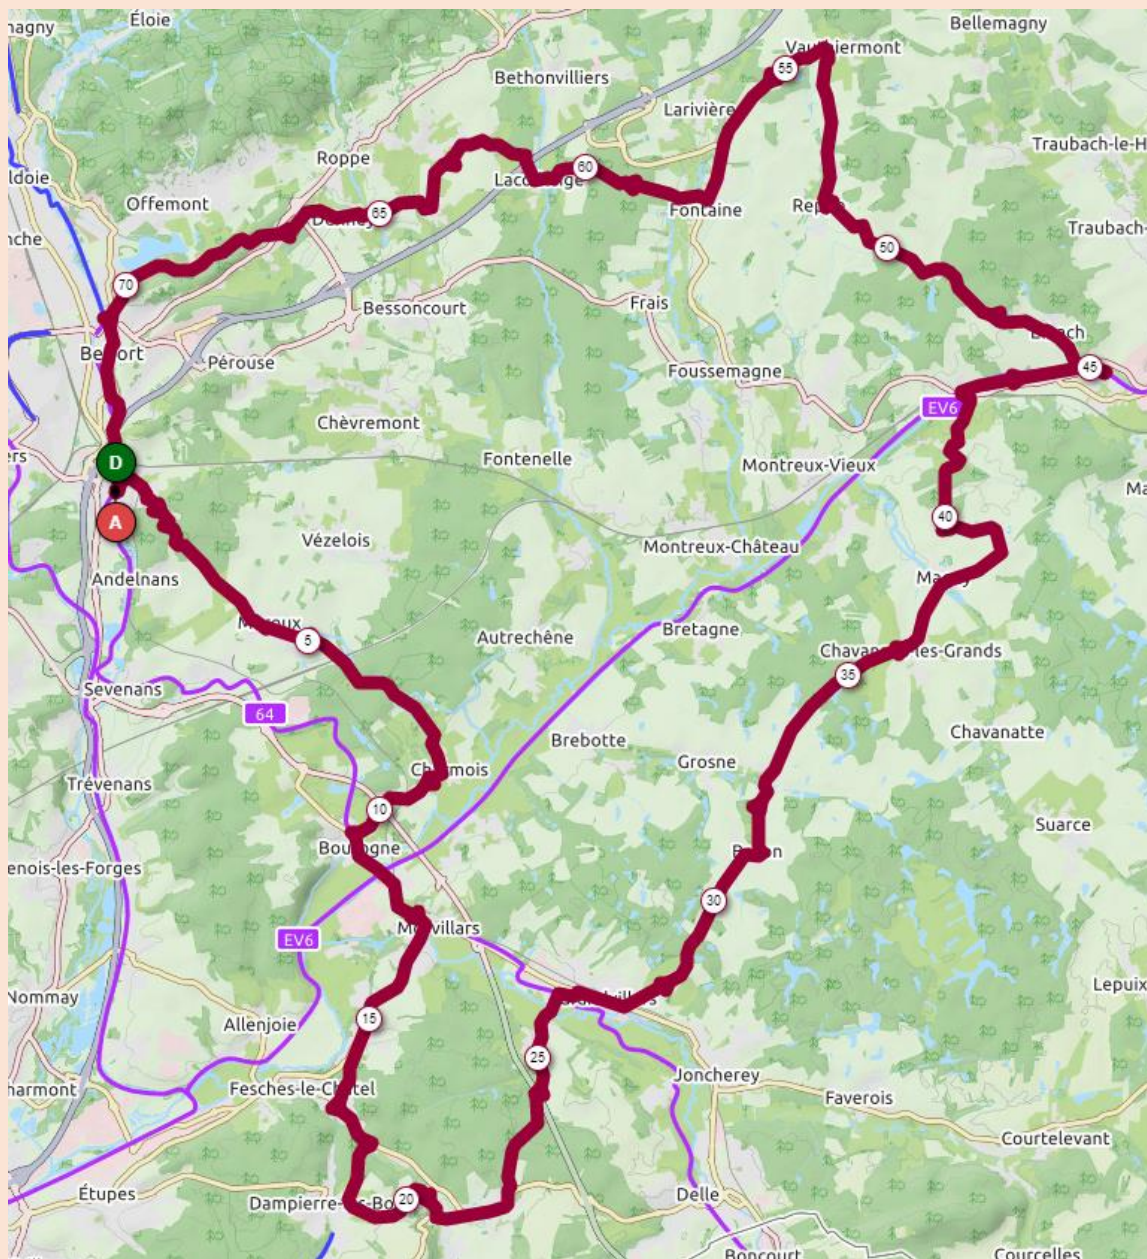

Mardi 16 Février 2021

Distance 74 km – Dénivelé + 596 m

**DANJOUTIN-BOSMONT-MEROUX-CHARMOIS-BOUROGNE-MORVILLARS-MEZIRE-FESCHES-
Direction BADEVEL-A droite COMBE RICHARDOT-DAMPIERRE-BADEVEL-FECHE L'EGLISE-
GRANDVILLARS-BORON-VELLESCOT-CHAVANNES LES GRANDS-MAGNY-VALDIEU LUTRAN-
ELBACH-REPPE-VAUTHIERMONT-FONTAINE-LACOLLONGE-PHAFFANS-DENNEY-SOUS LA
MIOTTE-BELFORT-DANJOUTIN-**