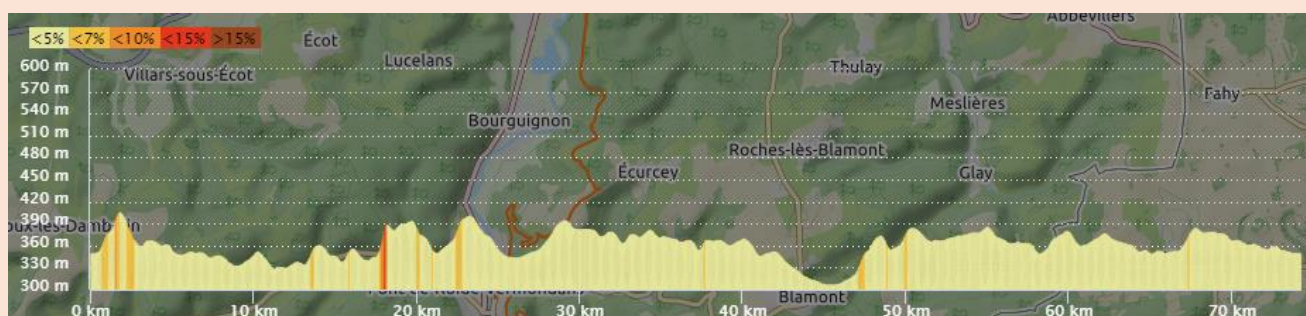

Mardi 16 Février 2021

Distance 74 km – Dénivelé + 596 m

**DANJOUTIN-BOSMONT-MEROUX-CHARMOIS-BOUROGNE-MORVILLARS-MEZIRE-FESCHES-
Direction BADEVEL-A droite COMBE RICHARDOT-DAMPIERRE-BADEVEL-FECHE L'EGLISE-
GRANDVILLARS-BORON-VELLESCOT-CHAVANNES LES GRANDS-MAGNY-VALDIEU LUTRAN-
ELBACH-REPPE-VAUTHIERMONT-FONTAINE-LACOLLONGE-PHAFFANS-DENNEY-SOUS LA
MIOTTE-BELFORT-DANJOUTIN-**