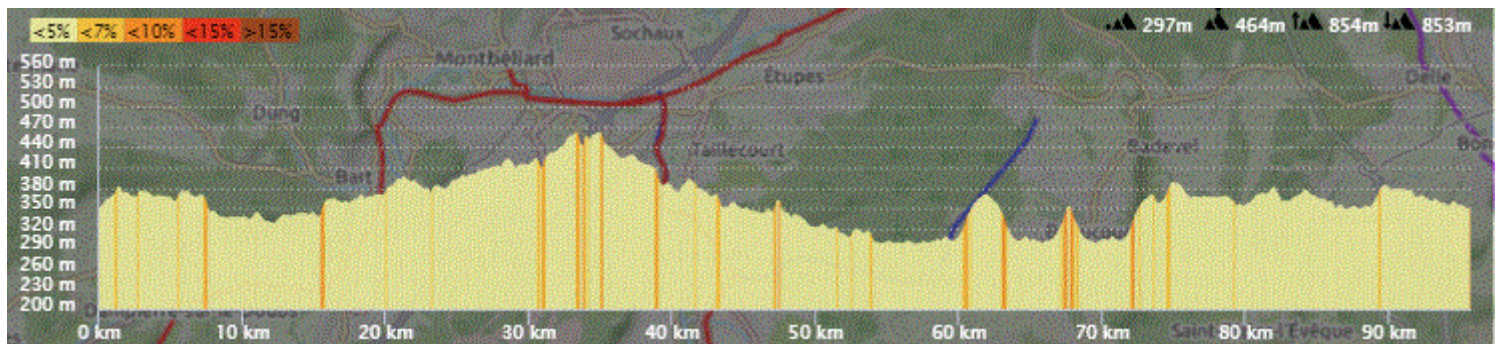

**Samedi 27 Février 2021**  
**Distance 84 km ???- Dénivelé + 707 m**

**DANJOUTIN-VEZELOIS-AUTRECHENE-CHARMOIS-FROIDEFONTAINE-BREBOTTE-VELLESCOT-SUARCE-LEPUIX NEUF-RECHESY-PFETTERHOUSE-SEPPOIS BAS jusqu'à MANSPACH-DANNEMARIE-WOLFERSDORF-TRAUBACH BAS-TRAUBACH HAUT-BRECHAUMONT-REPPE-LARIVIERE-LACOLLONGE-MENONCOURT-PHAFFANS-DENNEY-DESSUS LES FORGES-BELFORT-DANJOUTIN-**

OPENRUNNER 12598219