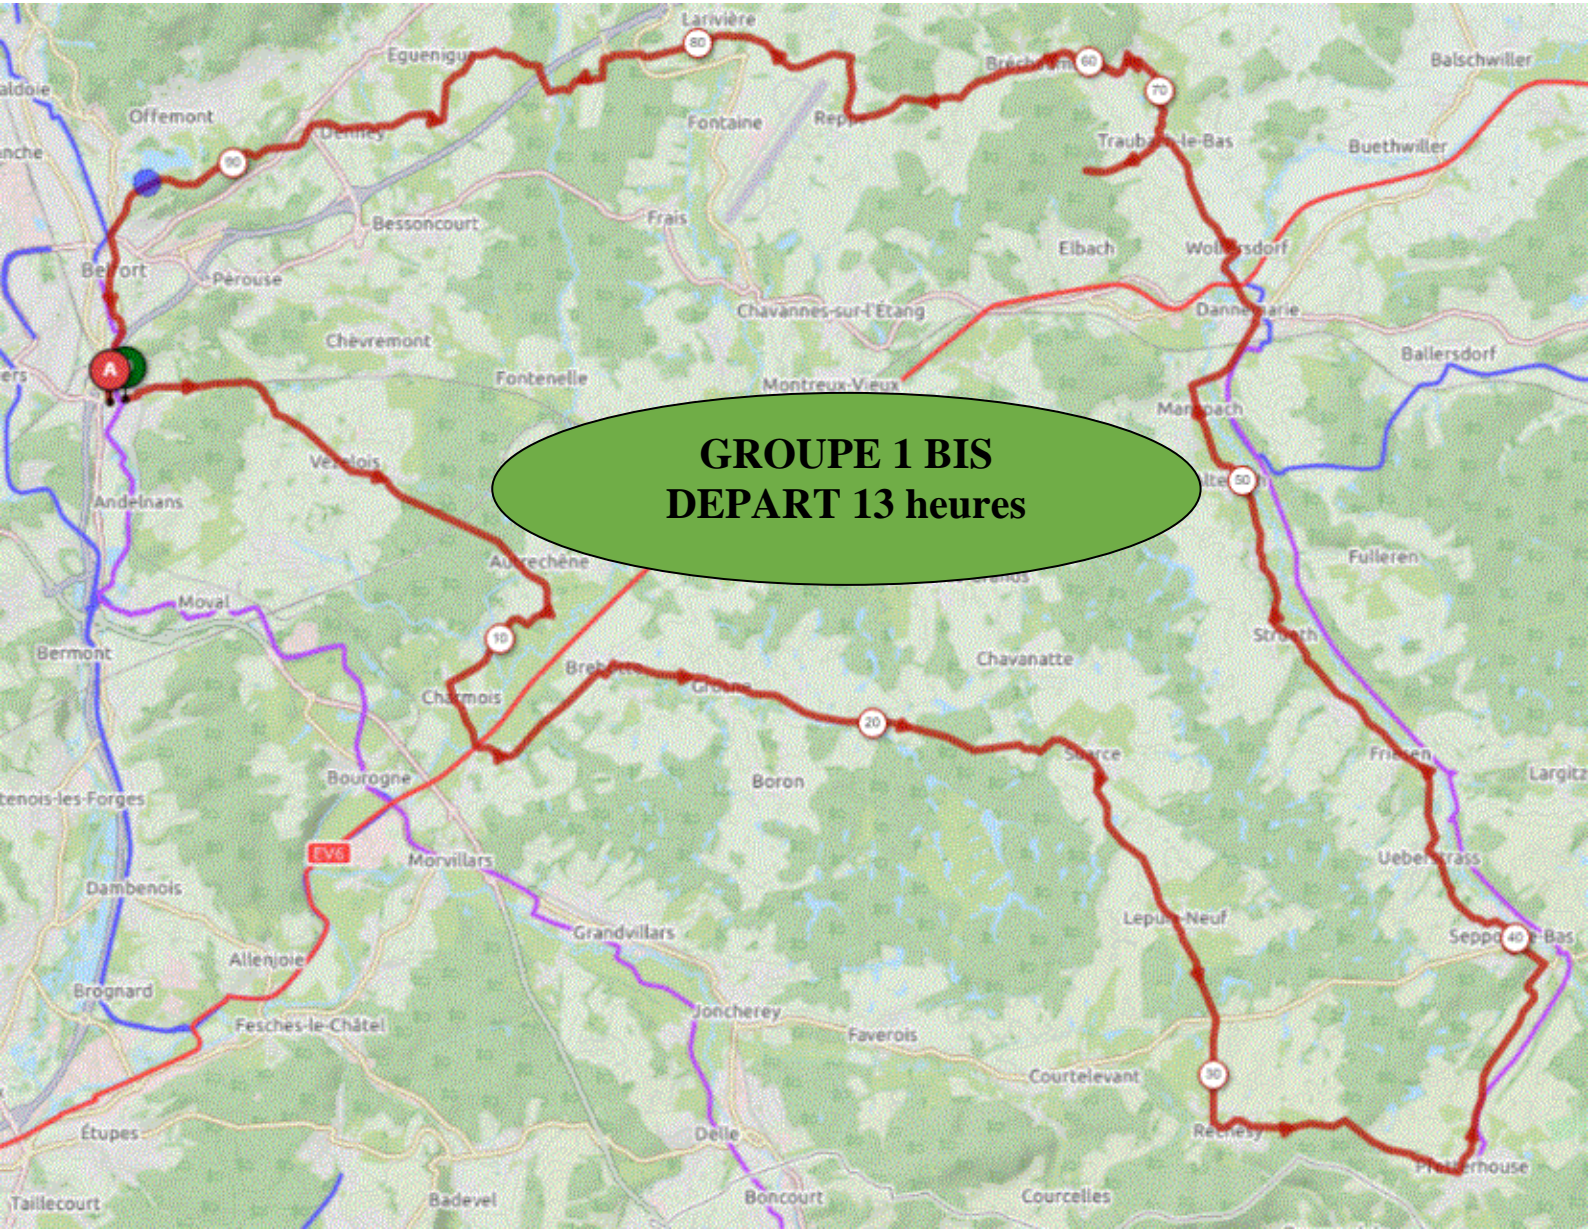

**Samedi 27 Février 2021**  
**Distance 84 km ???- Dénivelé + 707 m**

**DANJOUTIN-VEZELOIS-AUTRECHENE-CHARMOIS-FROIDEFONTAINE-BREBOTTE-VELLESCOT-SUARCE-LEPUIX NEUF-RECHESY-PFETTERHOUSE-SEPPOIS BAS jusqu'à MANSPACH-DANNEMARIE-WOLFERSDORF-TRAUBACH BAS-TRAUBACH HAUT-BRECHAUMONT-REPPE-LARIVIERE-LACOLLONGE-MENONCOURT-PHAFFANS-DENNEY-DESSUS LES FORGES-BELFORT-DANJOUTIN-**

OPENRUNNER 12598219