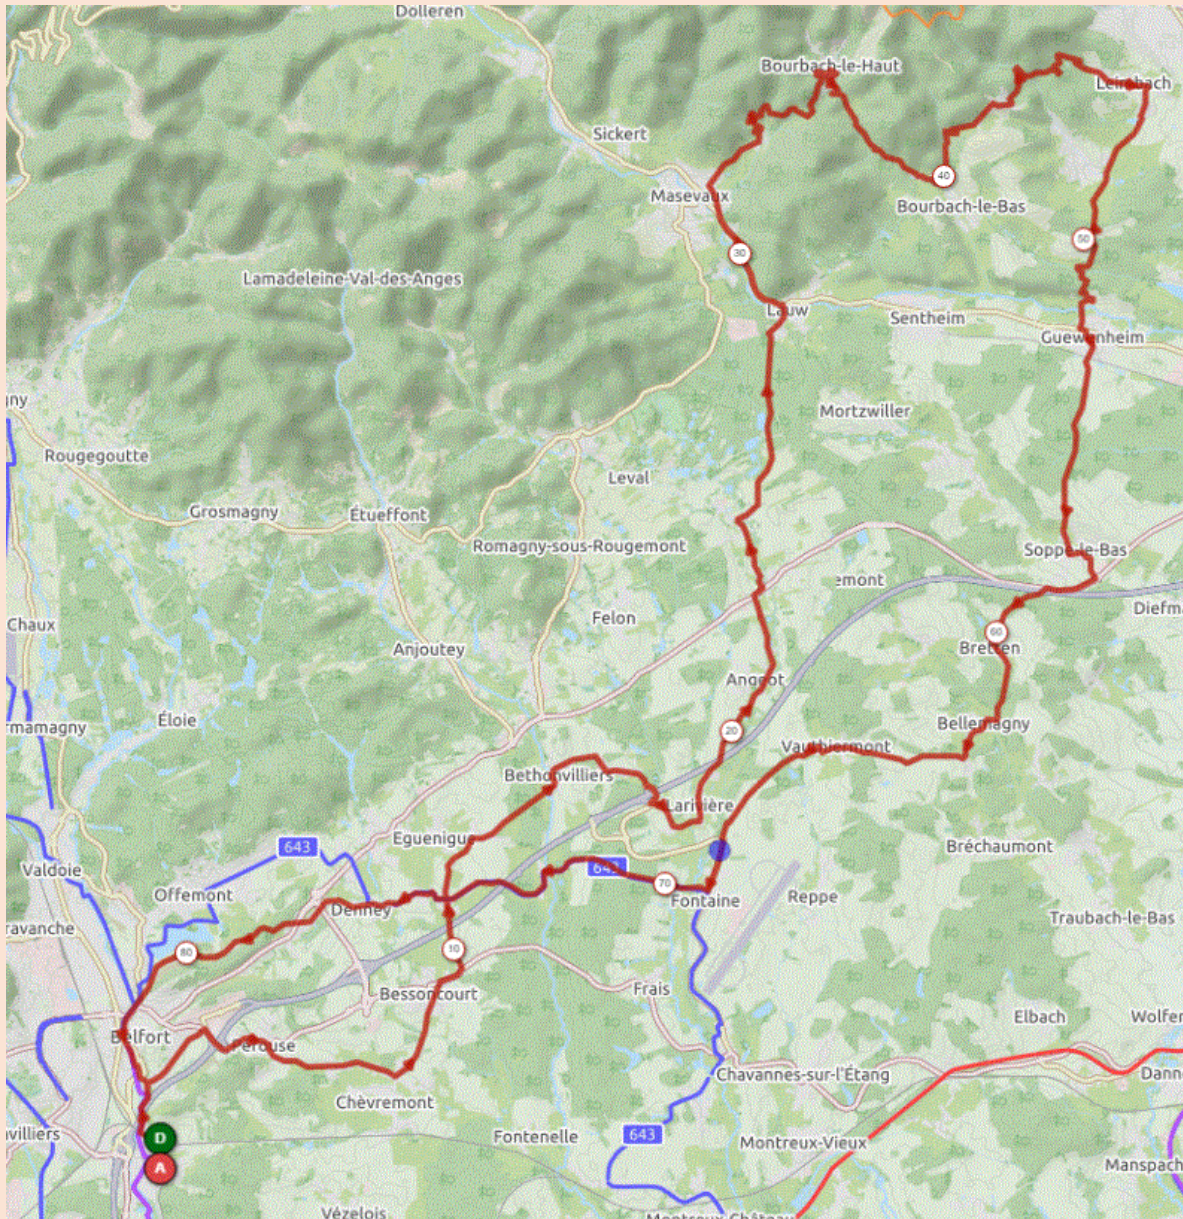

Jeudi 4 Mars 2021

Distance 85 km – Dénivelé + 970 m

DANJOUTIN-LA LAURENCIE-PEROUSE-CHEVREMONT-BESSONCOURT-PHAFFANS-MENONCOURT-BETHONVILLIERS-LAGRANGE-LARIVIERE-ANGEOT-LA CHAPELLE-SEIGNEURIE-LAUW-MASEVAUX-BOURBACH HAUT-BAURBACH BAS-RAMMERSMATT-LEIMBACH-GUEWENHEIM-SOPPE LE HAUT-BRETTEN-BELLEMAGNY-ST COSME-VAUTHIERMONT-FONTAINE-LACOLLONGE-PHAFFANS-DENNEY-LES FORGES-BELFORT-DANJOUTIN-

12624922