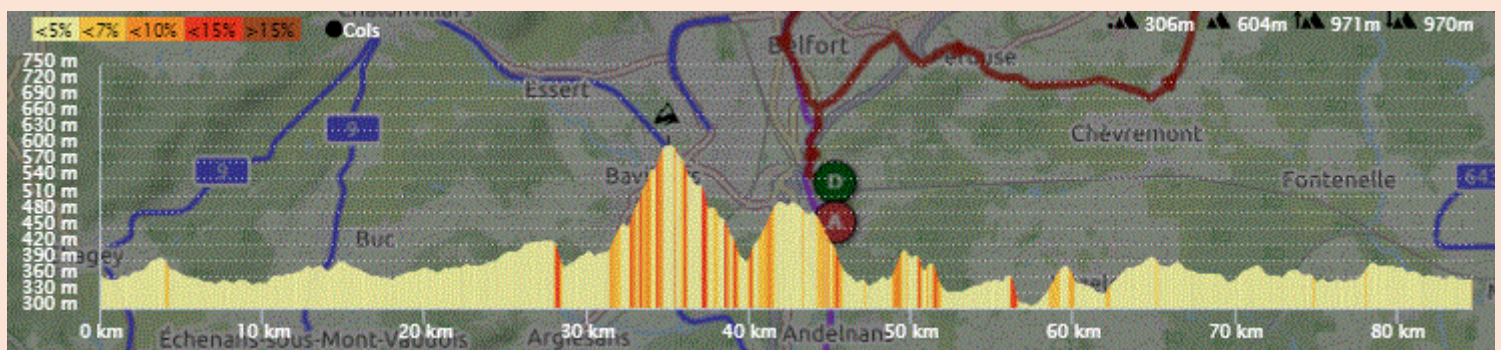

Jeudi 4 Mars 2021

Distance 85 km – Dénivelé + 970 m

DANJOUTIN-LA LAURENCIE-PEROUSE-CHEVREMONT-BESSONCOURT-PHAFFANS-MENONCOURT-BETHONVILLIERS-LAGRANGE-LARIVIERE-ANGEOT-LA CHAPELLE-SEIGNEURIE-LAUW-MASEVAUX-BOURBACH HAUT-BAURBACH BAS-RAMMERSMATT-LEIMBACH-GUEWENHEIM-SOPPE LE HAUT-BRETTEN-BELLEMAGNY-ST COSME-VAUTHIERMONT-FONTAINE-LACOLLONGE-PHAFFANS-DENNEY-LES FORGES-BELFORT-DANJOUTIN-