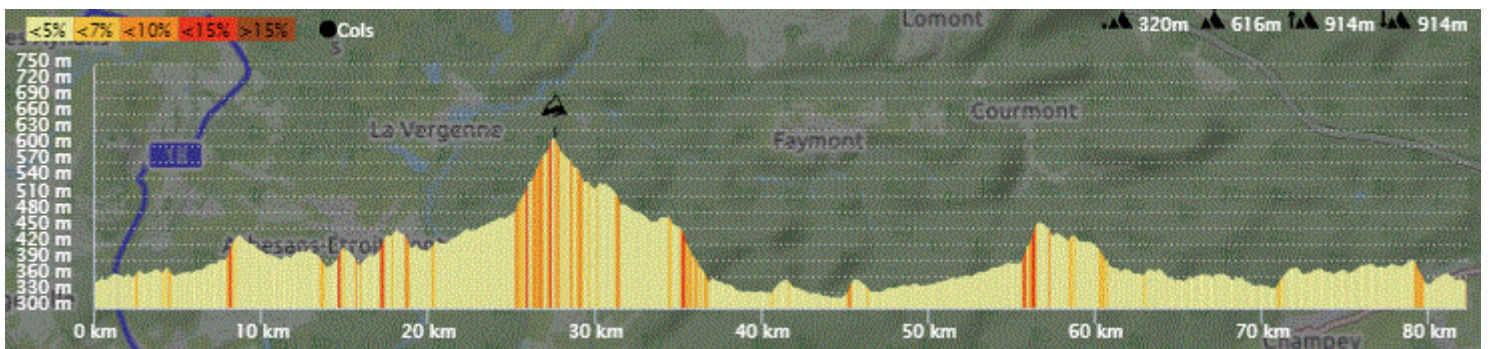

Samedi 6 Mars 2021

Distance 82 km – Dénivelé + 914 m

DANJOUTIN-BAVILLIERS-ESSERT-LA FORET-EVETTE-ERREVEVET-CHAMPAGNEY-PLANCHER-FRESSE-ST BARTHELEMY-MALBOUHANS-RONCHAMP-CHAMPAGNEY-RUE DES VIEUX MOULINS-ECHAVANNE-CHAGEY-LUZE-ECHENANS-MANDREVILLARS-BUC-BAVILLIERS-DANJOUTIN-

OPENRUNNER 12634776