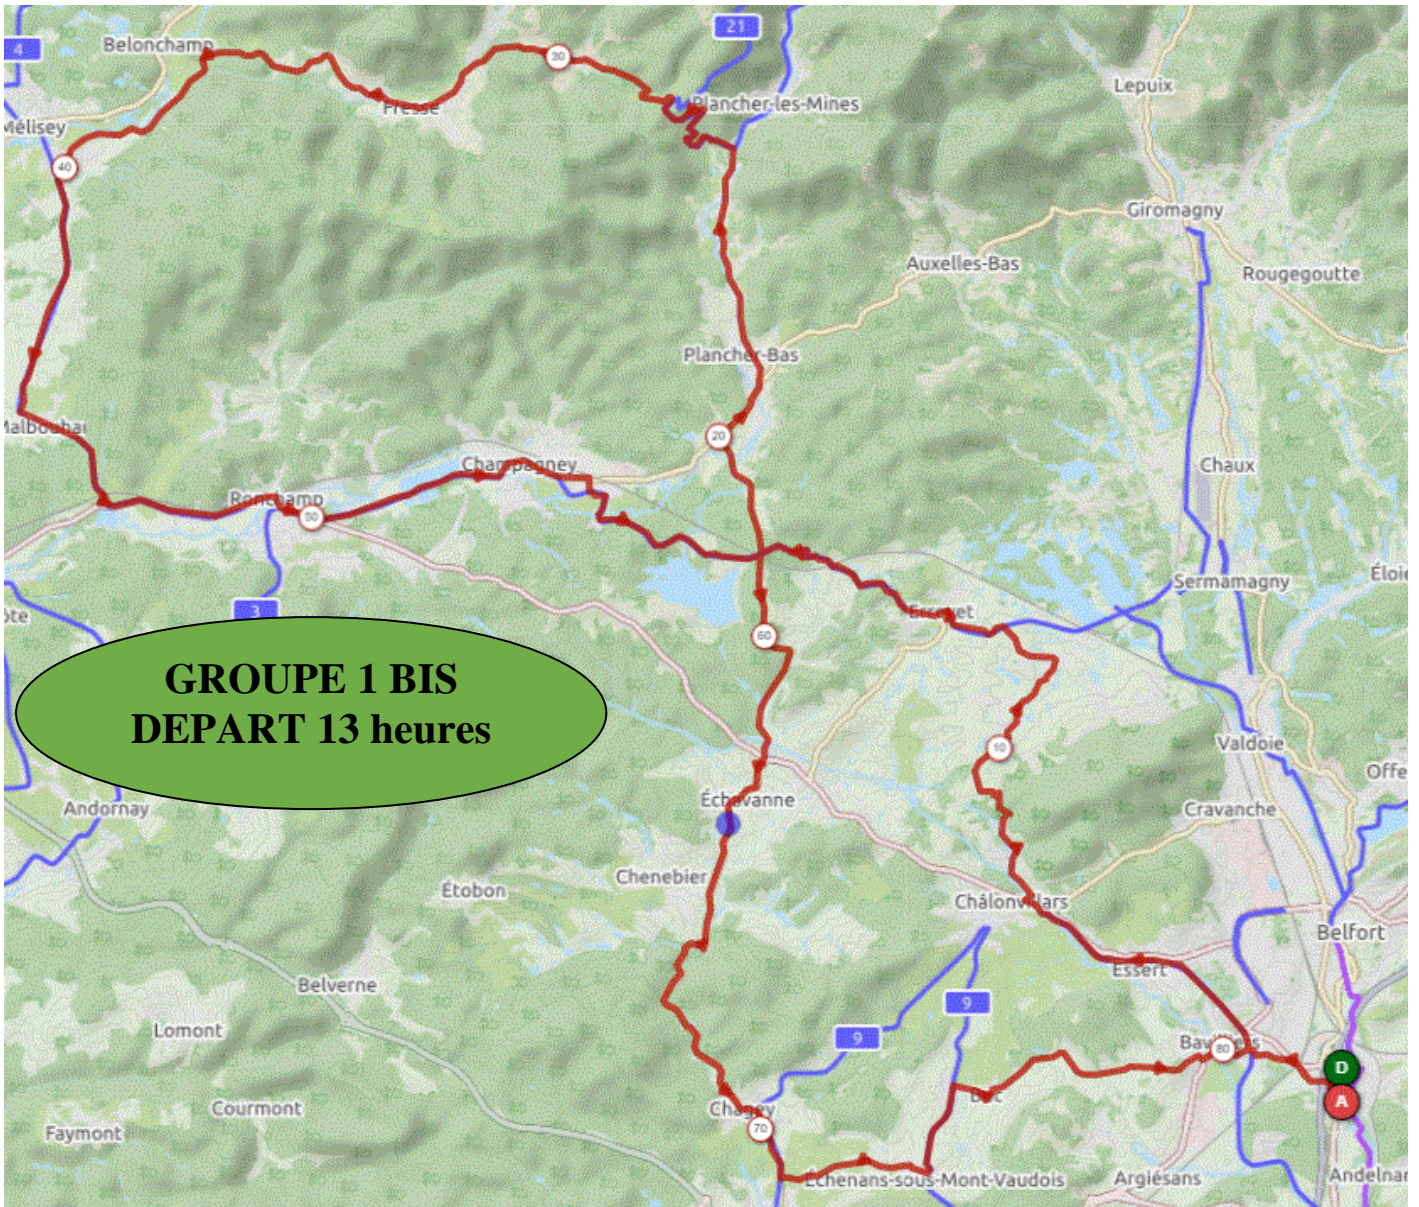

Samedi 6 Mars 2021

Distance 82 km – Dénivelé + 914 m

DANJOUTIN-BAVILLIERS-ESSERT-LA FORET-EVETTE-ERREVEVET-CHAMPAGNEY-PLANCHER-FRESSE-ST BARTHELEMY-MALBOUHANS-RONCHAMP-CHAMPAGNEY-RUE DES VIEUX MOULINS-ECHAVANNE-CHAGEY-LUZE-ECHENANS-MANDREVILLARS-BUC-BAVILLIERS-DANJOUTIN-

OPENRUNNER 12634776