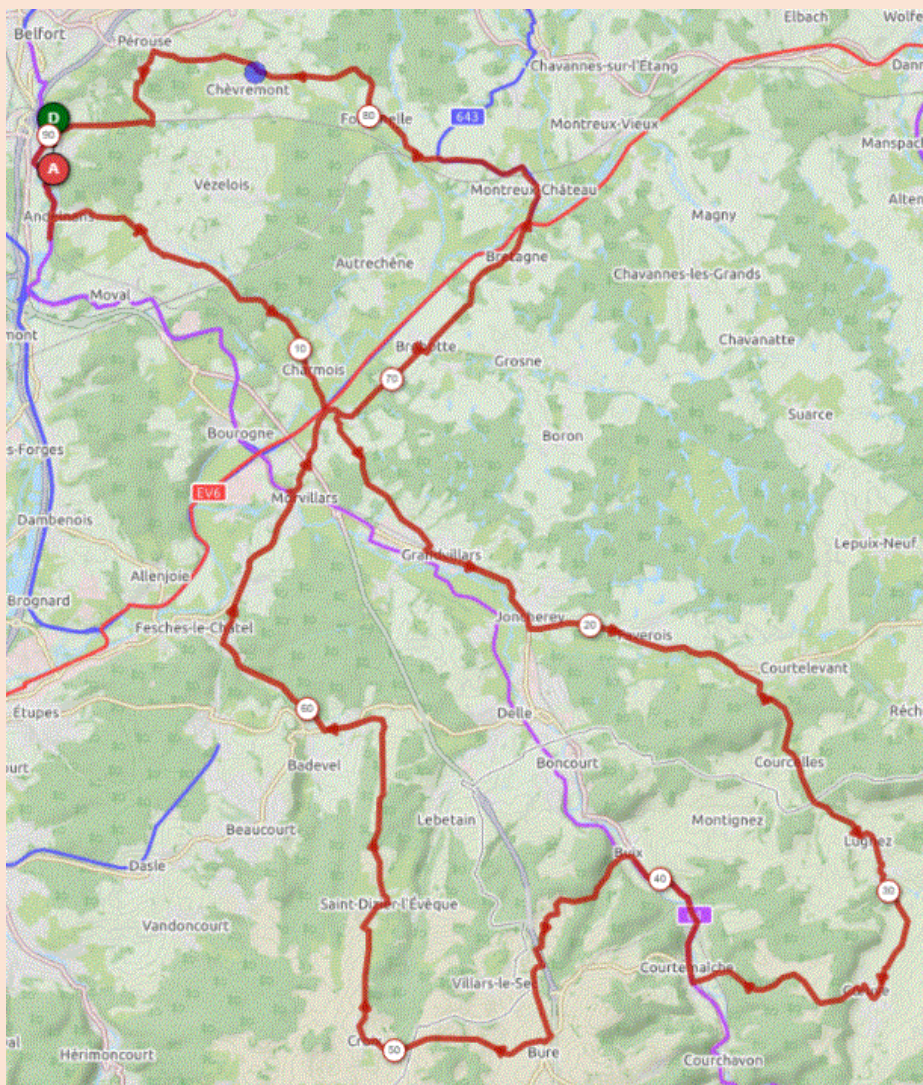

Mardi 9 Mars 2021

Distance 90 km – Dénivelé + 1027 m

DANJOUTIN-ANDELNANS-MEROUX-CHARMOIS-FROIDEFONTAINE-GRANDVILLARS-JONCHEREY-FAVEROIS-FLORIMONT-COURCELLES-LUGNEZ-DAMPHREUX-COEUEVE-COURTEMAICHE-GRANDGOUT-BUIX-LE MAIRA-BURE-PARADIS et PURGATOIRE-CROIX-ST DIZIER-FECHE EGLISE-BADEVEL-FESCHES CHATEL-MEZIRE-MORVILLARS-FROIDEFONTAINE-BREBOTTE-BRETAGNE-MONTREUX CHATEAU-PETIT CROIX-FONTENELLE-CHEVREMONT-PEROUSE-DANJOUTIN-