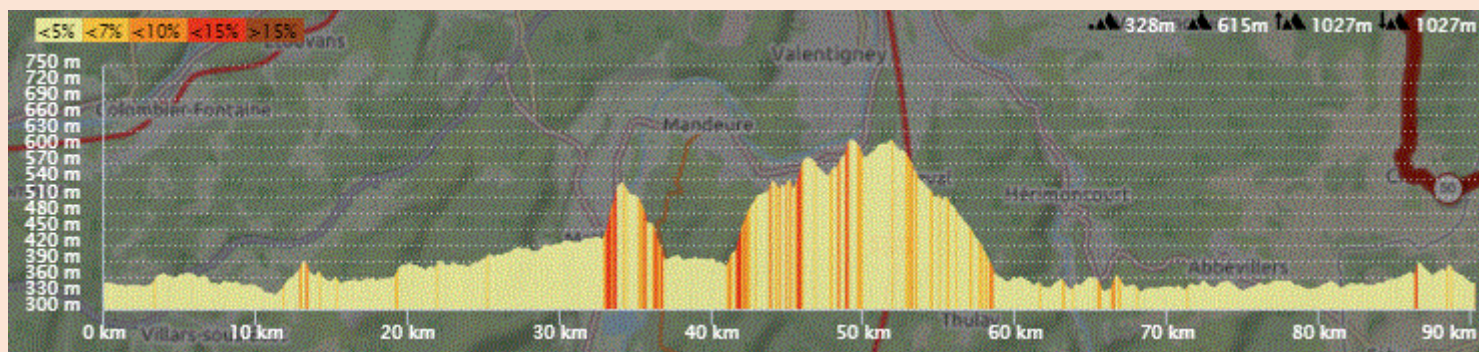

Mardi 9 Mars 2021

Distance 90 km – Dénivelé + 1027 m

DANJOUTIN-ANDELNANS-MEROUX-CHARMOIS-FROIDEFONTAINE-GRANDVILLARS-JONCHEREY-FAVEROIS-FLORIMONT-COURCELLES-LUGNEZ-DAMPHREUX-COEUEVE-COURTEMAICHE-GRANDGOUT-BUIX-LE MAIRA-BURE-PARADIS et PURGATOIRE-CROIX-ST DIZIER-FECHE EGLISE-BADEVEL-FESCHES CHATEL-MEZIRE-MORVILLARS-FROIDEFONTAINE-BREBOTTE-BRETAGNE-MONTREUX CHATEAU-PETIT CROIX-FONTENELLE-CHEVREMONT-PEROUSE-DANJOUTIN-