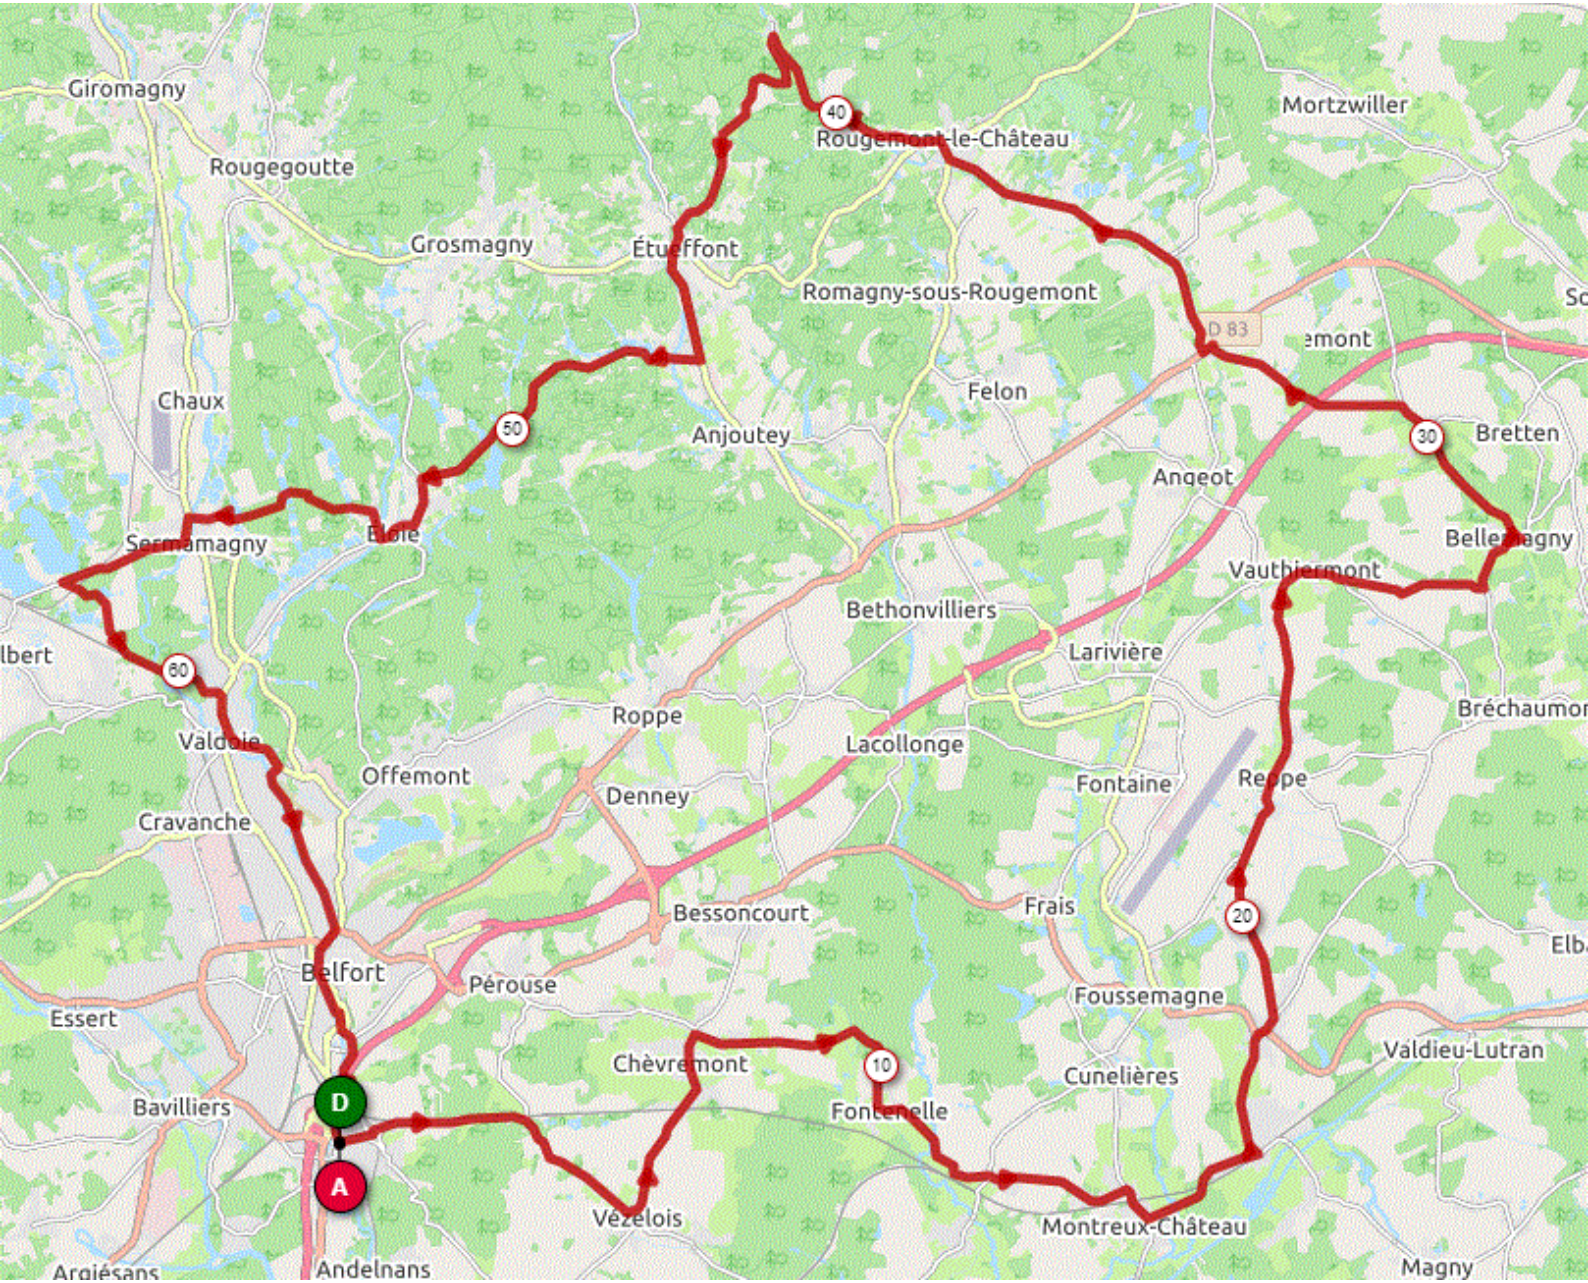

# Jeudi 6 Janvier 2022

## Distance 67 km – Dénivelé+637 m

DANJOUTIN-VEZELOIS-CHEVREMONT-FONTENELLE-PETIT CROIX-MONTREUX CHATEAU-MONTREUX VIEUX-CHAVANNES SUR L'ETANG-REPPE-VAUTHIERMONT-ST COSME-ETEIMBES-LA CHAPELLE-PETITEFONTAINE-LEVAL-ROUGEMONT-ST NICOLAS-ETUEFFONT-ANJOUTEY-ELOIE-SERMAMAGNY-MALSAUCY-VALDOIE-BELFORT-DANJOUTIN-

OPENRUNNER 9425362