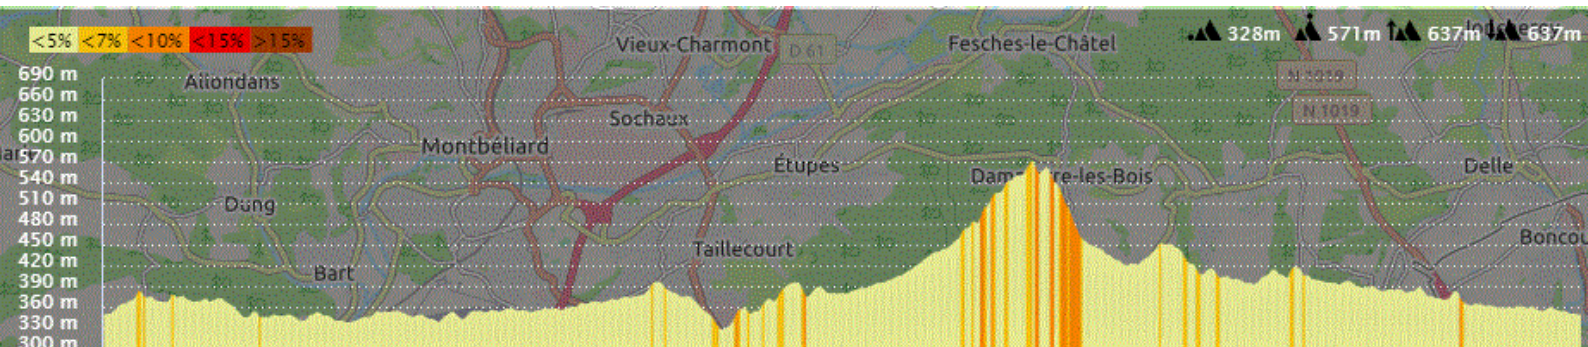

## Distance 67 km – Dénivelé+637 m

DANJOUTIN-VEZELOIS-CHEVREMONT-FONTENELLE-PETIT CROIX-MONTREUX CHATEAU-MONTREUX VIEUX-CHAVANNES SUR L'ETANG-REPPE-VAUTHIERMONT-ST COSME-ETEIMBES-LA CHAPELLE-PETITEFONTAINE-LEVAL-ROUGEMONT-ST NICOLAS-ETUEFFONT-ANJOUTEY-ELOIE-SERMAMAGNY-MALSAUCY-VALDOIE-BELFORT-DANJOUTIN-