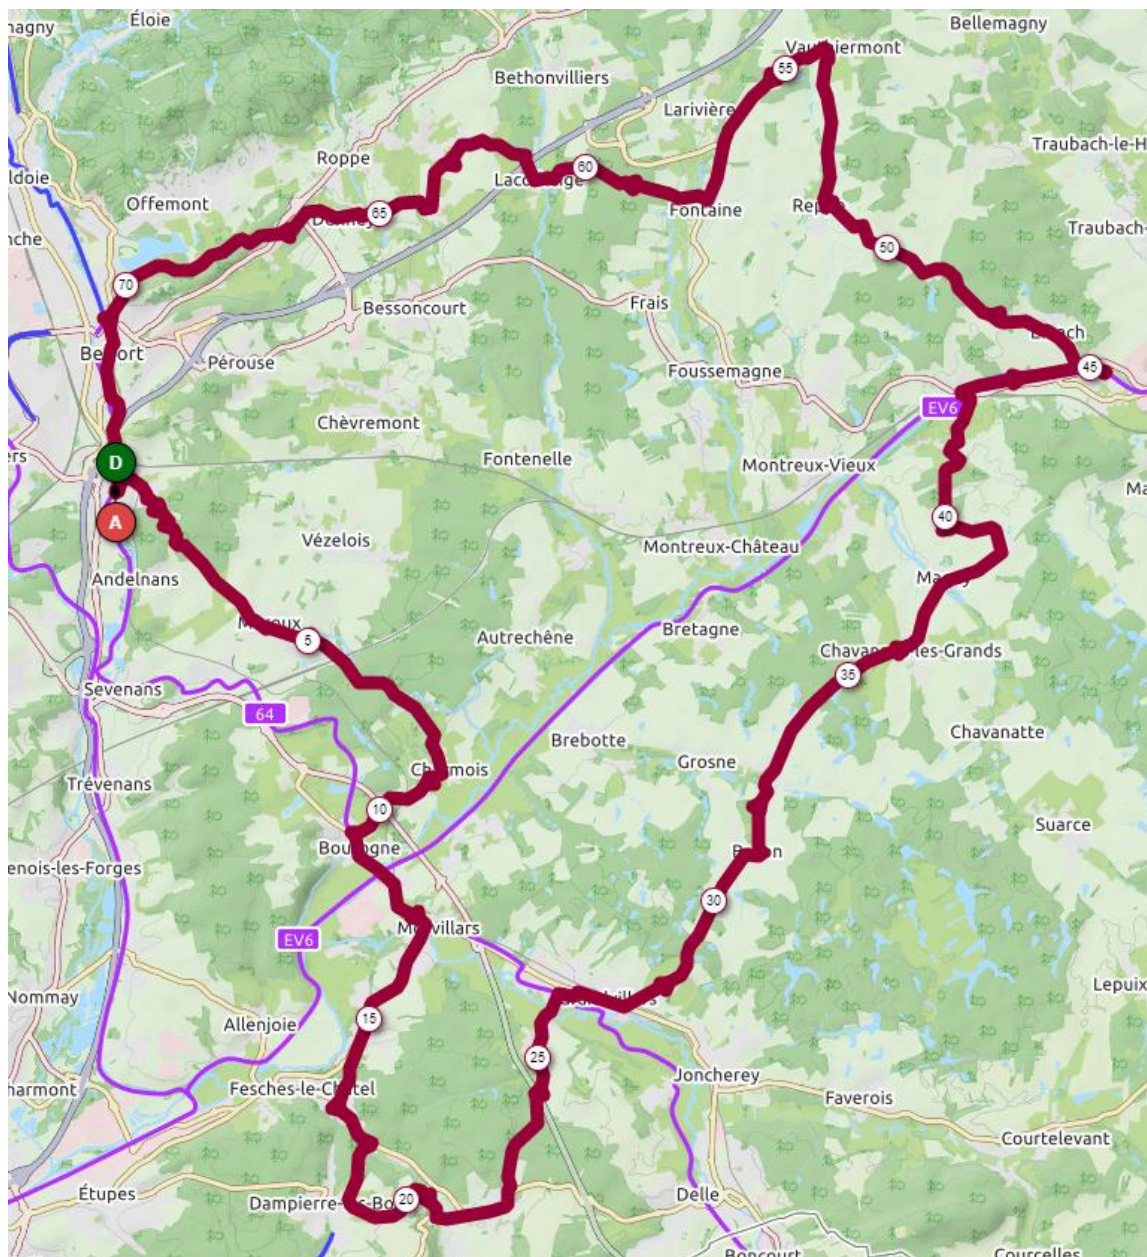

Samedi 8 Janvier 2022

Distance 74 km – Dénivelé + 596 m

**DANJOUTIN-BOSMONT-MEROUX-CHARMOIS-BOUROGNE-MORVILLARS-MEZIRE-FESCHES-
Direction BADEVEL-A droite COMBE RICHARDOT-DAMPIERRE-BADEVEL-FECHE L'EGLISE-
GRANDVILLARS-BORON-VELLESCOT-CHAVANNES LES GRANDS-MAGNY-VALDIEU LUTRAN-
ELBACH-REPPE-VAUTHIERMONT-FONTAINE-LACOLLONGE-PHAFFANS-DENNEY-SOUS LA
MIOTTE-BELFORT-DANJOUTIN-**