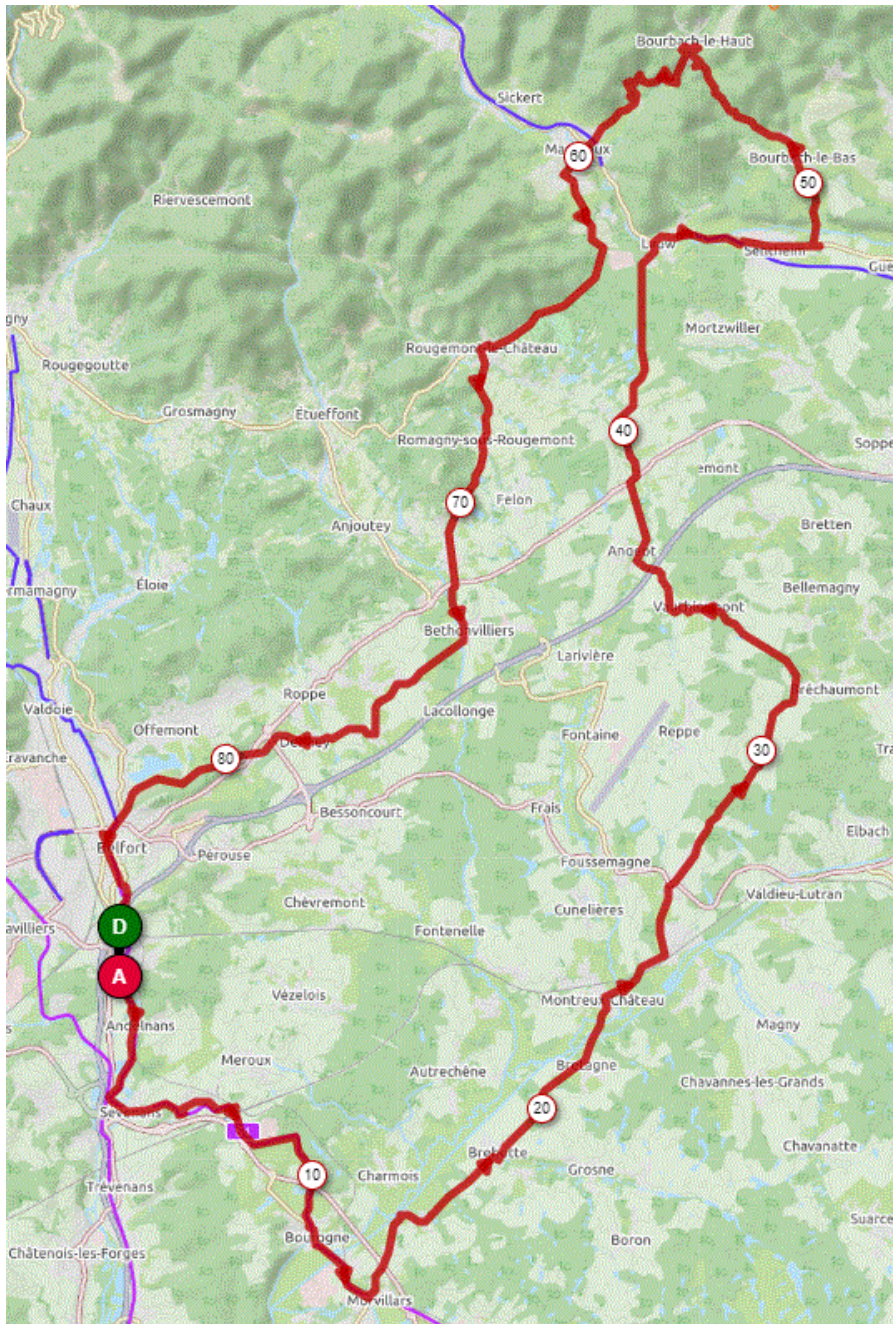

Jeudi 13 Janvier 2022

Distance 86 km – Dénivelé+911 m

DANJOUTIN-ANDELNANS-SEVENANS-JONXION-BOUROGNE-MORVILLARS-FROIDEFONTAINE-BREBOTTE-BRETAGNE-MONTREUX CHATEAU-MONTREUX VIEUX-CHAVANNES SUR L'ETANG-BRECHAUMONT-VAUTHIERMONT-ANGEOT-LA CHAPELLE-PETITEFONTAINE-LAUW-SENTHEIM-BOURBACH BAS – BOURBACH HAUT-MASEVAUX-ROUGEMONT-SAINT GERMAIN-BETHONVILLIERS-MENONCOURT-PHAFFANS-DENNEY-BELFORT-DANJOUTIN

OPENRUNNER 10875031