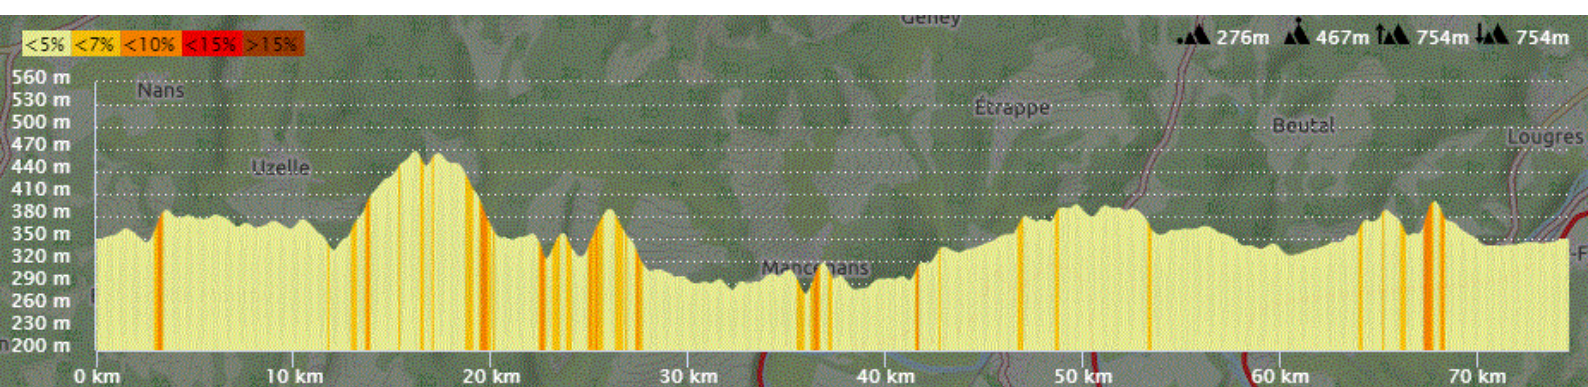

# GR1 - Mardi 18 Janvier 2022 – GR1

## Distance 74 km – Dénivelé+754 m

**DANJOUTIN-BAVILLIERS-BUC-MANDREVILLARS-ECHENANS-LUZE-Rond Point COUTHEANS-  
Ancienne route-COURMONT-FAYMONT-LA VERGENNE-ATHESANS ETROITEFONTAINE-  
MIGNAVILLERS-GRANGES LE BOURG-SAULNOT-CHAVANNE-LE VERNOY-AIBRE-TREMOINS-  
VERLANS-HERICOURT-BANVILLARS-DORANS-BOTANS-ANDELNANS-DANJOUTIN**