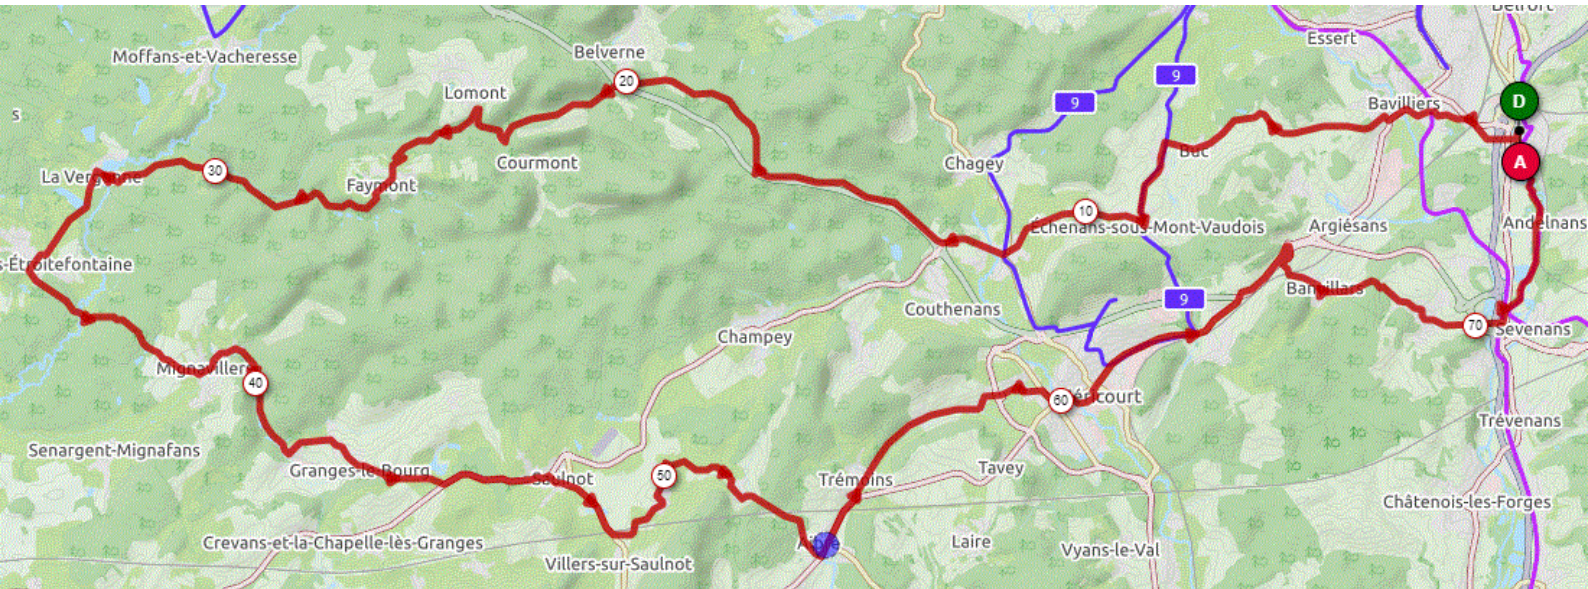

# GR1 - Mardi 18 Janvier 2022 – GR1

## Distance 74 km – Dénivelé+754 m

**DANJOUTIN-BAVILLIERS-BUC-MANDREVILLARS-ECHENANS-LUZE-Rond Point COUTHEANS-  
Ancienne route-COURMONT-FAYMONT-LA VERGENNE-ATHESANS ETROITEFONTAINE-  
MIGNAVILLERS-GRANGES LE BOURG-SAULNOT-CHAVANNE-LE VERNOY-AIBRE-TREMOINS-  
VERLANS-HERICOURT-BANVILLARS-DORANS-BOTANS-ANDELNANS-DANJOUTIN**

OPENRUNNER 10895119