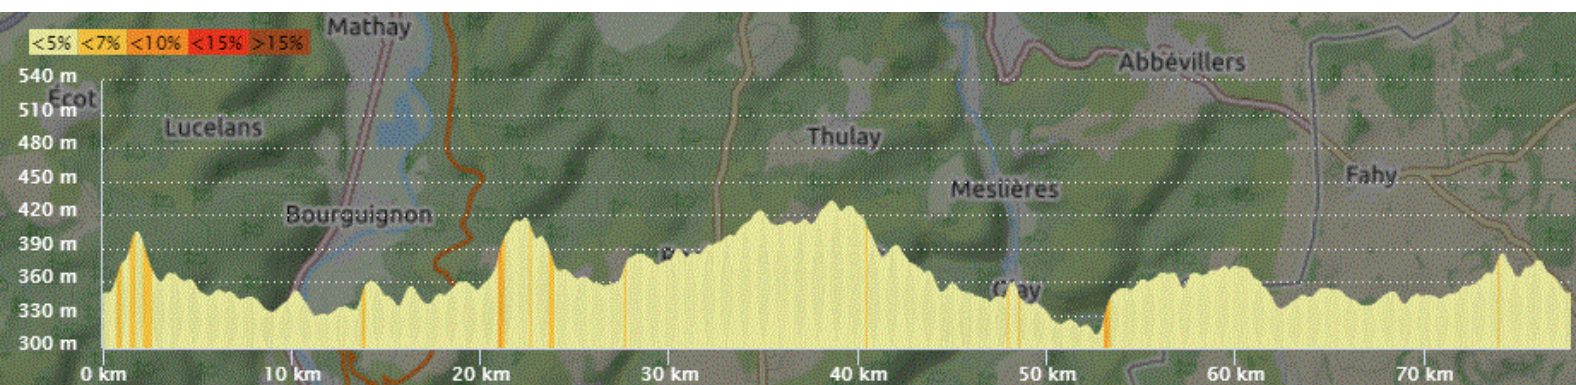

P1

Samedi 22 Janvier 2022

P1

Distance 77 km – Dénivelé + 600 m

**DANJOUTIN-BOSMONT-MEROUX-CHARMOIS-BOUROGNE-MORVILLARS-MEZIRE-FESCHES-  
BADEVEL-DELLE-FAVEROIS-COURTELEVANT-SEPPOIS-LA CARPE jusqu'à MANSPACH-  
MAGNY-CHAVANNES LES GRANDS-MONTREUX CHATEAU-PETIT CROIX-FONTENELLE-  
CHEVREMONT-PEROUSE-DANJOUTIN-**