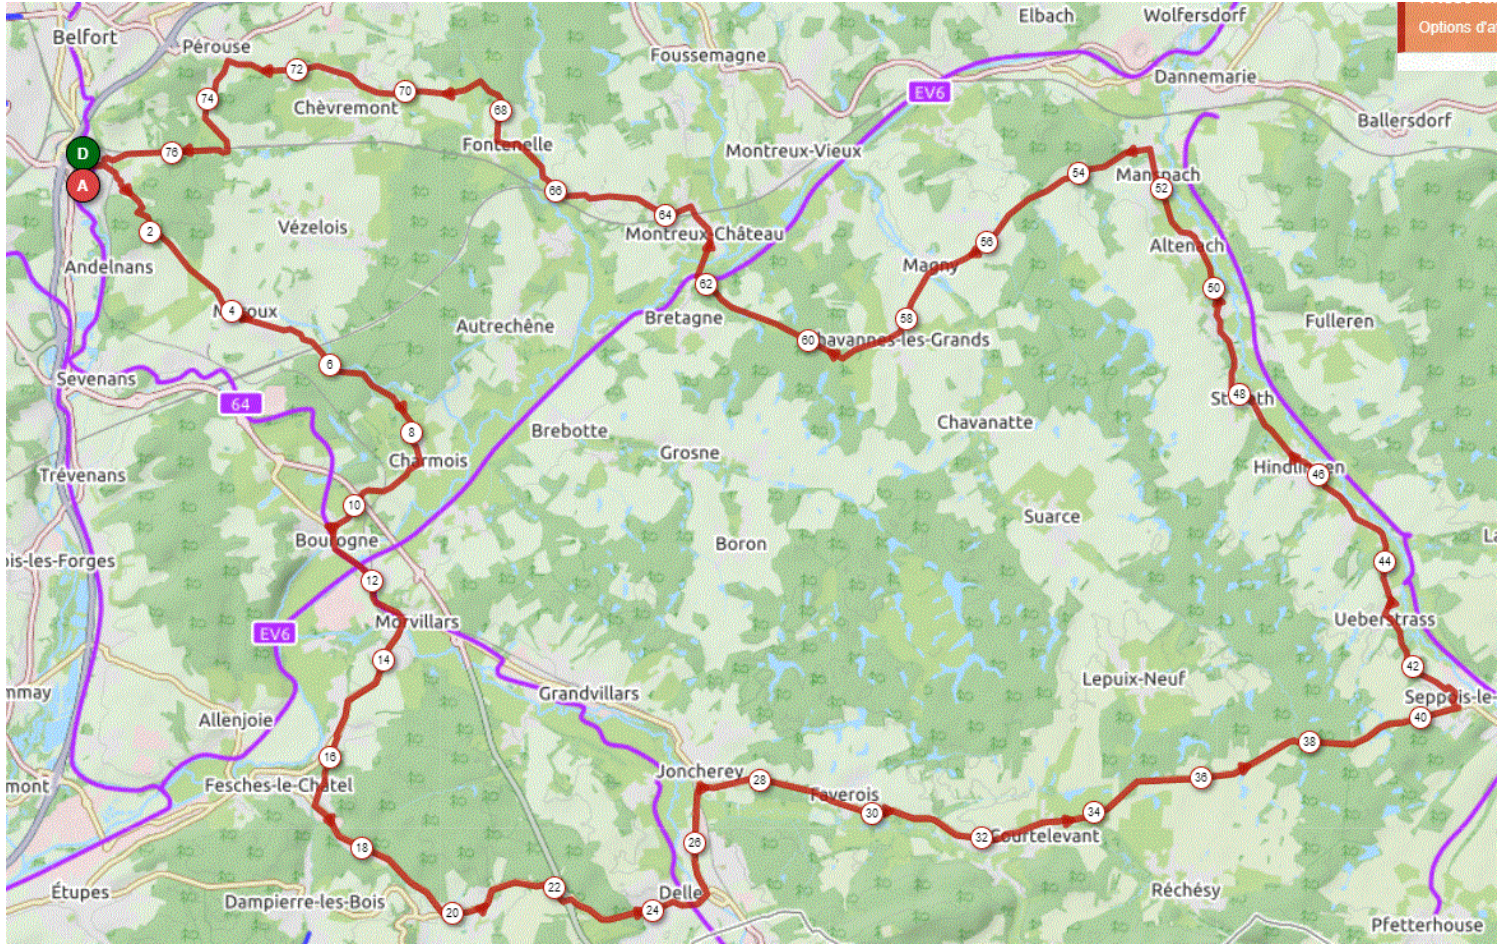

P1

Samedi 22 Janvier 2022

P1

Distance 77 km – Dénivelé + 600 m

**DANJOUTIN-BOSMONT-MEROUX-CHARMOIS-BOUROGNE-MORVILLARS-MEZIRE-FESCHES-  
BADEVEL-DELLE-FAVEROIS-COURTELEVANT-SEPPOIS-LA CARPE jusqu'à MANSPACH-  
MAGNY-CHAVANNES LES GRANDS-MONTREUX CHATEAU-PETIT CROIX-FONTENELLE-  
CHEVREMONT-PEROUSE-DANJOUTIN-**