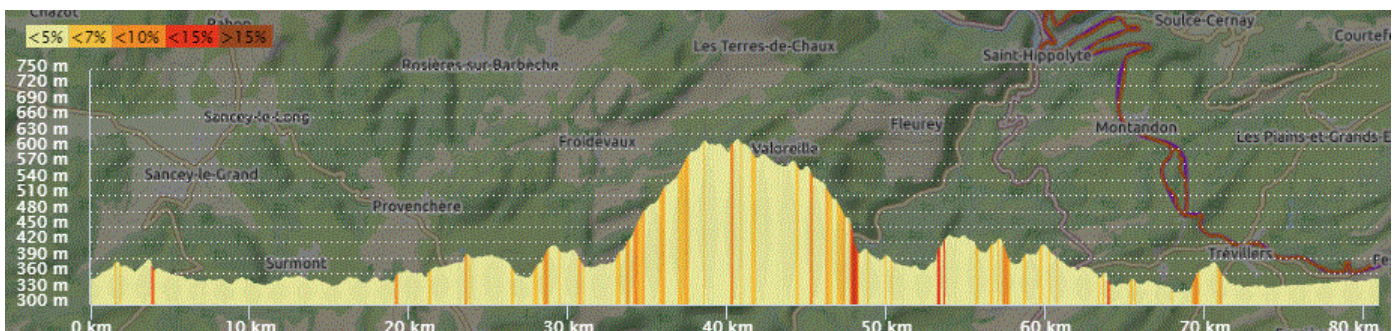

P1

Mardi 25 Janvier 2022

P1

Distance 80 km – Dénivelé + 908 m

DANJOUTIN-PEROUSE-CHEVREMONT-FONTENELLE-PETIT CROIX-MONTREUX CHATEAU-BRETAGNE-BREBOTTE-GROSNE-BORON-JONCHEREY-DELLE-LEBETAIN-ST DIZIER-CROIX-ABBEVILLERS-GLAY-MESLIERES-HERIMONCOURT-VANDONCOURT-DASLE-ETUPES-FESCHES-ALLENJOIE-BROGNARD-DAMBENOIS-TREVENANS-SEVENANS-ANDELNANS-DANJOUTIN-