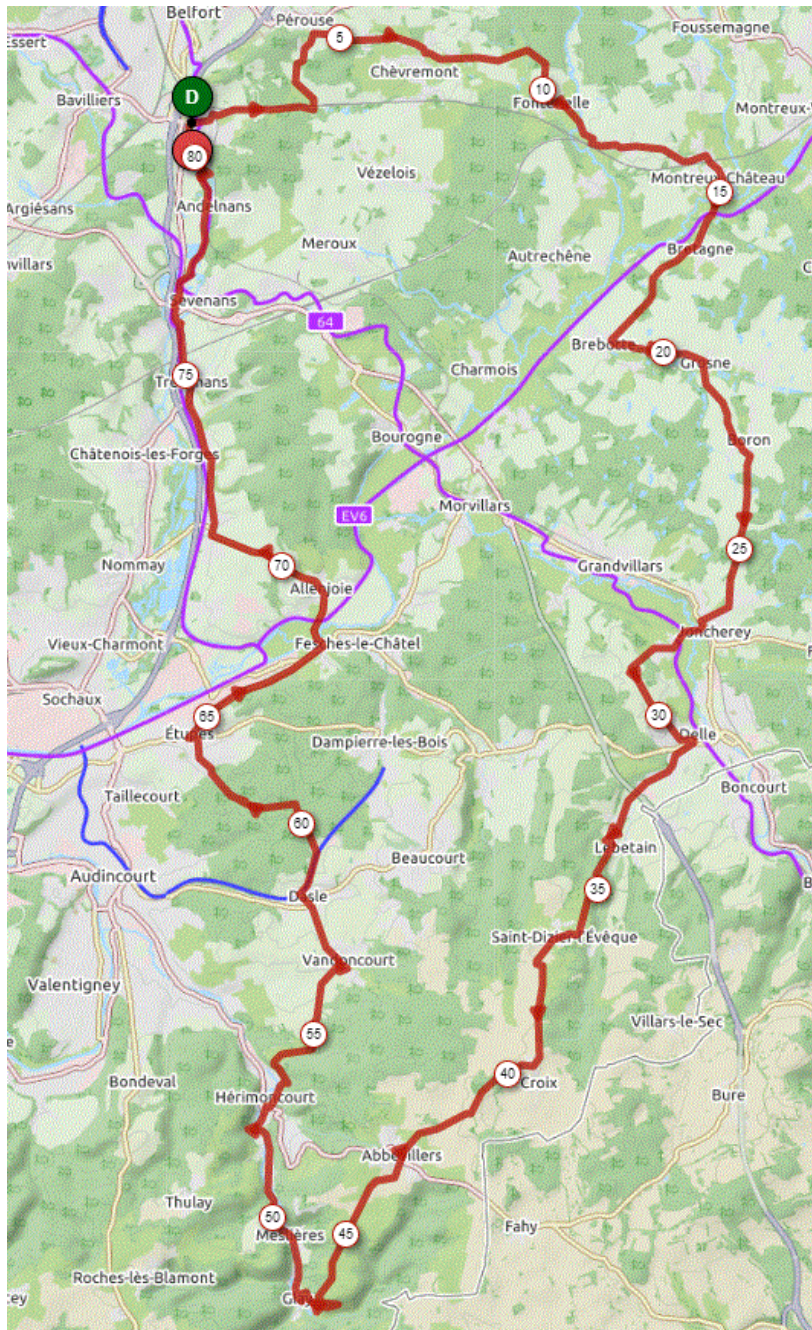

P1

Mardi 25 Janvier 2022

P1

Distance 80 km – Dénivelé + 908 m

DANJOUTIN-PEROUSE-CHEVREMONT-FONTENELLE-PETIT CROIX-MONTREUX CHATEAU-BRETAGNE-BREBOTTE-GROSNE-BORON-JONCHEREY-DELLE-LEBETAIN-ST DIZIER-CROIX-ABBEVILLERS-GLAY-MESLIERES-HERIMONCOURT-VANDONCOURT-DASLE-ETUPES-FESCHES-ALLENJOIE-BROGNARD-DAMBENOIS-TREVENANS-SEVENANS-ANDELNANS-DANJOUTIN-

OPENRUNNER 9563395