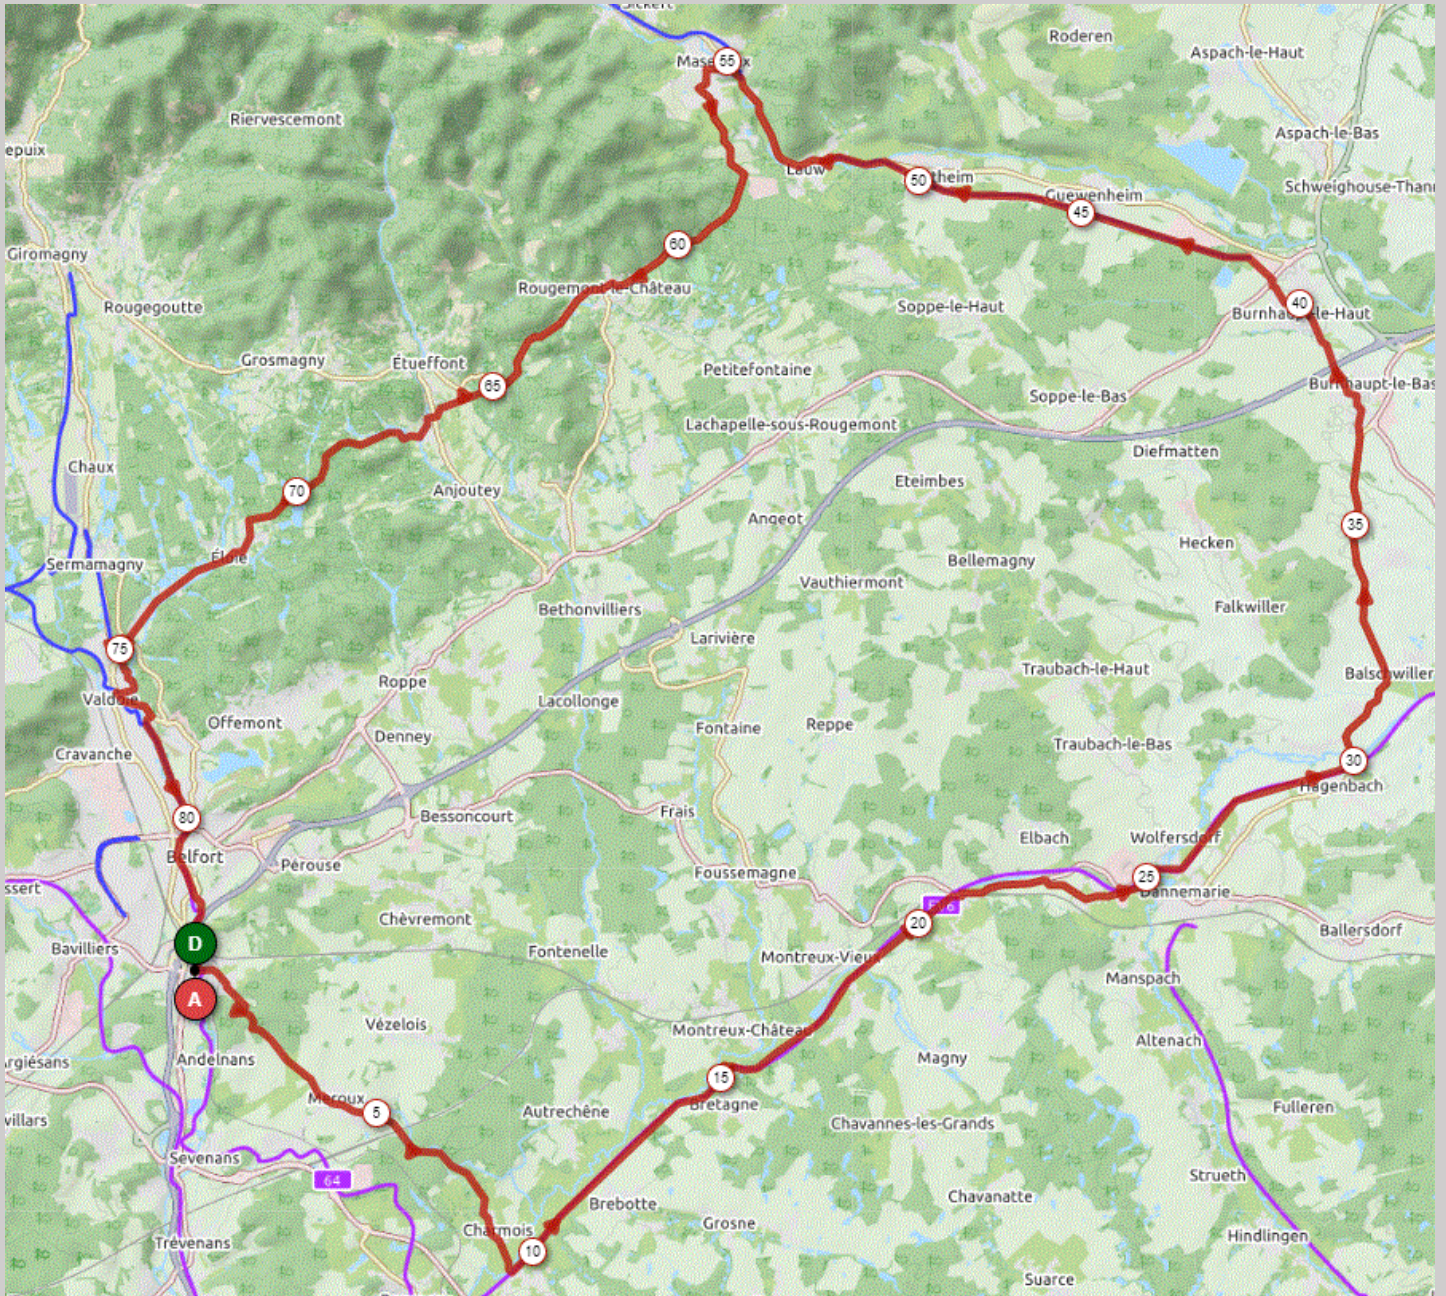

P1

Jeudi 27 Janvier 2022

P1

Distance 83 km – Dénivelé +646 m

**DANJOUTIN-MEROUX-CHARMOIS-FROIDEFONTAINE-EV6 jusqu'à HAGENBACH-BALSCHWILLER-BURHAUPT BAS et HAUT-Piste GUEWENHEIM – SENTHEIM-LAUW-MASEVAUX-ROUGEMONT-ETUEFFONT-ANJOUTEY-ELOIE-VALDOIE-BELFORT-DANJOUTIN**

OPENRUNNER 9586107