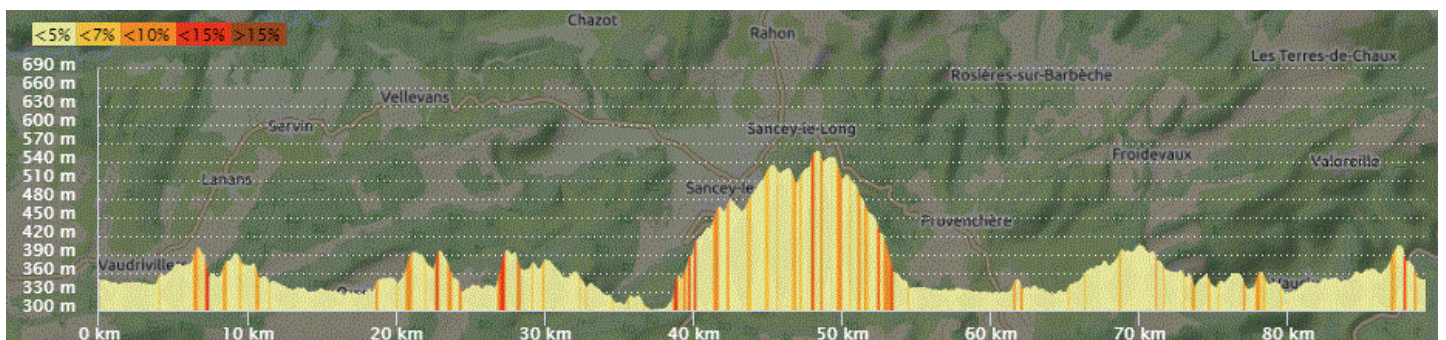

P1

Mardi 01 Février 2022

P1

Distance 89 km – Dénivelé + 1107 m

DANJOUTIN-ANDELNANS-BOTANS-DORANS-BANVILLARS-HERICOURT-BUSSUREL-MONT CHEVIS-ALLONDANS-ISSANS-ST JULIEN-STE MARIE-LOUGRES-COLOMBIER FONTAINE-ECOT-LUCELANS-MATHAY-MANDEURE-AUDINCOURT-EXINCOURT-Piste DASLE-FESCHES-MEZIRE-MORVILLARS-FROIDEFONTAINE-CHARMOIS-MEROUX-BOSMONT-DANJOUTIN-

OPENRUNNER 9590559