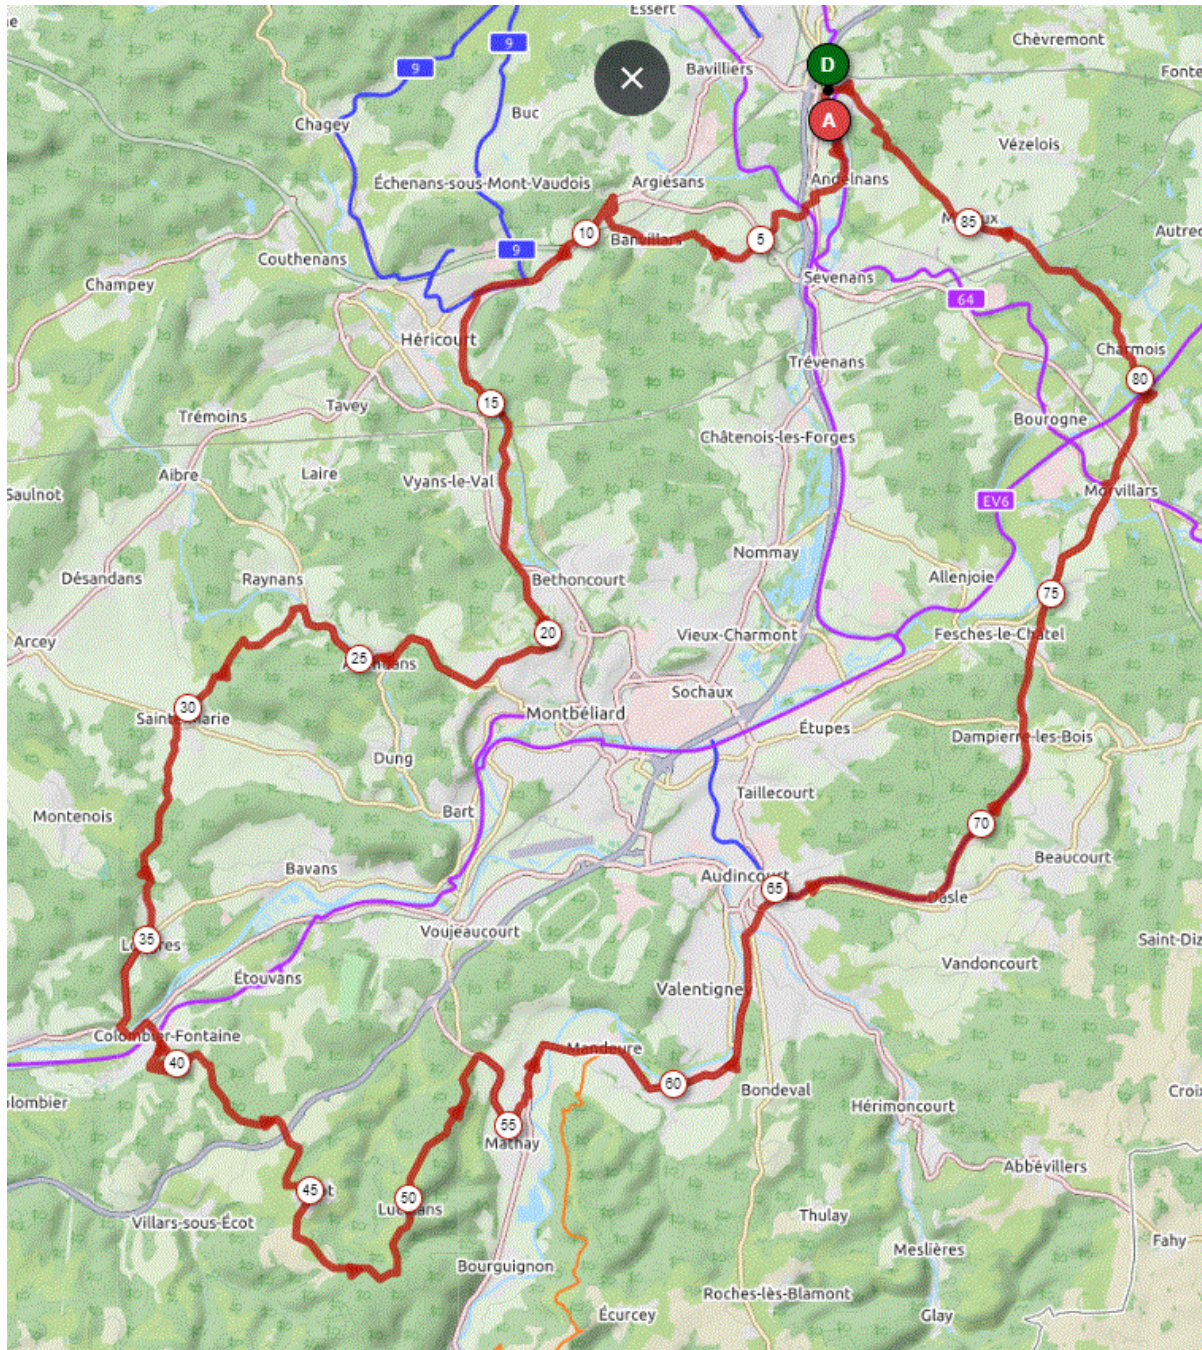

P1

Mardi 01 Février 2022

P1

Distance 89 km – Dénivelé + 1107 m

DANJOUTIN-ANDELNANS-BOTANS-DORANS-BANVILLARS-HERICOURT-BUSSUREL-MONT CHEVIS-ALLONDANS-ISSANS-ST JULIEN-STE MARIE-LOUGRES-COLOMBIER FONTAINE-ECOT-LUCELANS-MATHAY-MANDEURE-AUDINCOURT-EXINCOURT-Piste DASLE-FESCHES-MEZIRE-MORVILLARS-FROIDEFONTAINE-CHARMOIS-MEROUX-BOSMONT-DANJOUTIN-

OPENRUNNER 9590559