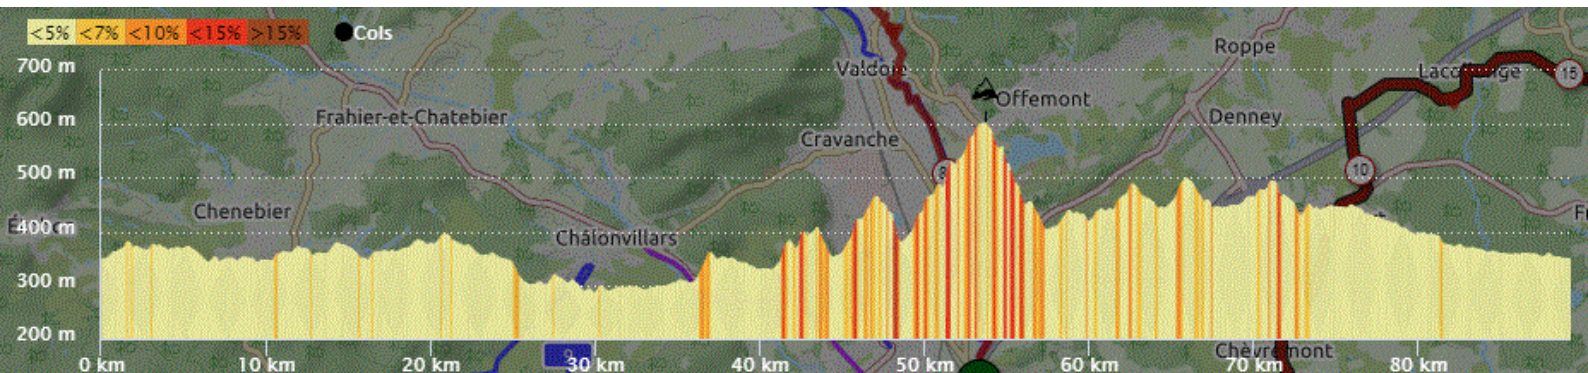

P1

Jeudi 03 Février 2022

P1

Distance 89 km – Dénivelé +1127 m

DANJOUTIN-VEZELOIS-CHEVREMONT-BESSONCOURT-PHAFFANS-LACOLLONGE-FONTAINE-VAUTHIERMONT-ST COSME-BRECHAUMONT-TRAUBACH HAUT-FALKWILLER-HECKEN-DIEFFMATTEN-SOPPE LE BAS-GUEWENHEIM-RODEREN-BOURBACH BAS-BOURBACH HAUT-MASEVAUX-ROUGEMONT-ETUEFFONT-ROUGEGOUTTE-SERMA-VALDOIE-BELFORT-DANJOUTIN-

OPENRUNNER 9607463