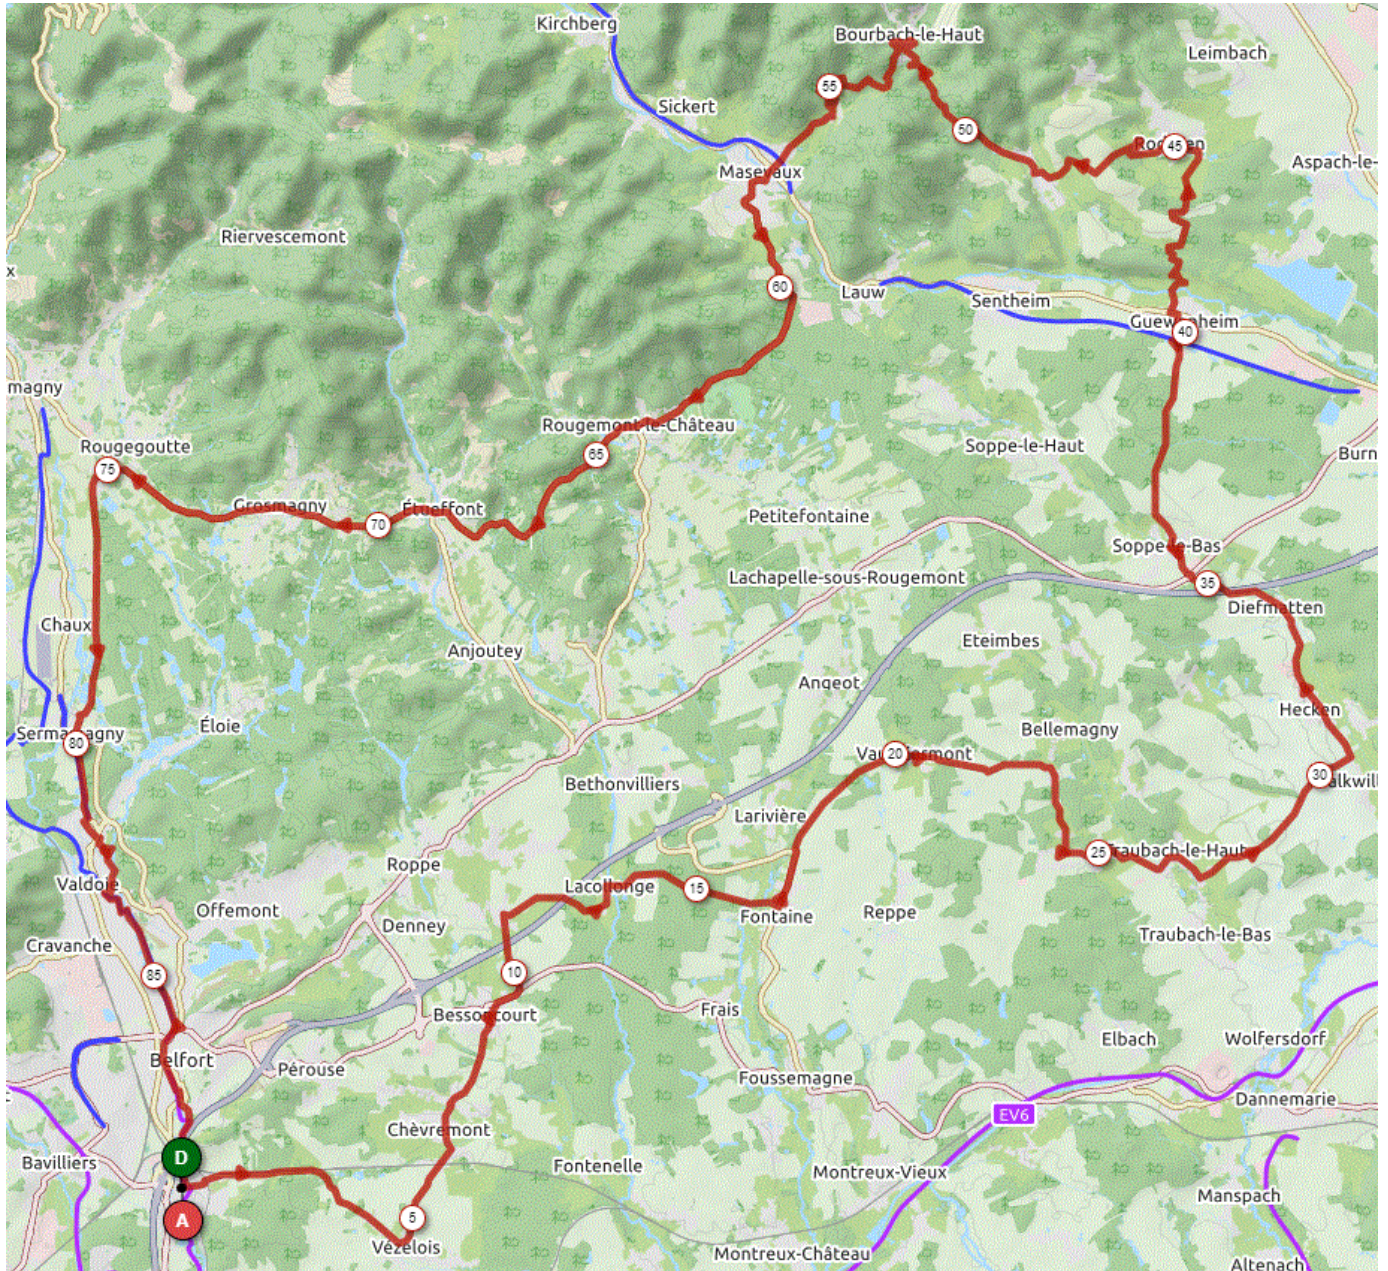

P1

Jeudi 03 Février 2022

P1

Distance 89 km – Dénivelé +1127 m

DANJOUTIN-VEZELOIS-CHEVREMONT-BESSONCOURT-PHAFFANS-LACOLLONGE-FONTAINE-VAUTHIERMONT-ST COSME-BRECHAUMONT-TRAUBACH HAUT-FALKWILLER-HECKEN-DIEFFMATTEN-SOPPE LE BAS-GUEWENHEIM-RODEREN-BOURBACH BAS-BOURBACH HAUT-MASEVAUX-ROUGEMONT-ETUEFFONT-ROUGEGOUTTE-SERMA-VALDOIE-BELFORT-DANJOUTIN-

OPENRUNNER 9607463