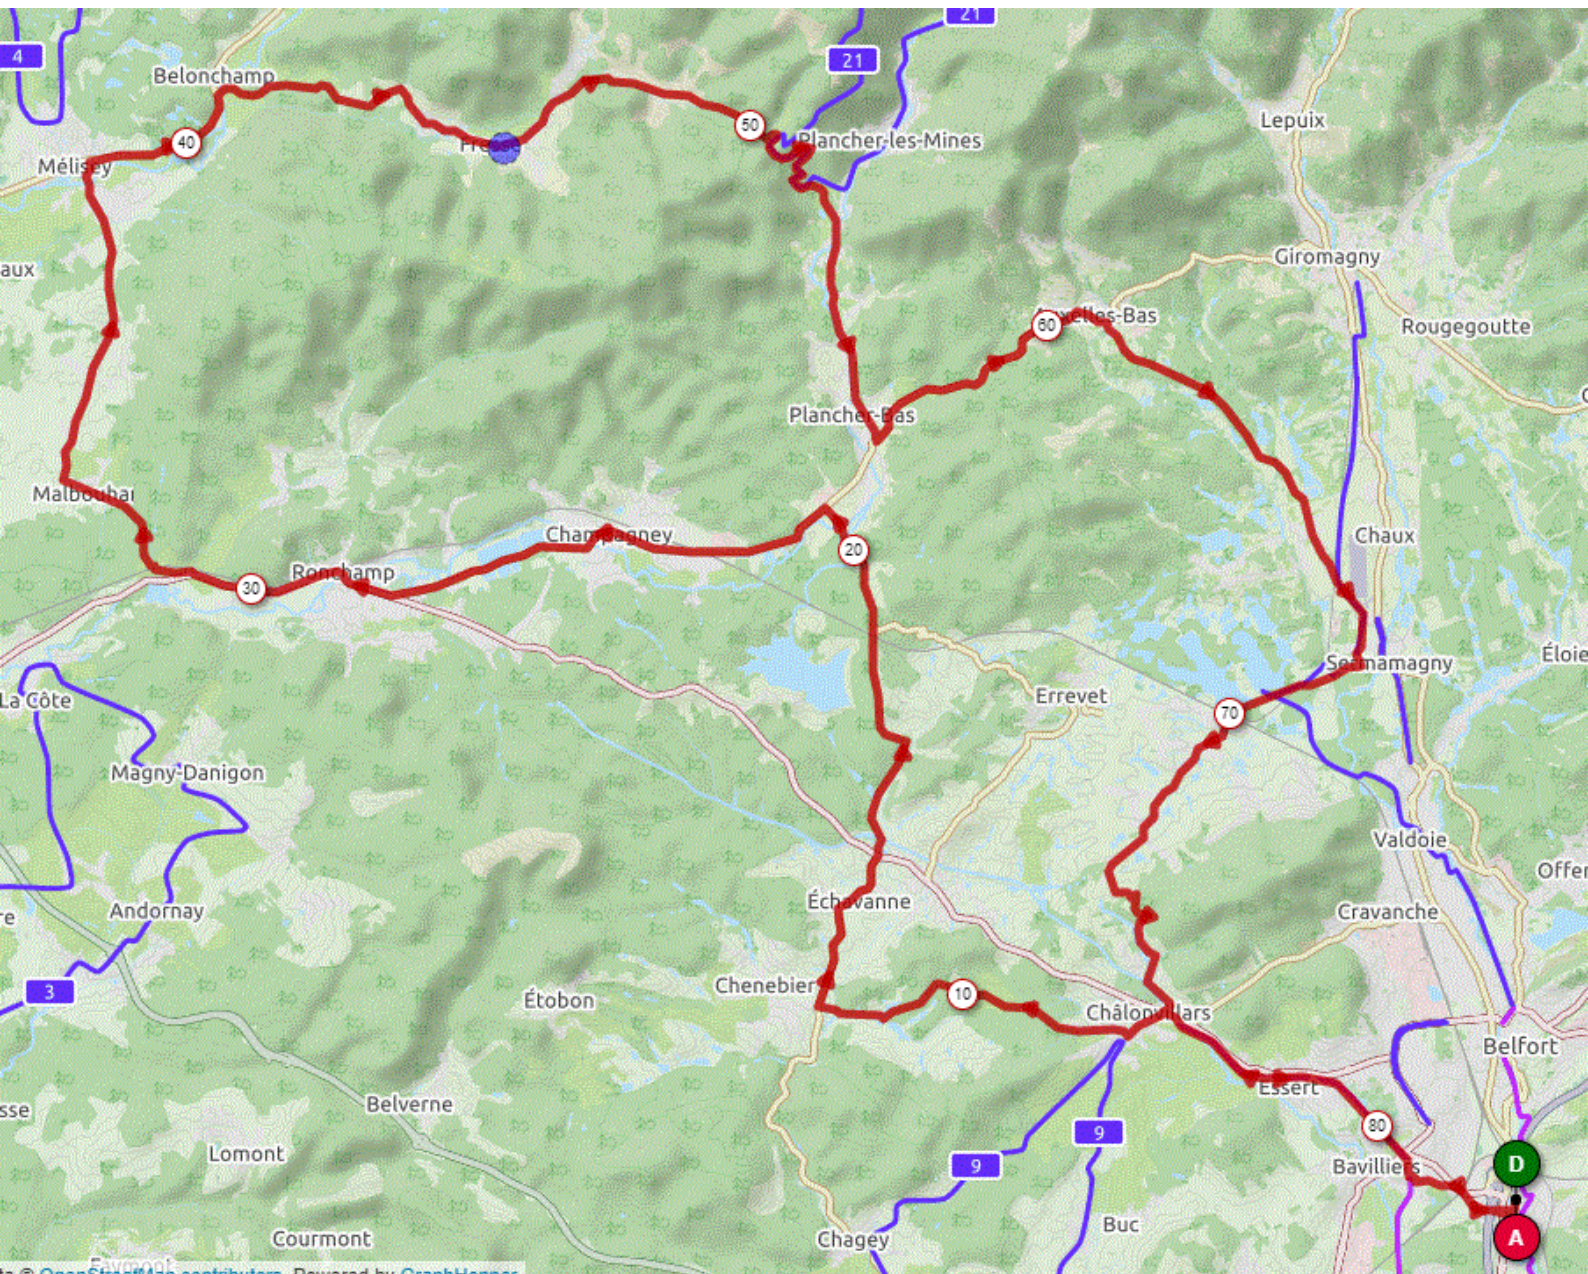

P1

Mardi 8 Février 2022

P1

Distance 82 km – Dénivelé + 903 m

**DANJOUTIN-BAVILLIERS-ESSERT-CHALONVILLARS-CHENEBIER-ECHAVANNE-FRAHIER-
CHAMPAGNEY-RONCHAMP-MALBOUHANS-ST BARTHELEMY-MELISEY-FRESSE-LA
CHEVESTRAYE-PLANCHER-AUXELLES BAS-LA CHAPELLE SOUS CHAUX-SERMAMAGNY-
EVETTE-LA FORET-CHALONVILLARS-ESSERT-BAVILLIERS-DANJOUTIN-**

OPENRUNNER 11036960