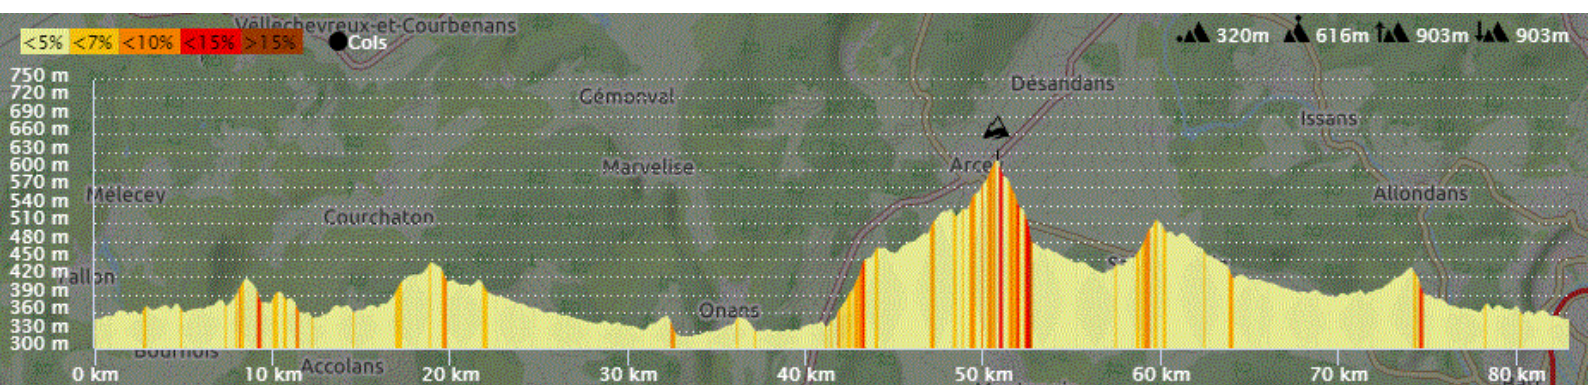

P1

Mardi 8 Février 2022

P1

Distance 82 km – Dénivelé + 903 m

**DANJOUTIN-BAVILLIERS-ESSERT-CHALONVILLARS-CHENEBIER-ECHAVANNE-FRAHIER-
CHAMPAGNEY-RONCHAMP-MALBOUHANS-ST BARTHELEMY-MELISEY-FRESSE-LA
CHEVESTRAYE-PLANCHER-AUXELLES BAS-LA CHAPELLE SOUS CHAUX-SERMAMAGNY-
EVETTE-LA FORET-CHALONVILLARS-ESSERT-BAVILLIERS-DANJOUTIN-**

OPENRUNNER 11036960