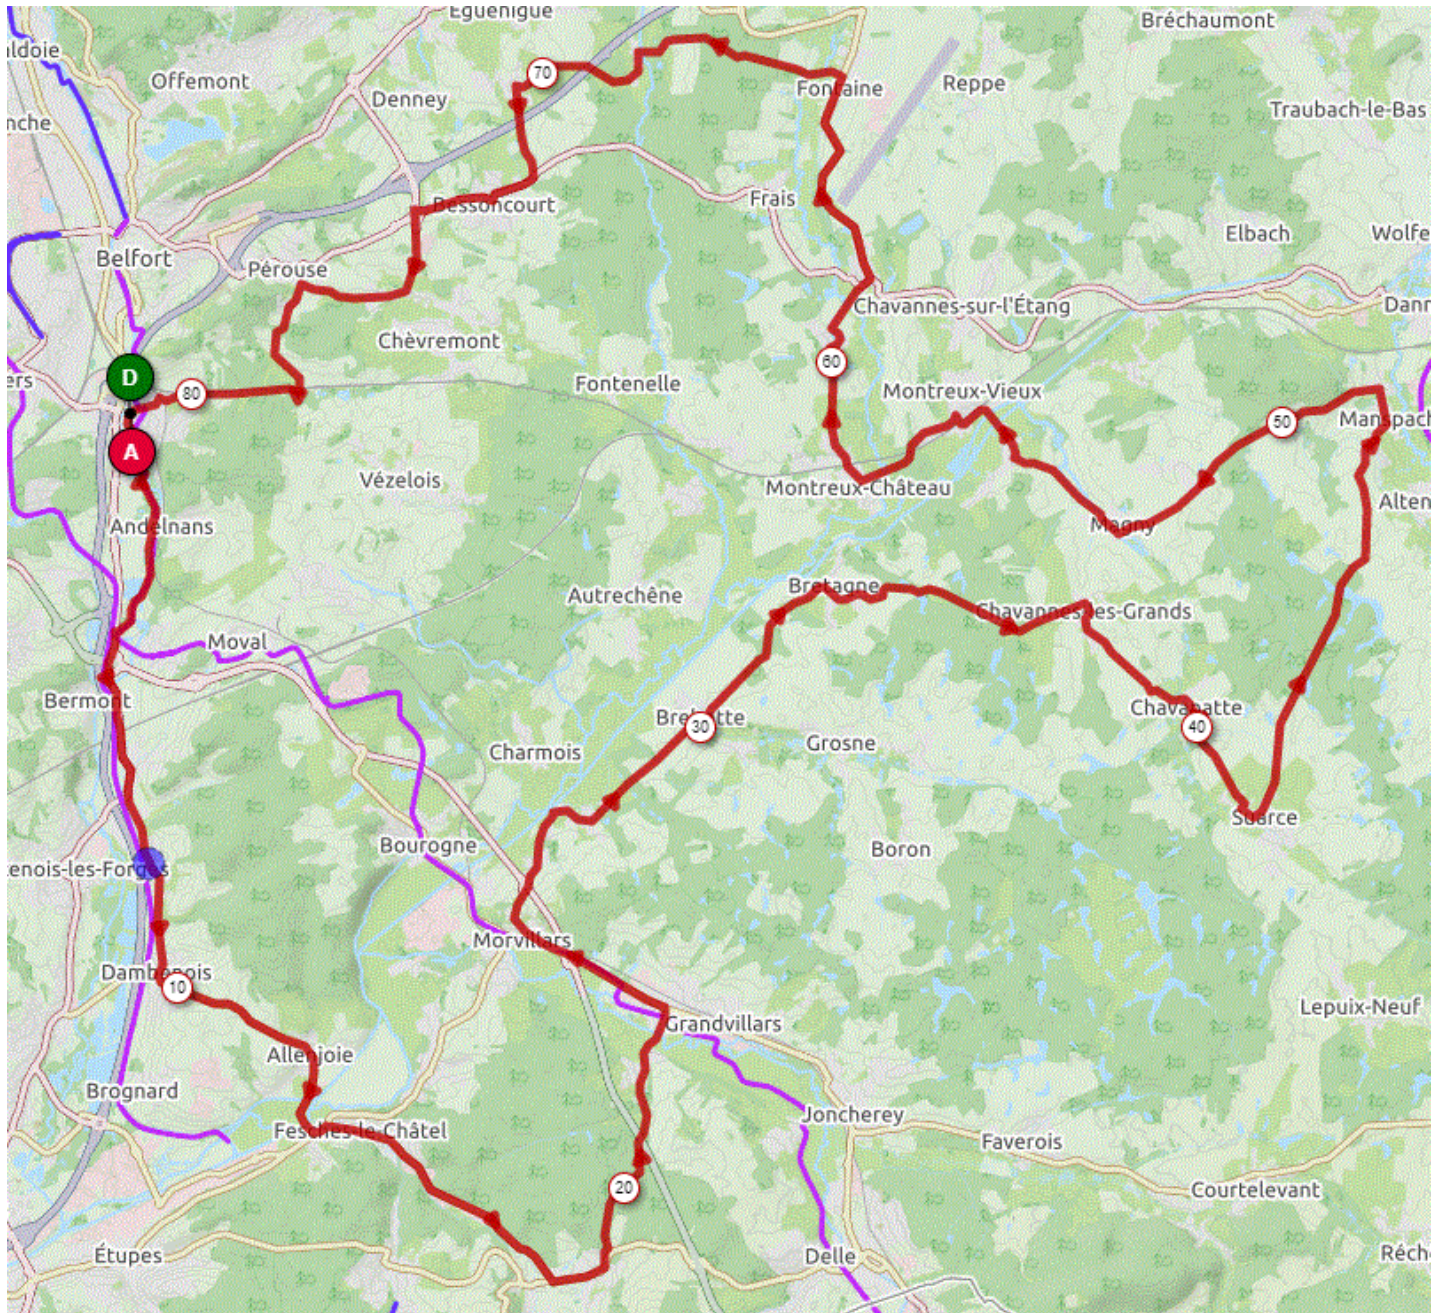

P1

Jeudi 10 Février 2022

P1

Distance 81 km – Dénivelé +562 m

DANJOUTIN-ANDELNANS-SEVENANS-TREVENANS-DAMBENOIS-ALLENJOIE-FESCHES-BADEVEL-FECHE EGLISE-GRANDVILLARS-MORVILLARS-FROIDEFONTAINE-BREBOTTE-BRETAGNE-CHAVANNES LES GRANDS-CHAVANNATTE-SUARCE-MANSPACH-MAGNY-MX VIEUX-MX CHATEAU-CUNELIERES-FOUSSEMAGNE-FONTAINE-LACOLLONGE-PHAFFANS-BESSONCOURT-CHEVREMONT-PEROUSE-DANJOUTIN-

OPENRUNNER 11062194