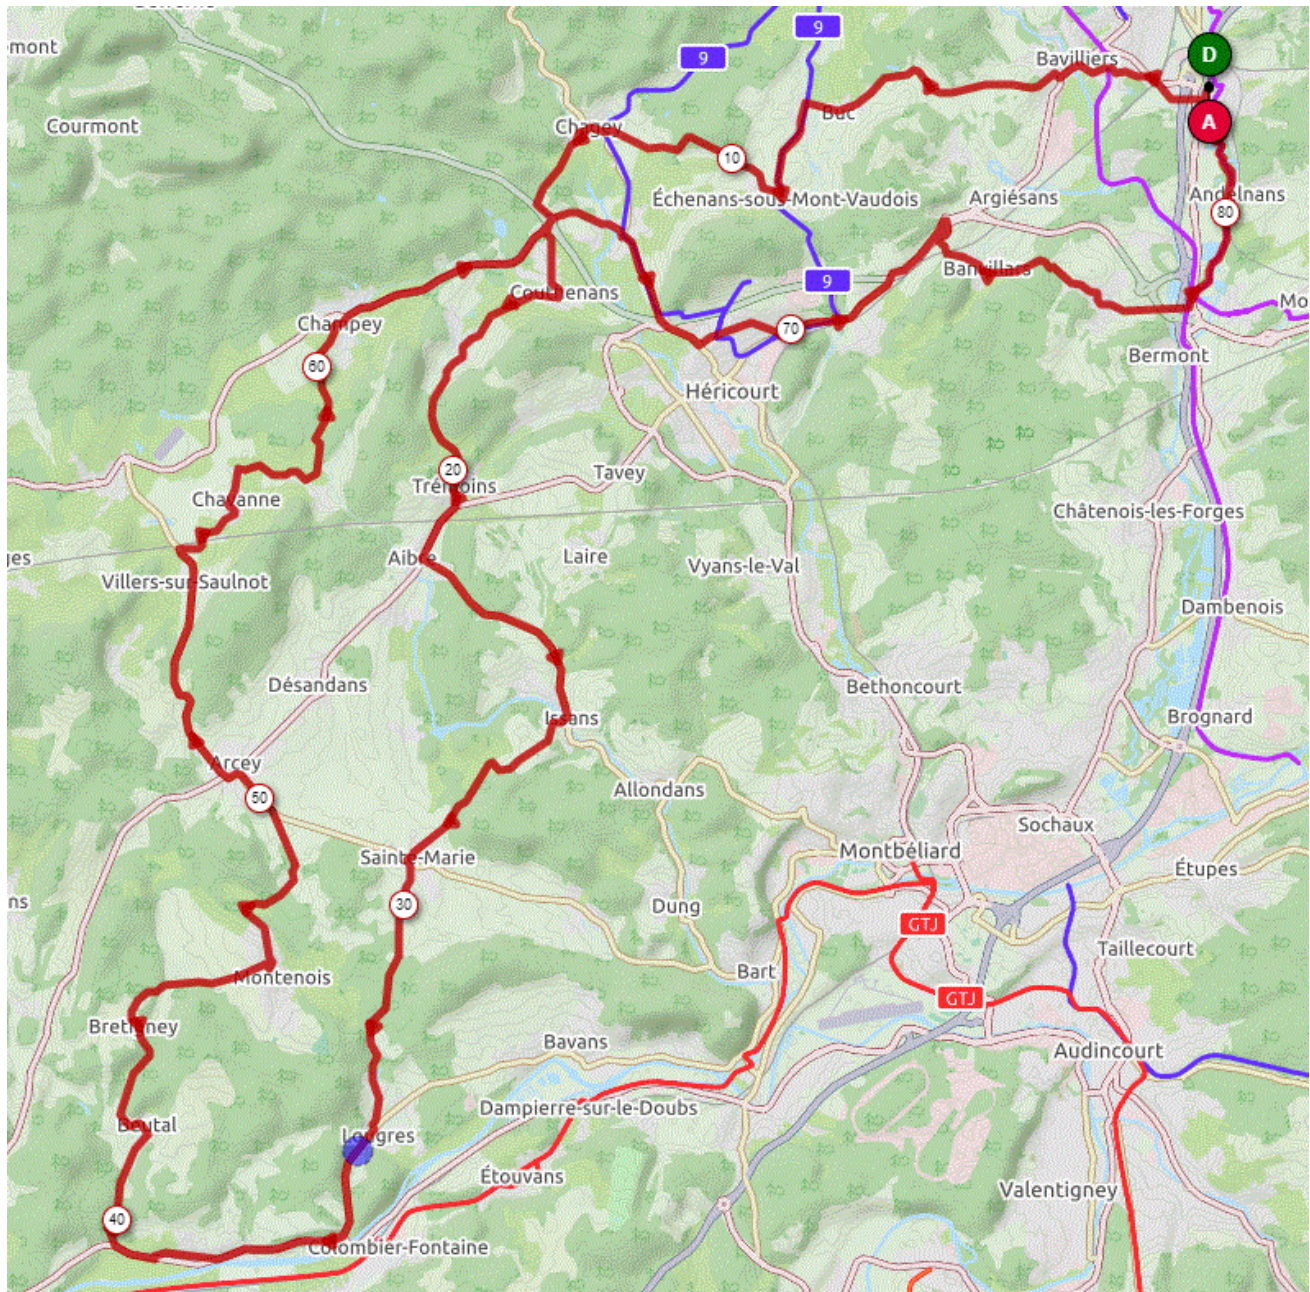

P1

Samedi 12 Février 2022

P1

Distance 83 km – Dénivelé +892 m

DANJOUTIN-BAVILLIERS-BUC-MANDREVILLARS-ECHENANS-CHAGEY-COUTHENANS-COISEVAUX-TREMOINS-AIBRE-ISSANS-ST JULIEN-STE MARIE-LOUGRES-COLOMBIER FONTAINE-LONGEVILLE-BEUTAL-BRETIGNEY-MONTENOIS-ARCEY-VILLERS SUR SAULNOT-CHAVANNE-LE VERNOY-CHAMPEY-LUZE-HERICOURT-BANVILLARS-DORANS-BOTANS-ANDELNANS-DANJOUTIN-

OPENRUNNER 11027370