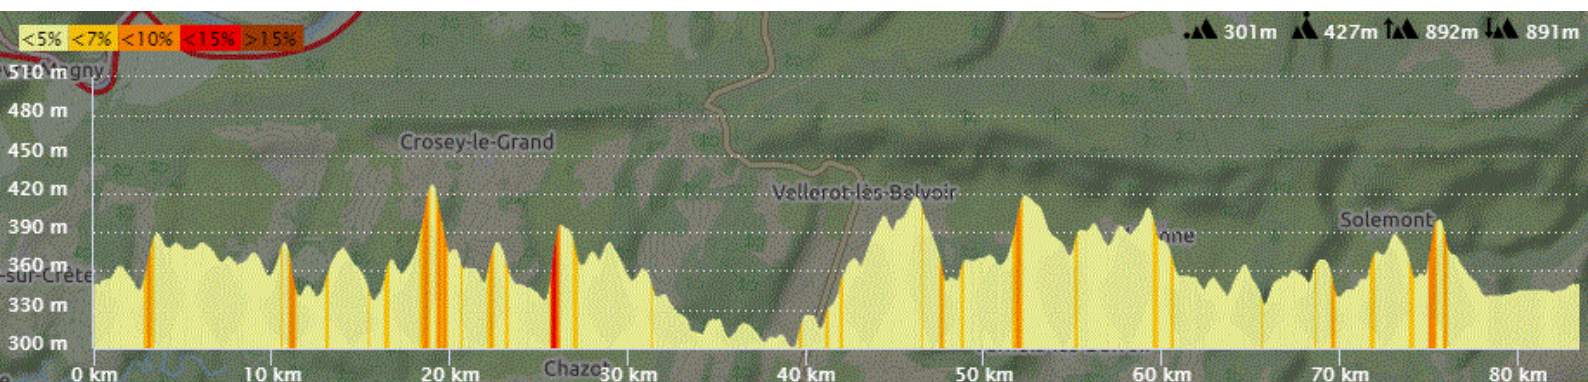

P1

Samedi 12 Février 2022

P1

Distance 83 km – Dénivelé +892 m

DANJOUTIN-BAVILLIERS-BUC-MANDREVILLARS-ECHENANS-CHAGEY-COUTHENANS-COISEVAUX-TREMOINS-AIBRE-ISSANS-ST JULIEN-STE MARIE-LOUGRES-COLOMBIER FONTAINE-LONGEVILLE-BEUTAL-BRETIGNEY-MONTENOIS-ARCEY-VILLERS SUR SAULNOT-CHAVANNE-LE VERNOY-CHAMPEY-LUZE-HERICOURT-BANVILLARS-DORANS-BOTANS-ANDELNANS-DANJOUTIN-

OPENRUNNER 11027370