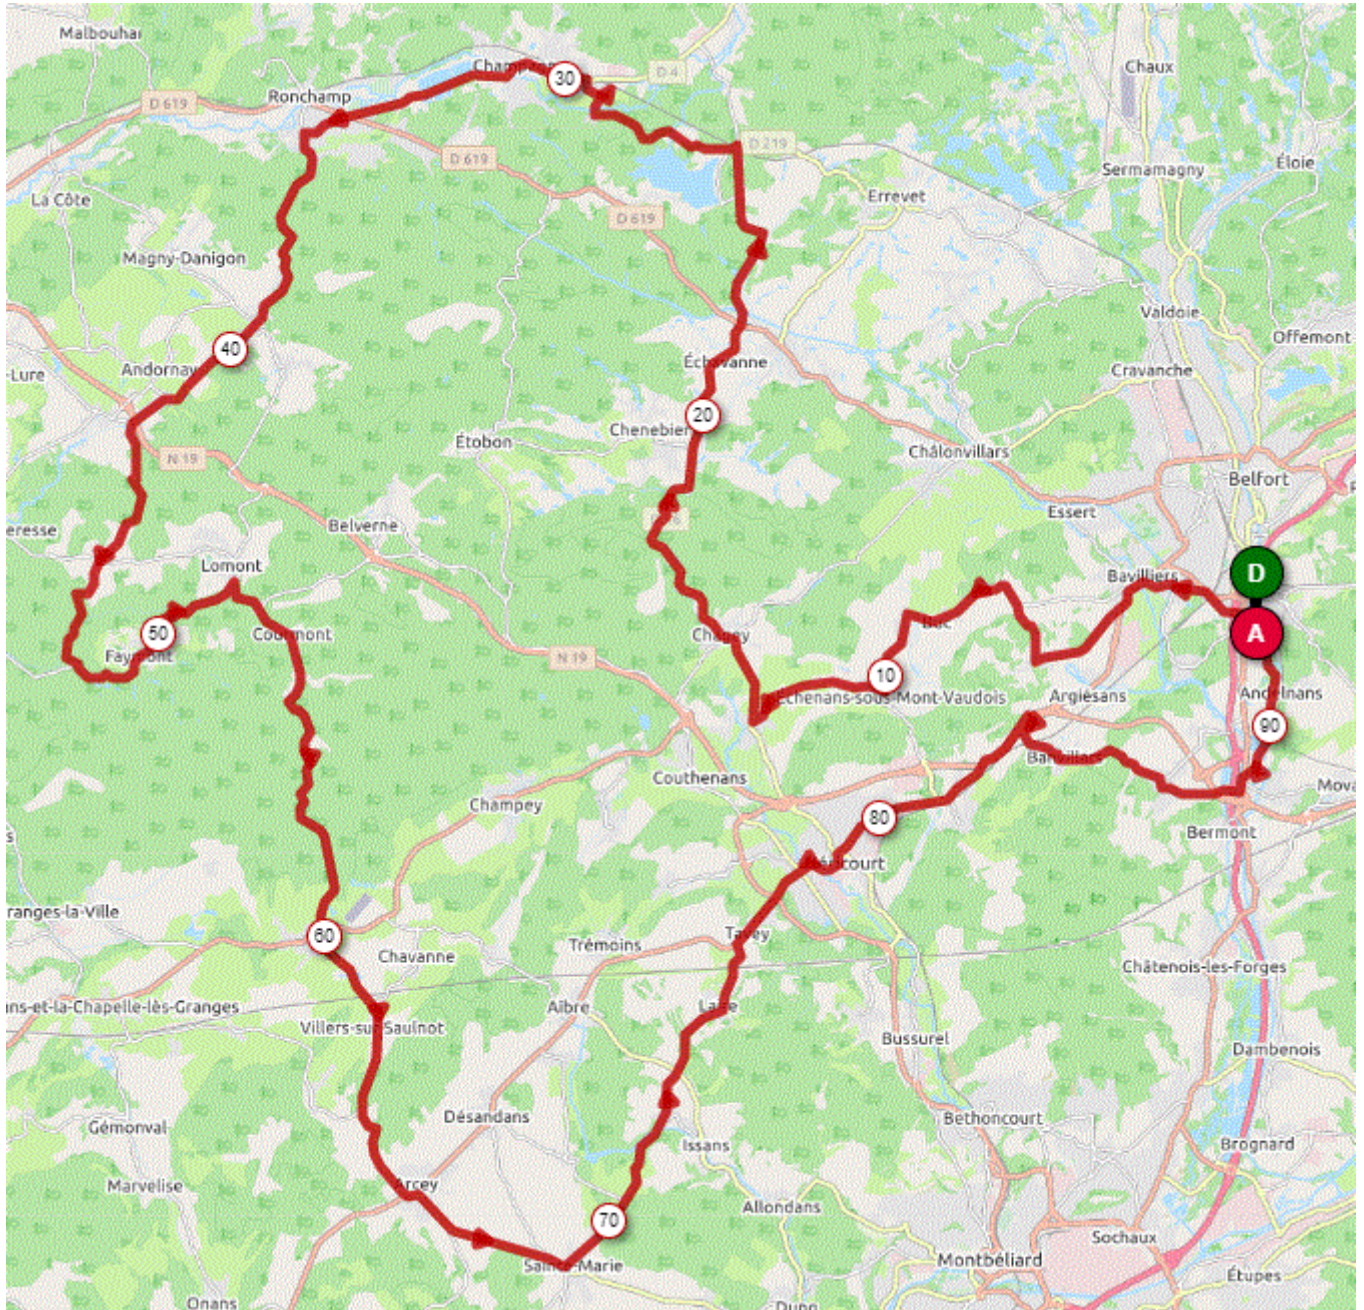

P1

Jeudi 17 Février 2022

P1

Distance 92 km – Dénivelé ???? m

DANJOUTIN-BAVILLIERS-URCEREY-BUC-MANDREVILLARS-ECHENANS-LUZE-CHAGEY-CHENEBIER-ECHAVANNE-ROUTE DESSUS LE BARRAGE-CHAMPAGNEY-RONCHAMP-CLAIREGOUTTE-ANDORNAY-LYOFFANS-MOULIN DU FAUX – LA GOUTTE BENIN-FAYMONT-LOMONT-COURMONT-SAULNOT-VILLERS SUR SAULNOT-ARCEY-STE MARIE-ST JULIEN-RAYNANS-LAIRE-HERICOURT-BANVILLARS-BOTANS-DORANS-ANDELNANS-DANJOUTIN-

OPENRUNNER 11100109