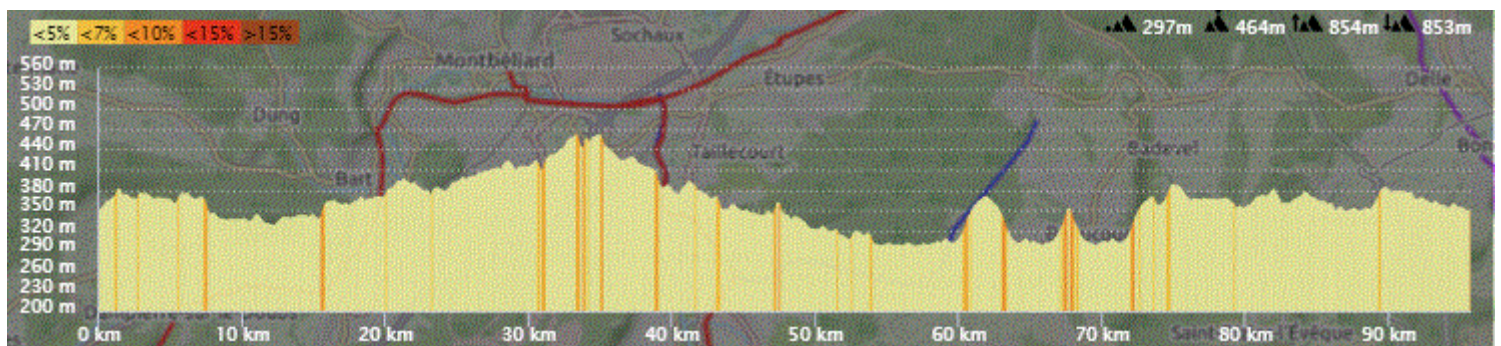

P1

Samedi 19 Février 2022

P1

Distance 84 km – Dénivelé + 707 m

DANJOUTIN-VEZELOIS-AUTRECHENE-CHARMOIS-FROIDEFONTAINE-BREBOTTE-VELLESCOT-SUARCE-LEPUIX NEUF-RECHESY-PFETTERHOUSE-SEPPOIS BAS jusqu'à MANSPACH-DANNEMARIE-WOLFERSDORF-TRAUBACH BAS-TRAUBACH HAUT-BRECHAUMONT-REPPE-LARIVIERE-LACOLLONGE-MENONCOURT-PHAFFANS-DENNEY-DESSUS LES FORGES-BELFORT-DANJOUTIN-

OPENRUNNER 12598219