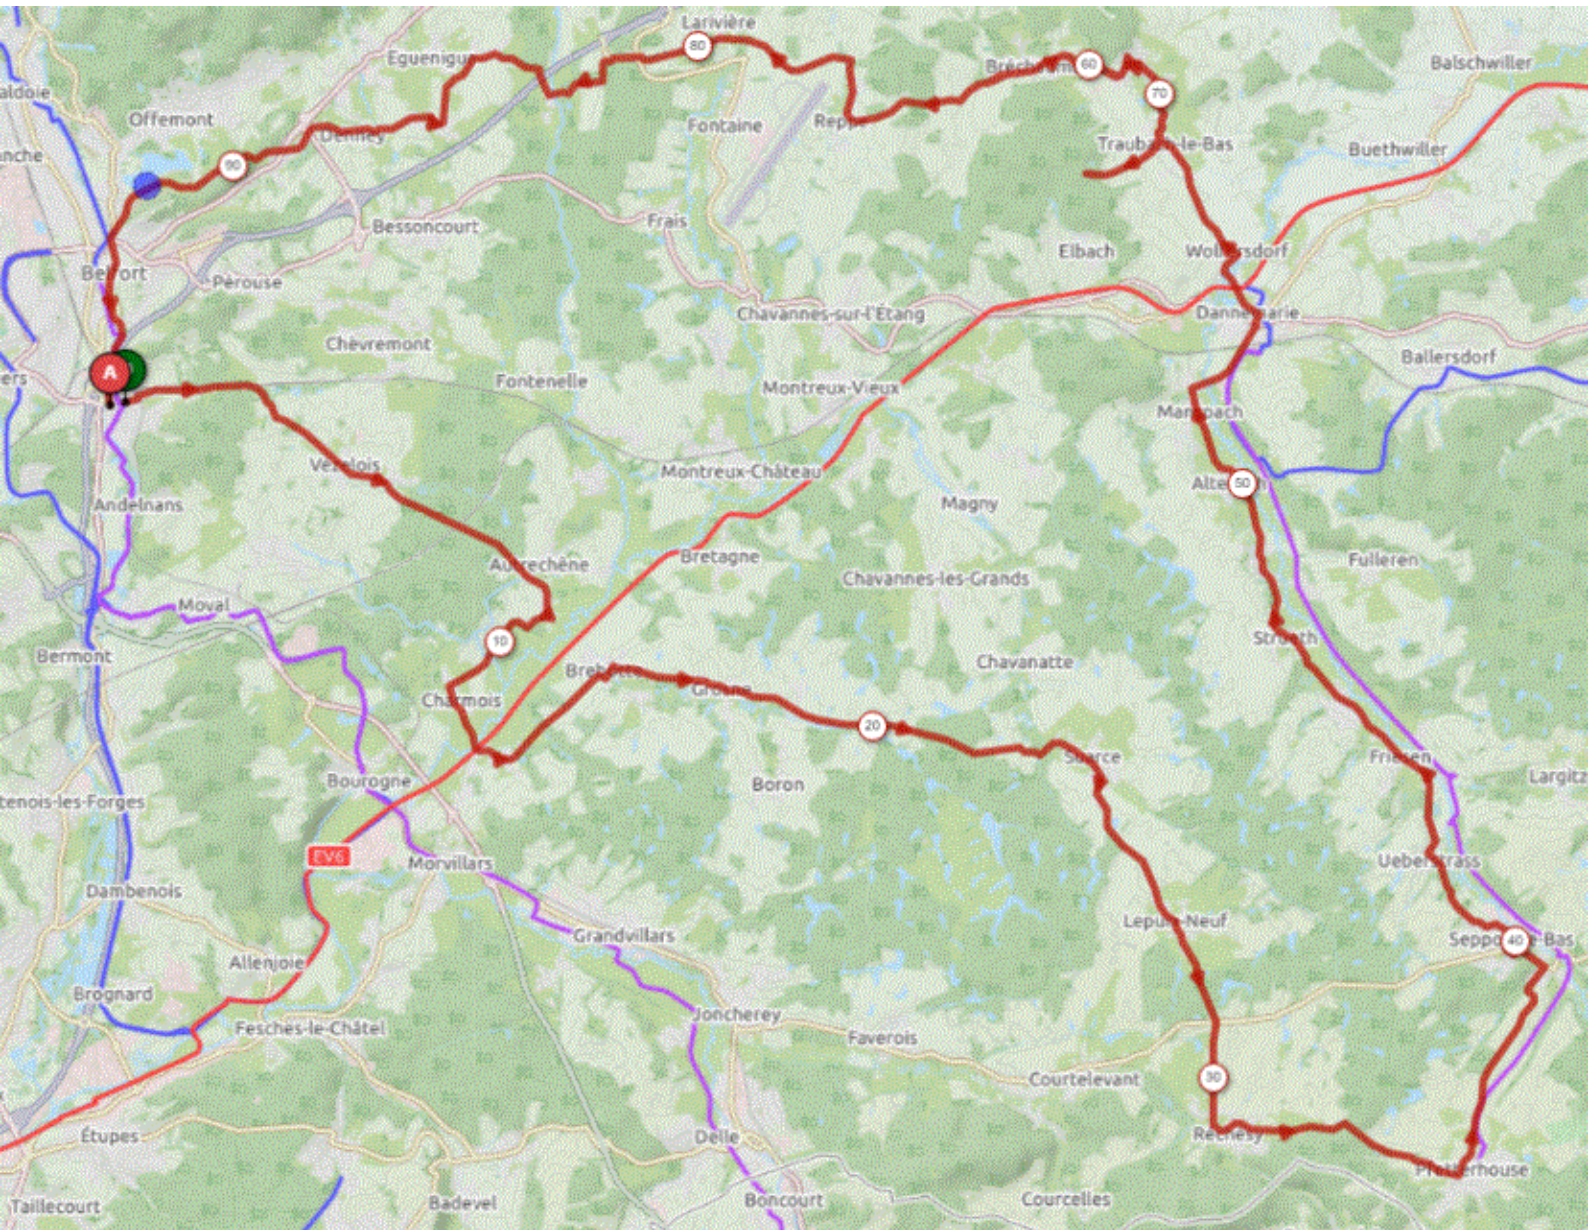

P1

Samedi 19 Février 2022

P1

Distance 84 km – Dénivelé + 707 m

DANJOUTIN-VEZELOIS-AUTRECHENE-CHARMOIS-FROIDEFONTAINE-BREBOTTE-VELLESCOT-SUARCE-LEPUIX NEUF-RECHESY-PFETTERHOUSE-SEPPOIS BAS jusqu'à MANSPACH-DANNEMARIE-WOLFERSDORF-TRAUBACH BAS-TRAUBACH HAUT-BRECHAUMONT-REPPE-LARIVIERE-LACOLLONGE-MENONCOURT-PHAFFANS-DENNEY-DESSUS LES FORGES-BELFORT-DANJOUTIN-

OPENRUNNER 12598219