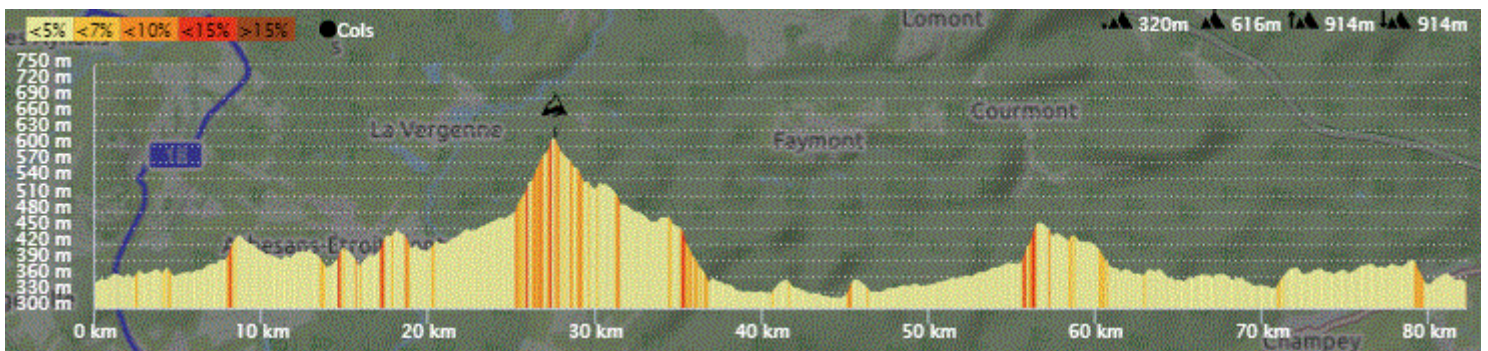

P1

Mardi 22 Février 2022

P1

Distance 82 km– Dénivelé + 914 m

DANJOUTIN-BAVILLIERS-ESSERT-LA FORET-EVETTE-ERREVET-CHAMPAGNEY-PLANCHER-FRESSE-ST BARTHELEMY-MALBOUHANS-RONCHAMP-CHAMPAGNEY-RUE DES VIEUX MOULINS-ECHAVANNE-CHAGEY-LUZE-ECHENANS-MANDREVILLARS-BUC-BAVILLIERS-DANJOUTIN-

OPENRUNNER 12634776