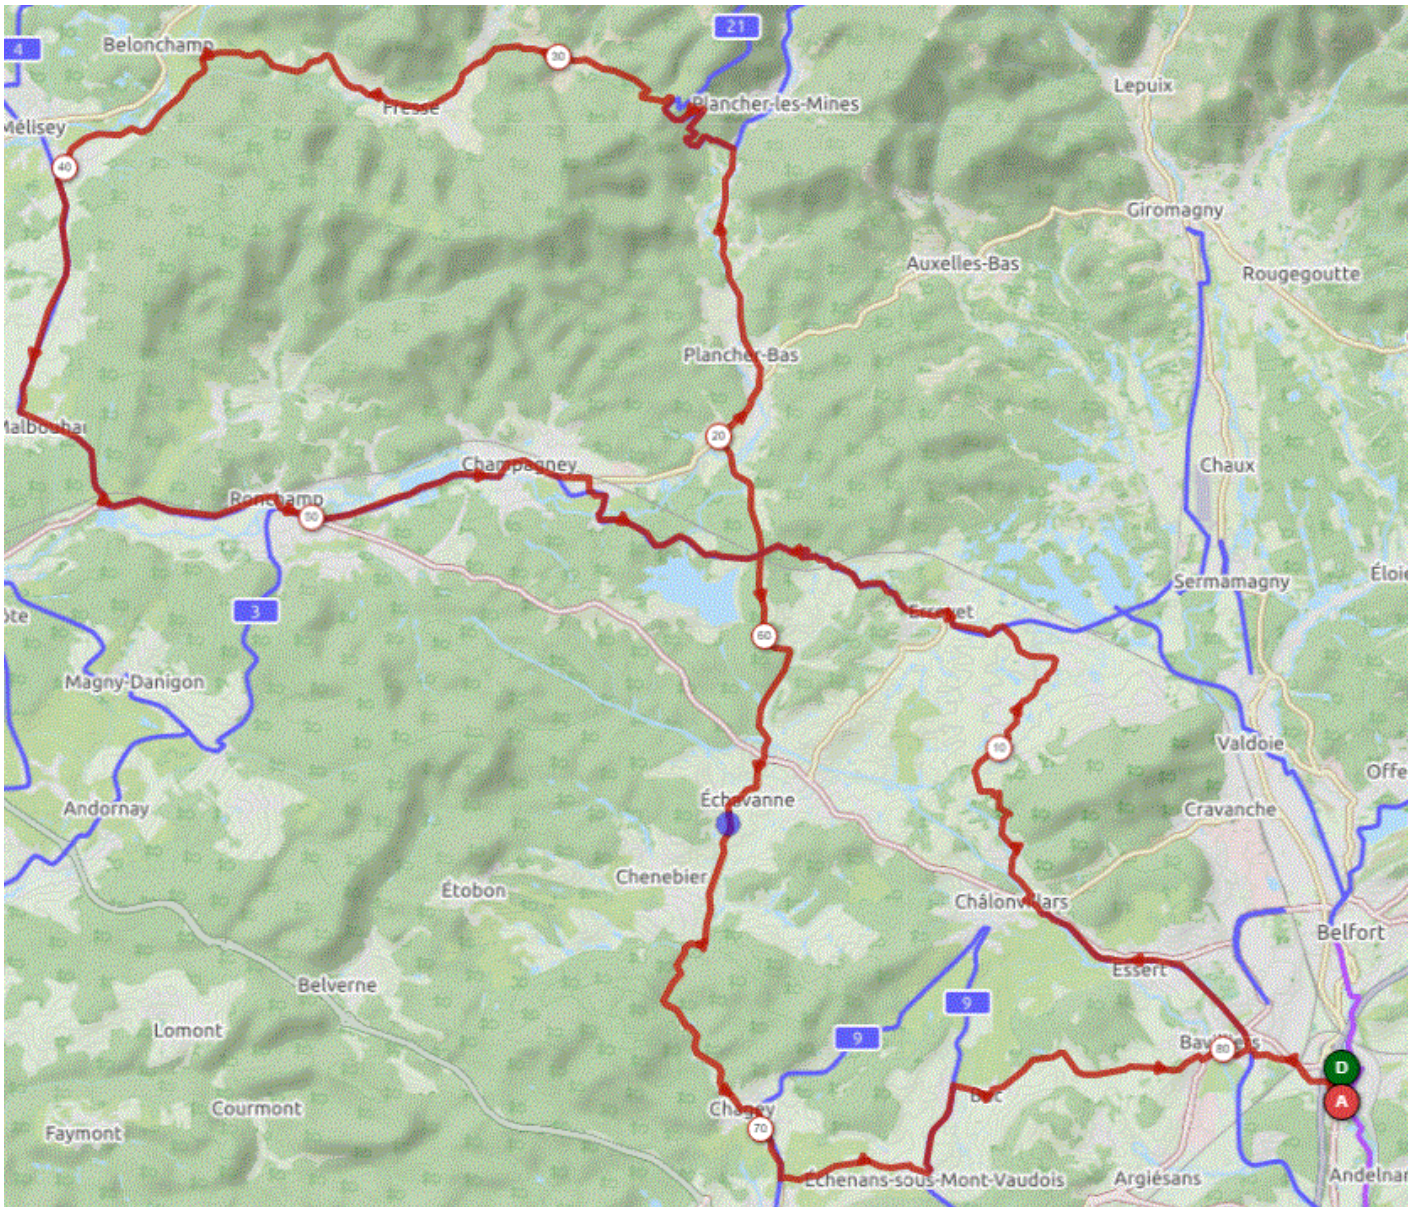

P1

Mardi 22 Février 2022

P1

Distance 82 km– Dénivelé + 914 m

DANJOUTIN-BAVILLIERS-ESSERT-LA FORET-EVETTE-ERREVET-CHAMPAGNEY-PLANCHER-FRESSE-ST BARTHELEMY-MALBOUHANS-RONCHAMP-CHAMPAGNEY-RUE DES VIEUX MOULINS-ECHAVANNE-CHAGEY-LUZE-ECHENANS-MANDREVILLARS-BUC-BAVILLIERS-DANJOUTIN-

OPENRUNNER 12634776