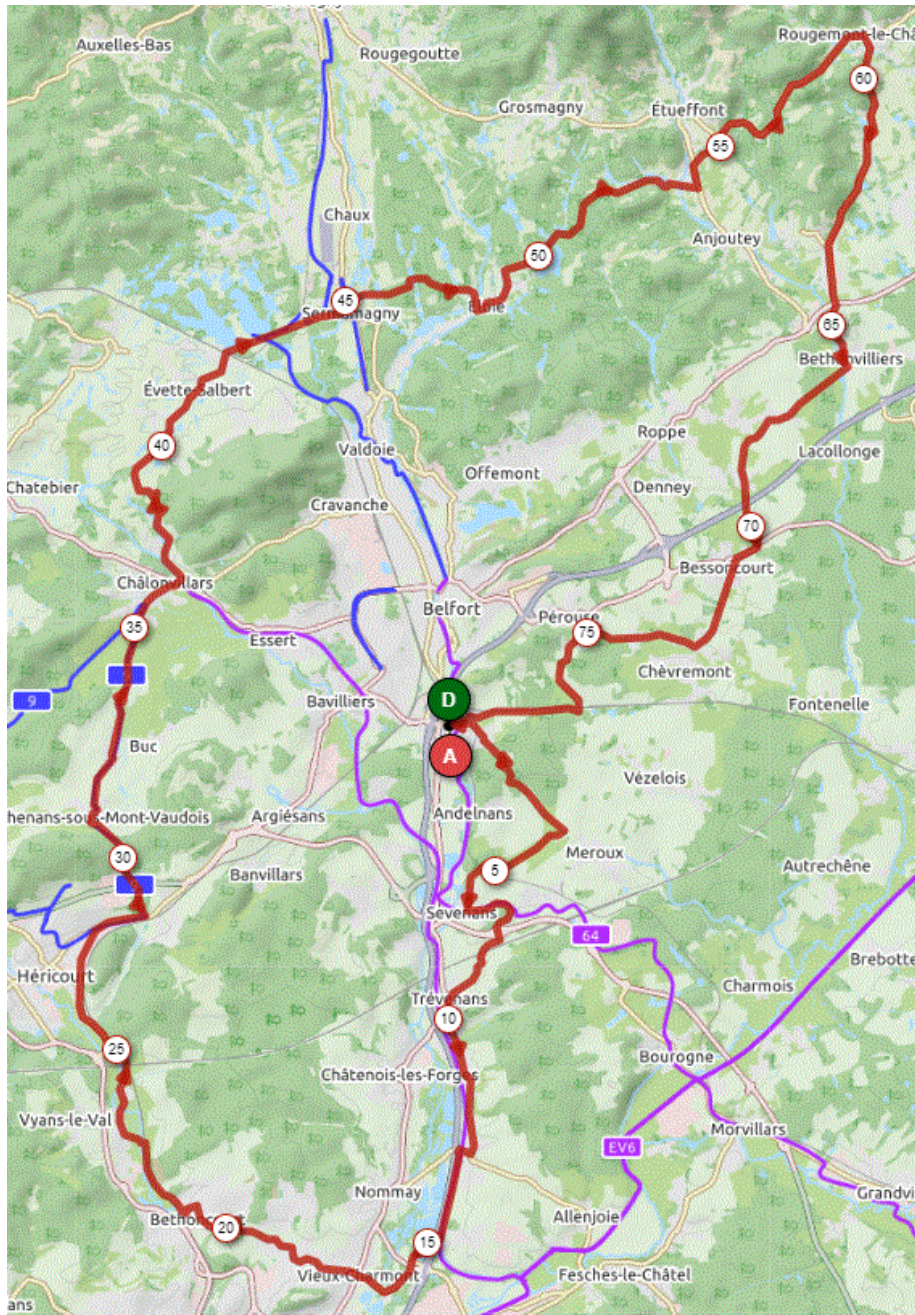

P1

Jeudi 24 Février 2022

P1

Distance 80 km – Dénivelé +645 m

DANJOUTIN- BOSMONT-AVANT CIMETIERE MEROUX-LEUPE-SEVENANS-TREVENANS-DAMBENOIS-BROGNARD-VIEUX CHARMONT-GRAND CHARMONT-BETHONCOURT-BUSSUREL-HERICOURT-ECHENANS SOUS MONT VAUDOIS-MANDREVILLARS-CHALONVILLARS – LA FORET-EVETTE-SERMAMAGNY-ELOIE-ANJOUTEY-ETUEFFONT-ROUGEMONT-SAINT GERMAIN-BETHONVILLIERS-MENONCOURT-PHAFFANS-BESSONCOURT-CHEVREMONT-PEROUSE-DANJOUTIN-

OPENRUNNER 9665738