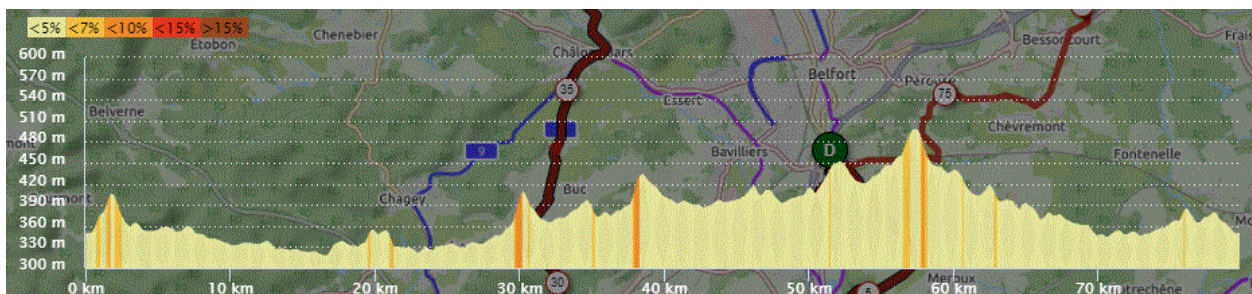

P1

Jeudi 24 Février 2022

P1

Distance 80 km – Dénivelé +645 m

DANJOUTIN- BOSMONT-AVANT CIMETIERE MEROUX-LEUPE-SEVENANS-TREVENANS-DAMBENOIS-BROGNARD-VIEUX CHARMONT-GRAND CHARMONT-BETHONCOURT-BUSSUREL-HERICOURT-ECHENANS SOUS MONT VAUDOIS-MANDREVILLARS-CHALONVILLARS – LA FORET-EVETTE-SERMAMAGNY-ELOIE-ANJOUTEY-ETUEFFONT-ROUGEMONT-SAINT GERMAIN-BETHONVILLIERS-MENONCOURT-PHAFFANS-BESSONCOURT-CHEVREMONT-PEROUSE-DANJOUTIN-