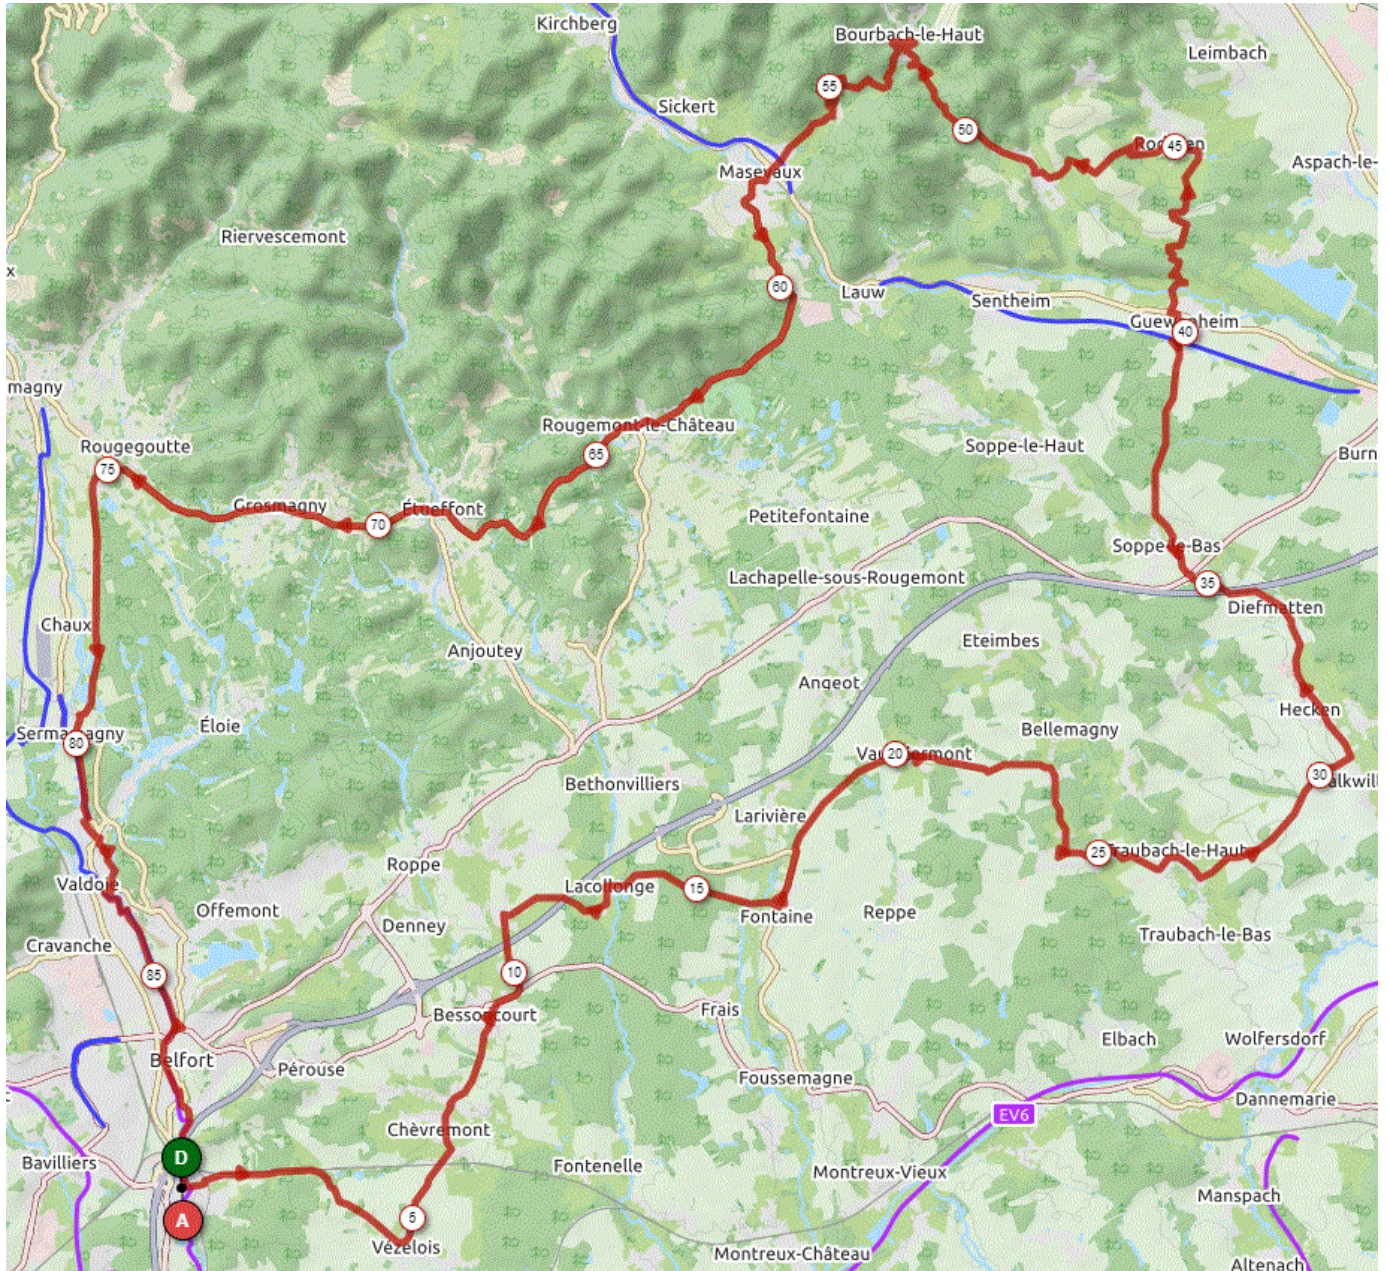

P1

Mardi 01 Mars 2022

P1

Distance 89 km – Dénivelé +1127 m

DANJOUTIN-VEZELOIS-CHEVREMONT-BESSONCOURT-PHAFFANS-LACOLLONGE-FONTAINE-VAUTHIERMONT-ST COSME-BRECHAUMONT-TRAUBACH HAUT-FALKWILLER-HECKEN-DIEFFMATTEN-SOPPE LE BAS-GUEWENHEIM-RODEREN-BOURBACH BAS-BOURBACH HAUT-MASEVAUX-ROUGEMONT-ETUEFFONT-ROUGEGOUTTE-SERMA-VALDOIE-BELFORT-DANJOUTIN-

OPENRUNNER 9607463