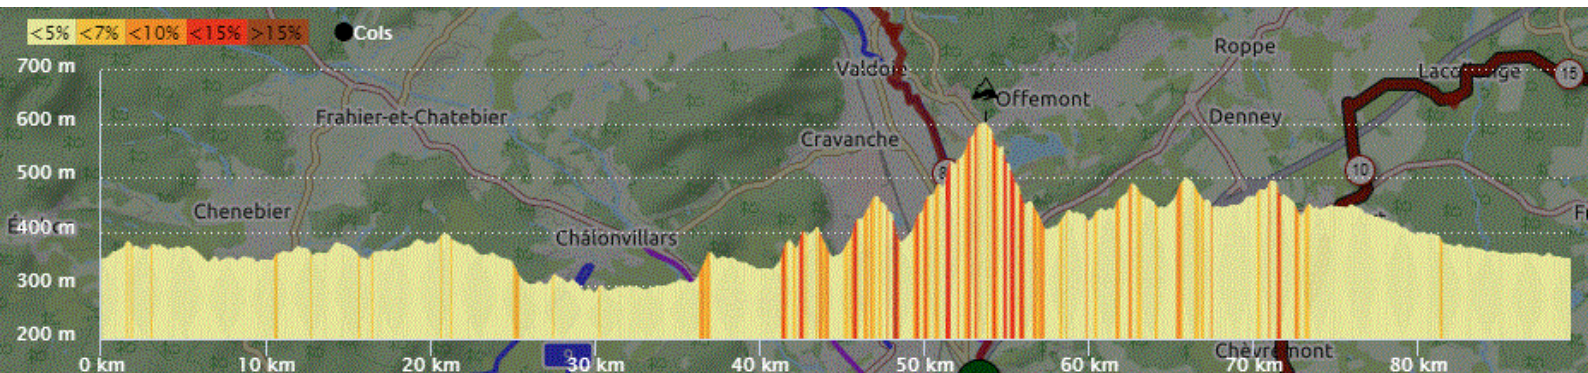

P1

Mardi 01 Mars 2022

P1

Distance 89 km – Dénivelé +1127 m

DANJOUTIN-VEZELOIS-CHEVREMONT-BESSONCOURT-PHAFFANS-LACOLLONGE-FONTAINE-VAUTHIERMONT-ST COSME-BRECHAUMONT-TRAUBACH HAUT-FALKWILLER-HECKEN-DIEFFMATTEN-SOPPE LE BAS-GUEWENHEIM-RODEREN-BOURBACH BAS-BOURBACH HAUT-MASEVAUX-ROUGEMONT-ETUEFFONT-ROUGEGOUTTE-SERMA-VALDOIE-BELFORT-DANJOUTIN-

OPENRUNNER 9607463