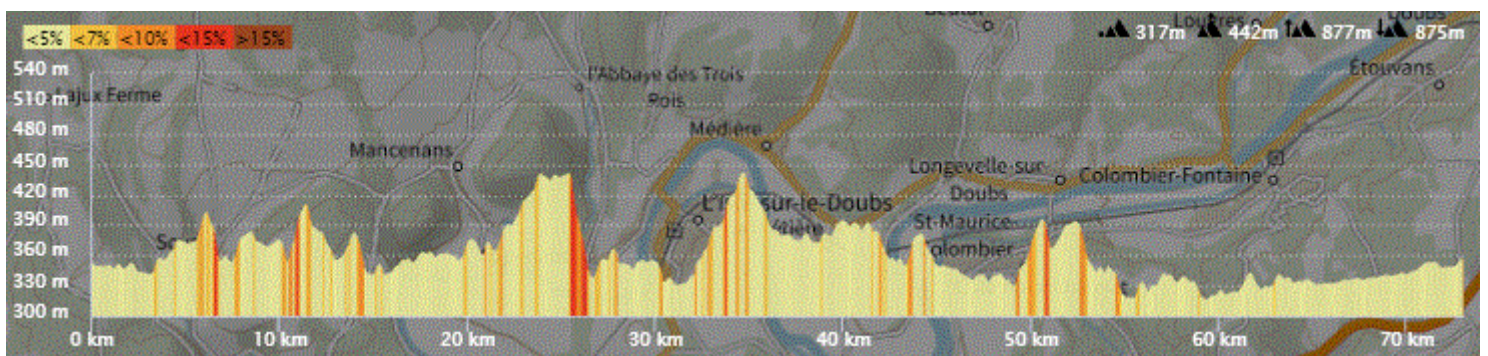

P1

Jeudi 03 Mars 2022

P1

Distance 73 km – Dénivelé +873 m

**DANJOUTIN-ANDELNANS-BOTANS-DORANS-BANVILLARS-HERICOURT-ECHENANS-LUZE-CHENEBIER-ETOBON-BELVERNE-COURMONT-COTE DES CHENES-SAULNOT-LE VERNROY-AIBRE-ISSANS-ALLONDANS-MT CHEVIS-BETHONCOURT-GRAND et VIEUX CHARMONT-BROGNARD-TREVENANS-SEVENANS-ANDELNANS-DANJOUTIN-**

OPENRUNNER 14341817