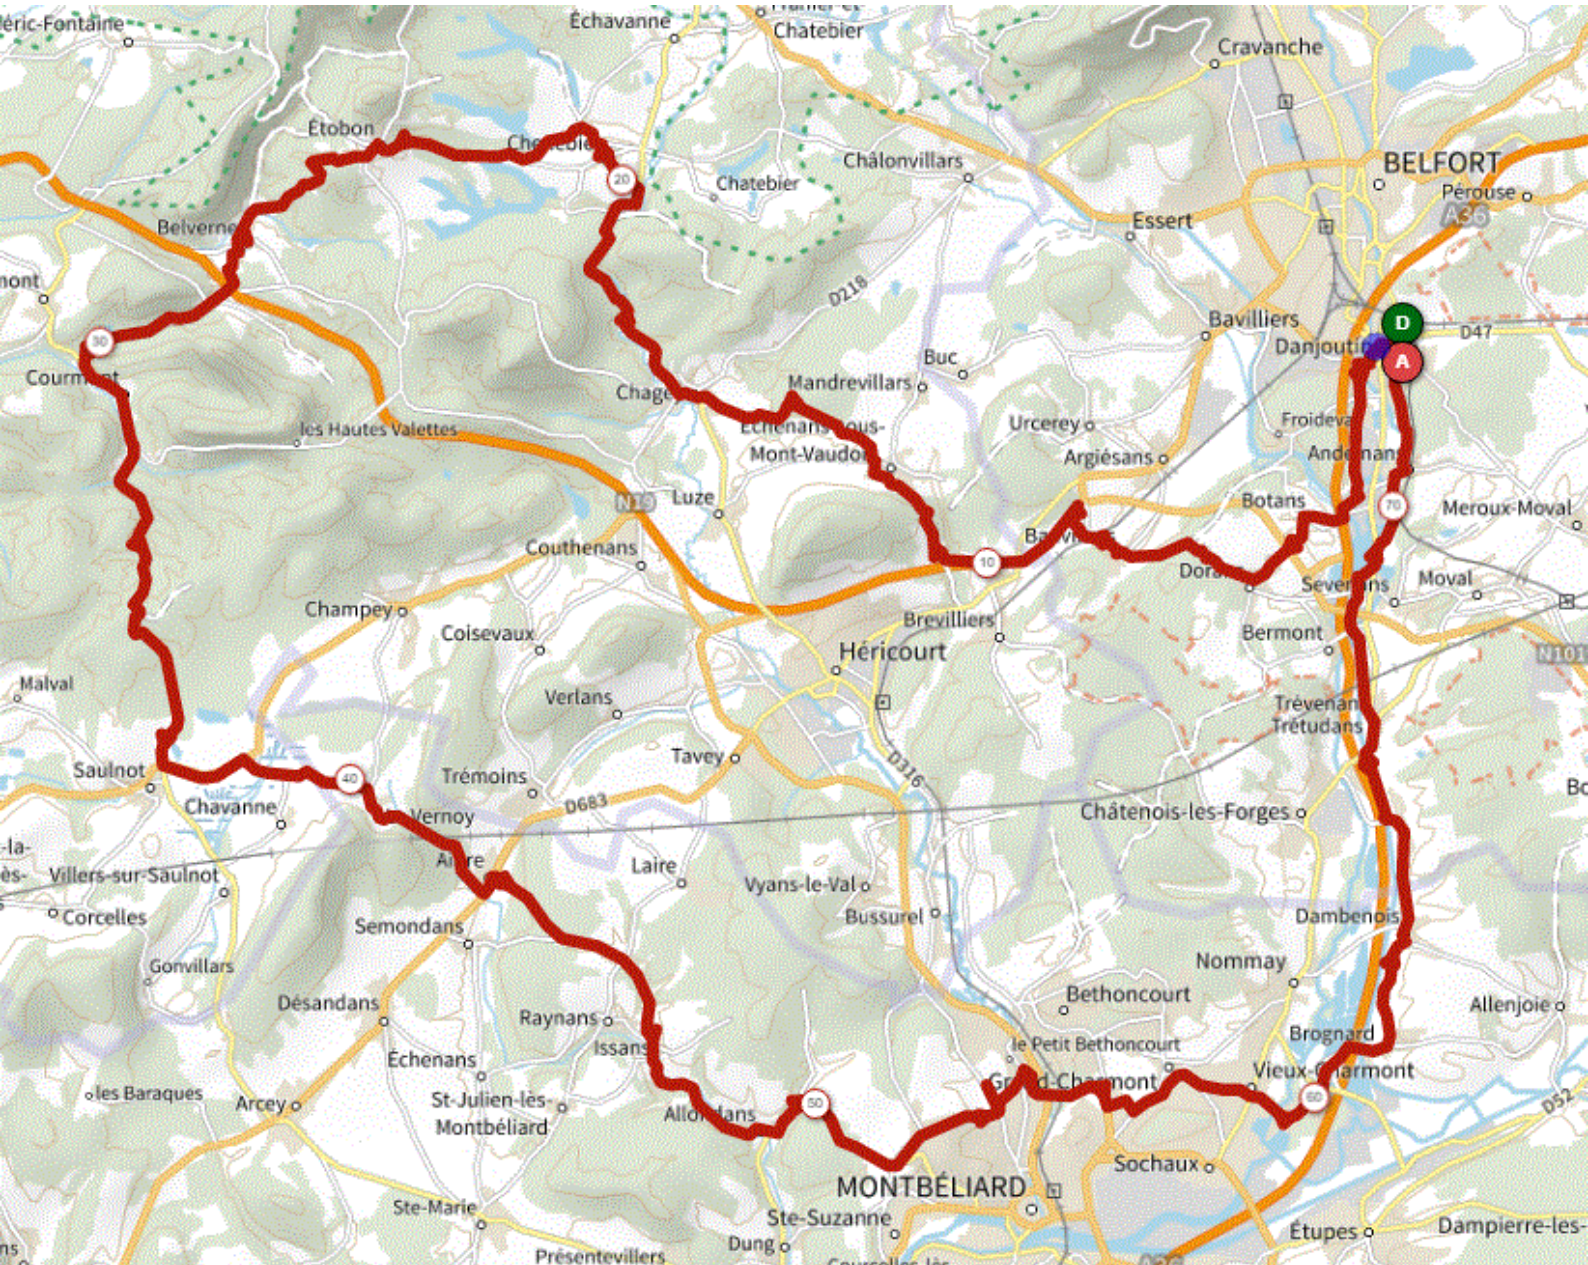

P1

Jeudi 03 Mars 2022

P1

Distance 73 km – Dénivelé +873 m

**DANJOUTIN-ANDELNANS-BOTANS-DORANS-BANVILLARS-HERICOURT-ECHENANS-LUZE-CHENEBIER-ETOBON-BELVERNE-COURMONT-COTE DES CHENES-SAULNOT-LE VERNROY-AIBRE-ISSANS-ALLONDANS-MT CHEVIS-BETHONCOURT-GRAND et VIEUX CHARMONT-BROGNARD-TREVENANS-SEVENANS-ANDELNANS-DANJOUTIN-**

OPENRUNNER 14341817