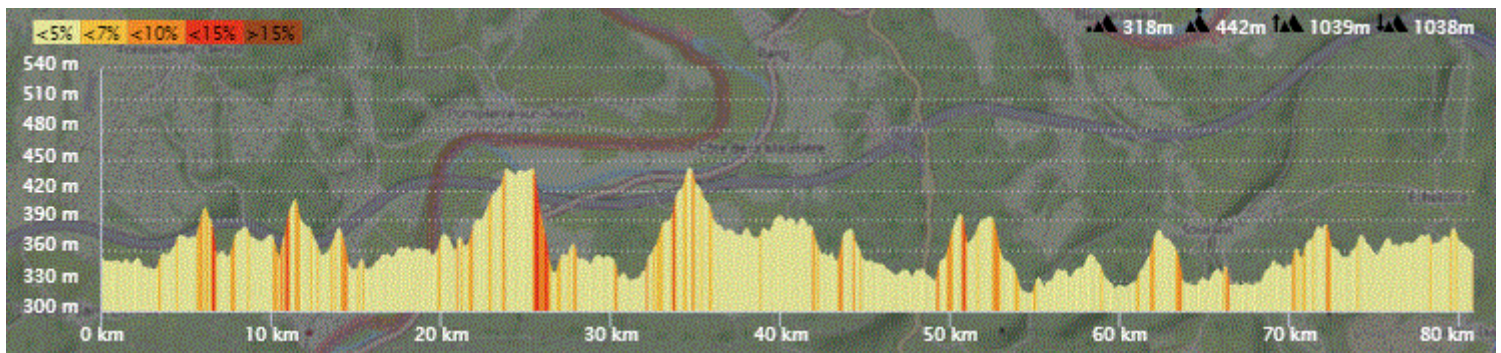

P1

Jeudi 03 Mars 2022

P1

Distance 80 km – Dénivelé +1039 m

**DANJOUTIN-ANDELNANS-BOTANS-DORANS-BANVILLARS-HERICOURT-ECHENANS-LUZE-CHENEBIER-ETOBON-BELVERNE-COURMONT-COTE DES CHENES-SAULNOT-LE VERNROY-AIBRE-ISSANS-ALLONDANS-MT CHEVIS-BETHONCOURT-GRAND CHARMONT-NOMMAY-DAMBENOIS-ALLENJOIE-BOUROGNE par piste- JONXION –MOVAL-MEROUX-VEZELOIS-DANJOUTIN**

OPENRUNNER 14341817