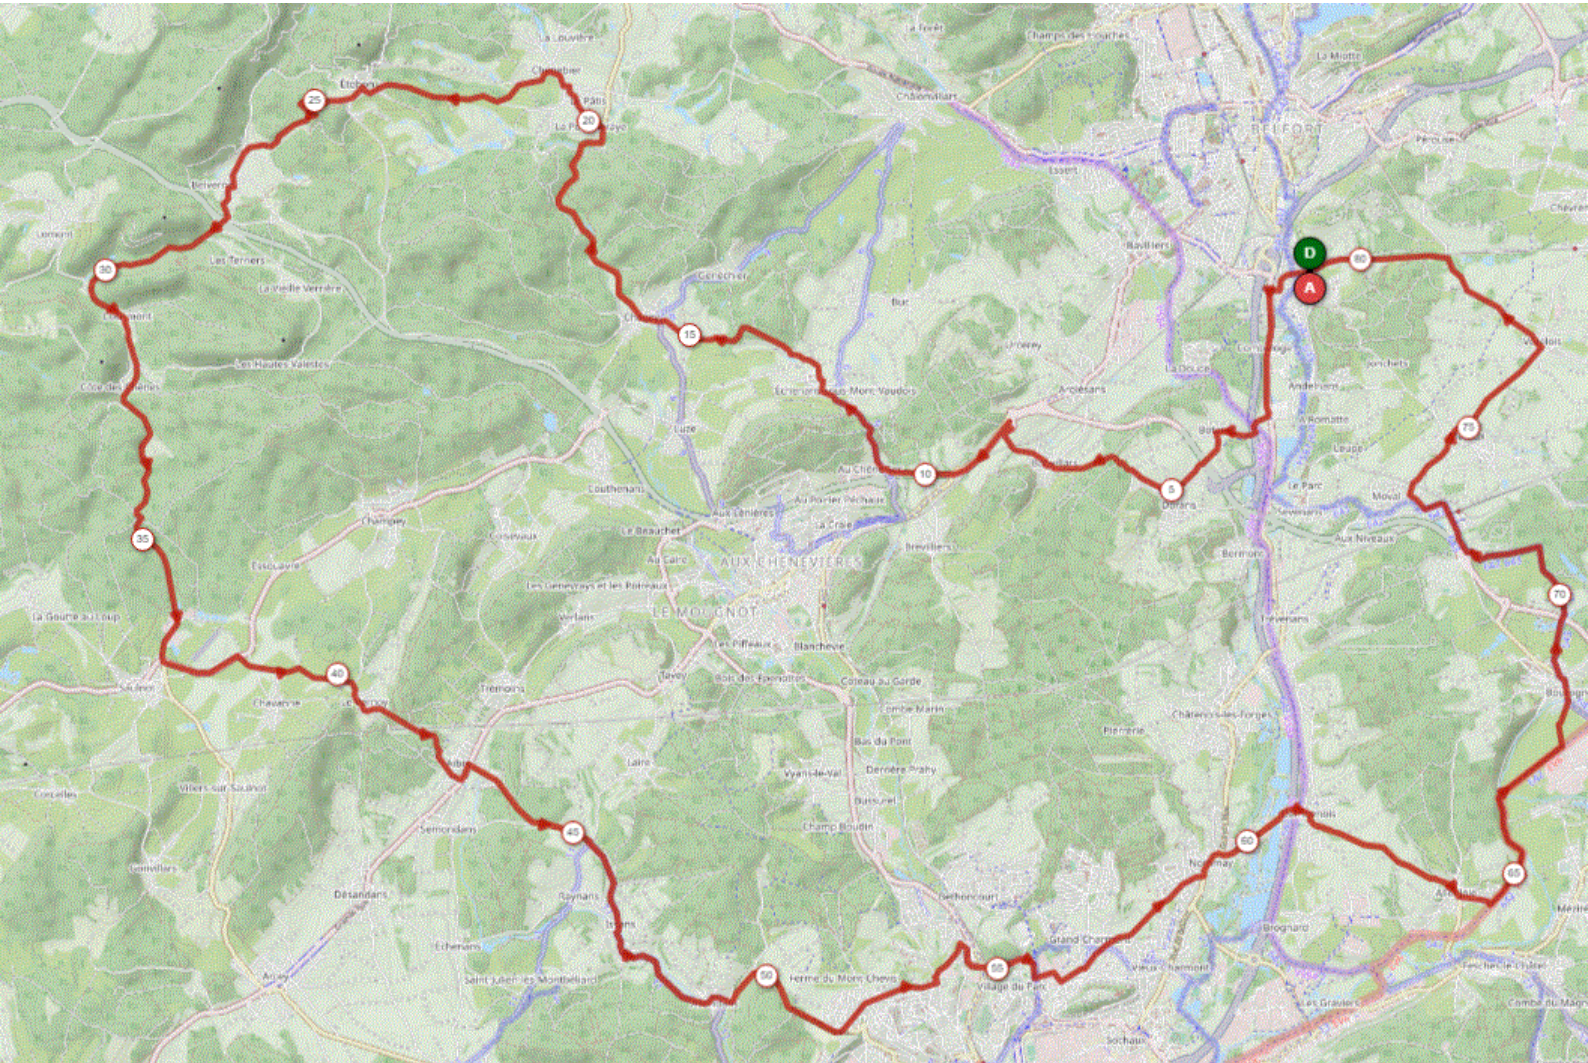

P1

Jeudi 03 Mars 2022

P1

Distance 80 km – Dénivelé +1039 m

**DANJOUTIN-ANDELNANS-BOTANS-DORANS-BANVILLARS-HERICOURT-ECHENANS-LUZE-CHENEBIER-ETOBON-BELVERNE-COURMONT-COTE DES CHENES-SAULNOT-LE VERNROY-AIBRE-ISSANS-ALLONDANS-MT CHEVIS-BETHONCOURT-GRAND CHARMONT-NOMMAY-DAMBENOIS-ALLENJOIE-BOUROGNE par piste- JONXION –MOVAL-MEROUX-VEZELOIS-DANJOUTIN**

OPENRUNNER 14341817