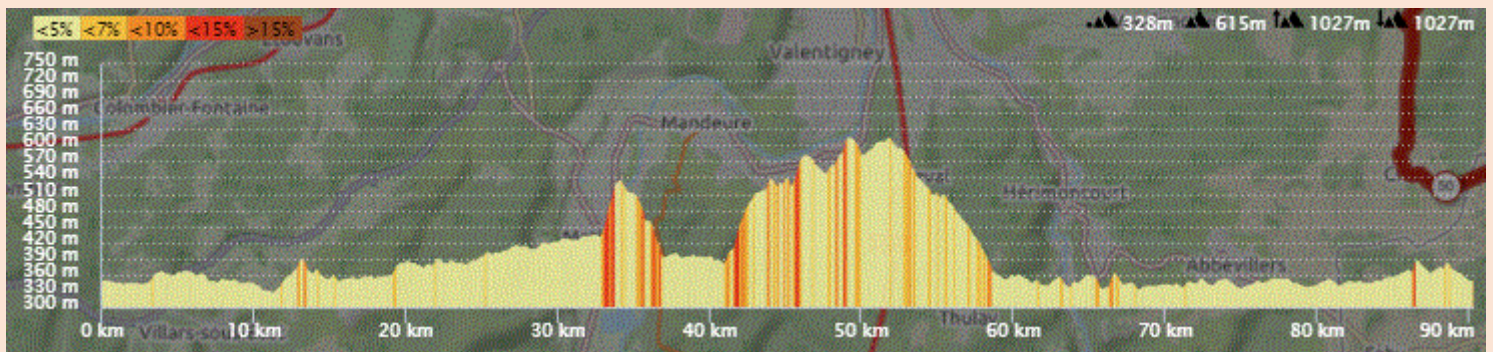

P1

Samedi 19 Mars 2022

Distance 90 km – Dénivelé + 1027 m

DANJOUTIN-ANDELNANS-MEROUX-CHARMOIS-FROIDEFONTAINE-GRANDVILLARS-JONCHEREY-FAVEROIS-FLORIMONT-COURCELLES-LUGNEZ-DAMPHREUX-COEUEVE-COURTEMAICHE-GRANDGOUT-BUIX-LE MAIRA-BURE-PARADIS et PURGATOIRE-CROIX-ST DIZIER-FECHE EGLISE-BADEVEL-FESCHES CHATEL-MEZIRE-MORVILLARS-FROIDEFONTAINE-BREBOTTE-BRETAGNE-MONTREUX CHATEAU-PETIT CROIX-FONTENELLE-CHEVREMONT-PEROUSE-DANJOUTIN-