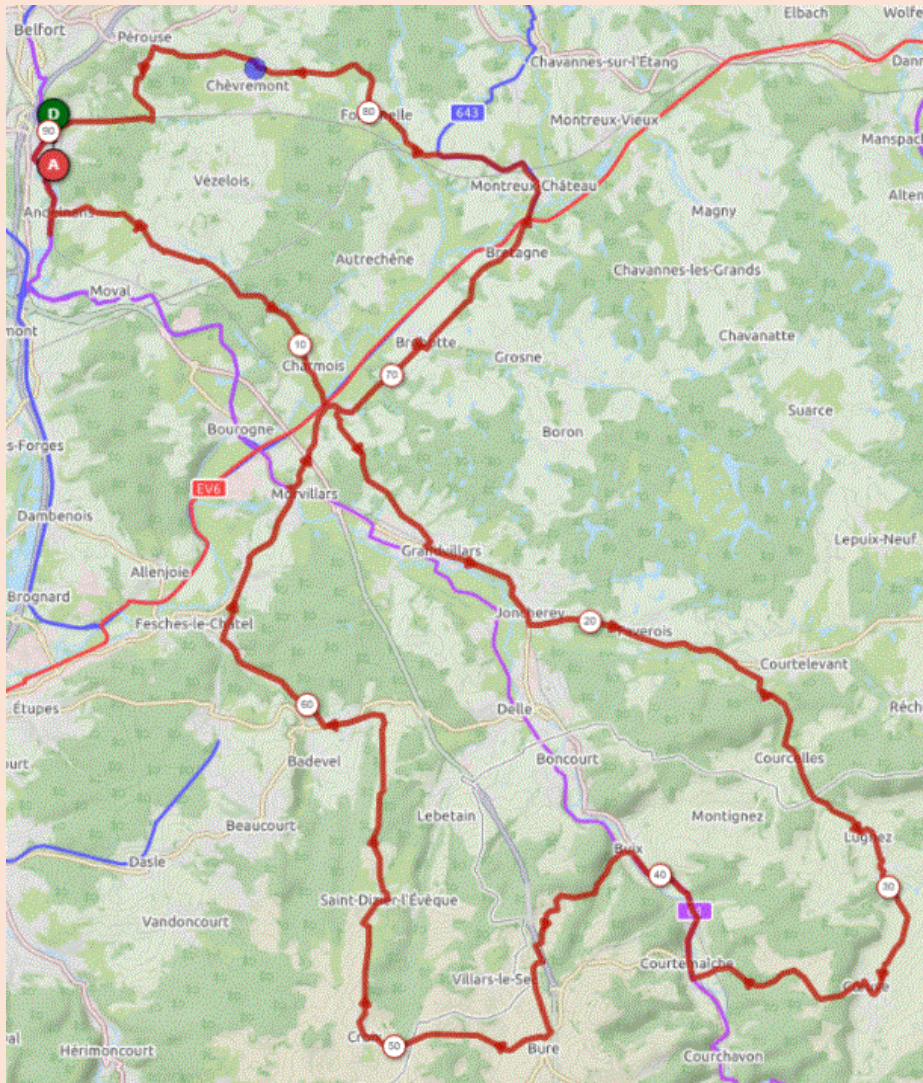

P1

Samedi 19 Mars 2022

Distance 90 km – Dénivelé + 1027 m

DANJOUTIN-ANDELNANS-MEROUX-CHARMOIS-FROIDEFONTAINE-GRANDVILLARS-JONCHEREY-FAVEROIS-FLORIMONT-COURCELLES-LUGNEZ-DAMPHREUX-COEUEVE-COURTEMAICHE-GRANDGOUT-BUIX-LE MAIRA-BURE-PARADIS et PURGATOIRE-CROIX-ST DIZIER-FECHE EGLISE-BADEVEL-FESCHES CHATEL-MEZIRE-MORVILLARS-FROIDEFONTAINE-BREBOTTE-BRETAGNE-MONTREUX CHATEAU-PETIT CROIX-FONTENELLE-CHEVREMONT-PEROUSE-DANJOUTIN-