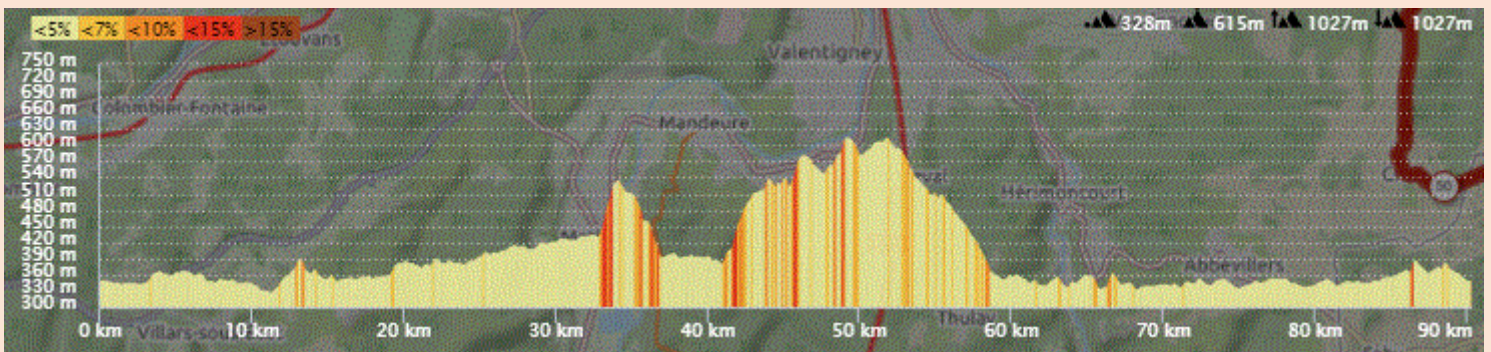

P1

Mardi 22 Mars 2022

Distance 90 km – Dénivelé + 1027 m

DANJOUTIN-ANDELNANS-MEROUX-CHARMOIS-FROIDEFONTAINE-GRANDVILLARS-JONCHEREY-FAVEROIS-FLORIMONT-COURCELLES-LUGNEZ-DAMPHREUX-COEUVE-COURTEMAICHE-GRANDGOUT-BUIX-LE MAIRA-BURE-PARADIS et PURGATOIRE-CROIX-ST DIZIER-FECHE EGLISE-BADEVEL-FESCHES CHATEL-MEZIRE-MORVILLARS-FROIDEFONTAINE-BREBOTTE-BRETAGNE-MONTREUX CHATEAU-PETIT CROIX-FONTENELLE-CHEVREMONT-PEROUSE-DANJOUTIN-