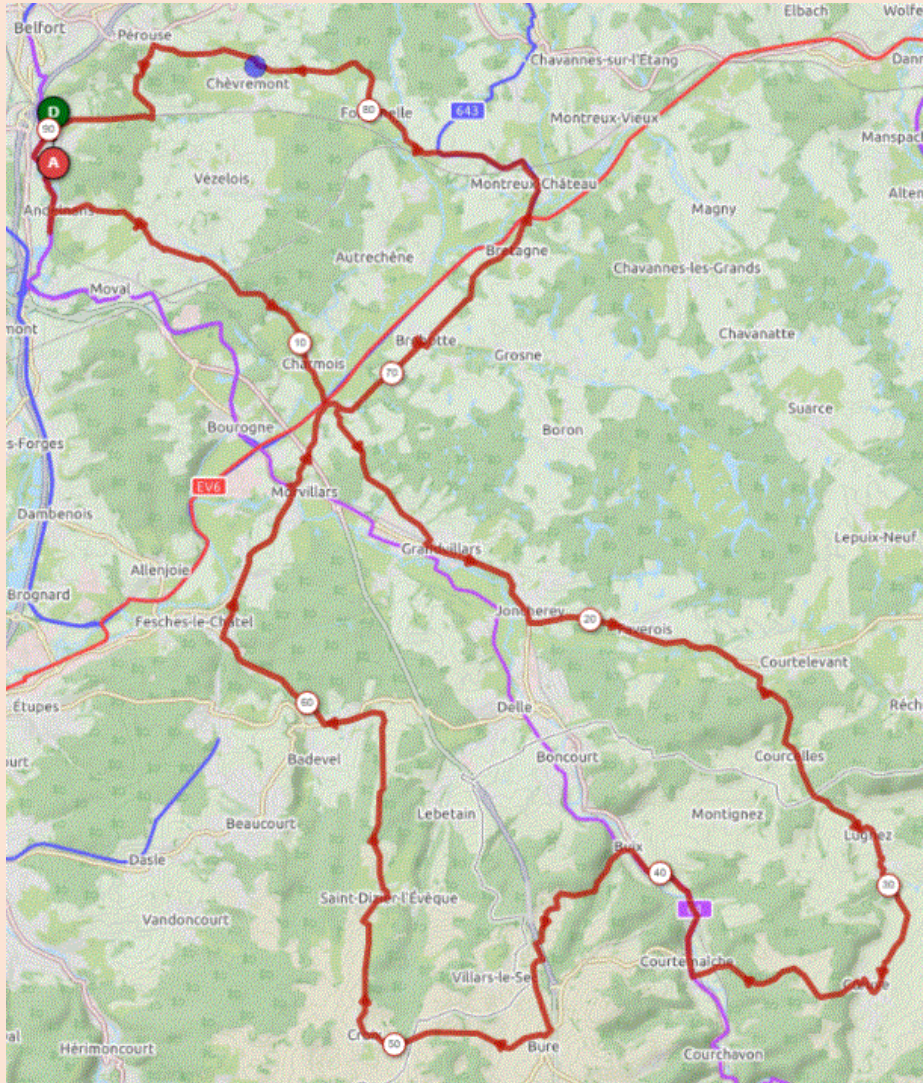

P1

Mardi 22 Mars 2022

Distance 90 km – Dénivelé + 1027 m

DANJOUTIN-ANDELNANS-MEROUX-CHARMOIS-FROIDEFONTAINE-GRANDVILLARS-JONCHEREY-FAVEROIS-FLORIMONT-COURCELLES-LUGNEZ-DAMPHREUX-COEUVE-COURTEMAICHE-GRANDGOUT-BUIX-LE MAIRA-BURE-PARADIS et PURGATOIRE-CROIX-ST DIZIER-FECHE EGLISE-BADEVEL-FESCHES CHATEL-MEZIRE-MORVILLARS-FROIDEFONTAINE-BREBOTTE-BRETAGNE-MONTREUX CHATEAU-PETIT CROIX-FONTENELLE-CHEVREMONT-PEROUSE-DANJOUTIN-