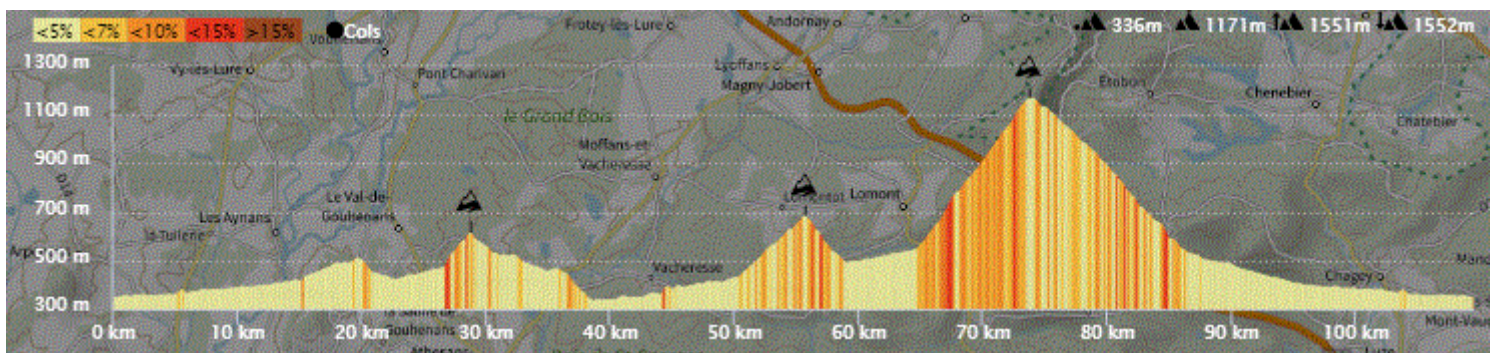

P1

Samedi 26 Mars 2022

P1

Distance 109 km – Dénivelé +1549 m

DANJOUTIN-BELFORT jusqu'à SERMA par piste-LA CHAPELLE-AUXELLES BAS-PLANCHER-CHEVESTRAYE-FRESSE-BELONCHAMP-TERNUAY-COL DES CROIX-FRESSE SUR MOSELLE-ST MAURICE-BALLON D'ALSACE-GIROMAGNY-Piste jusqu'à DANJOUTIN-