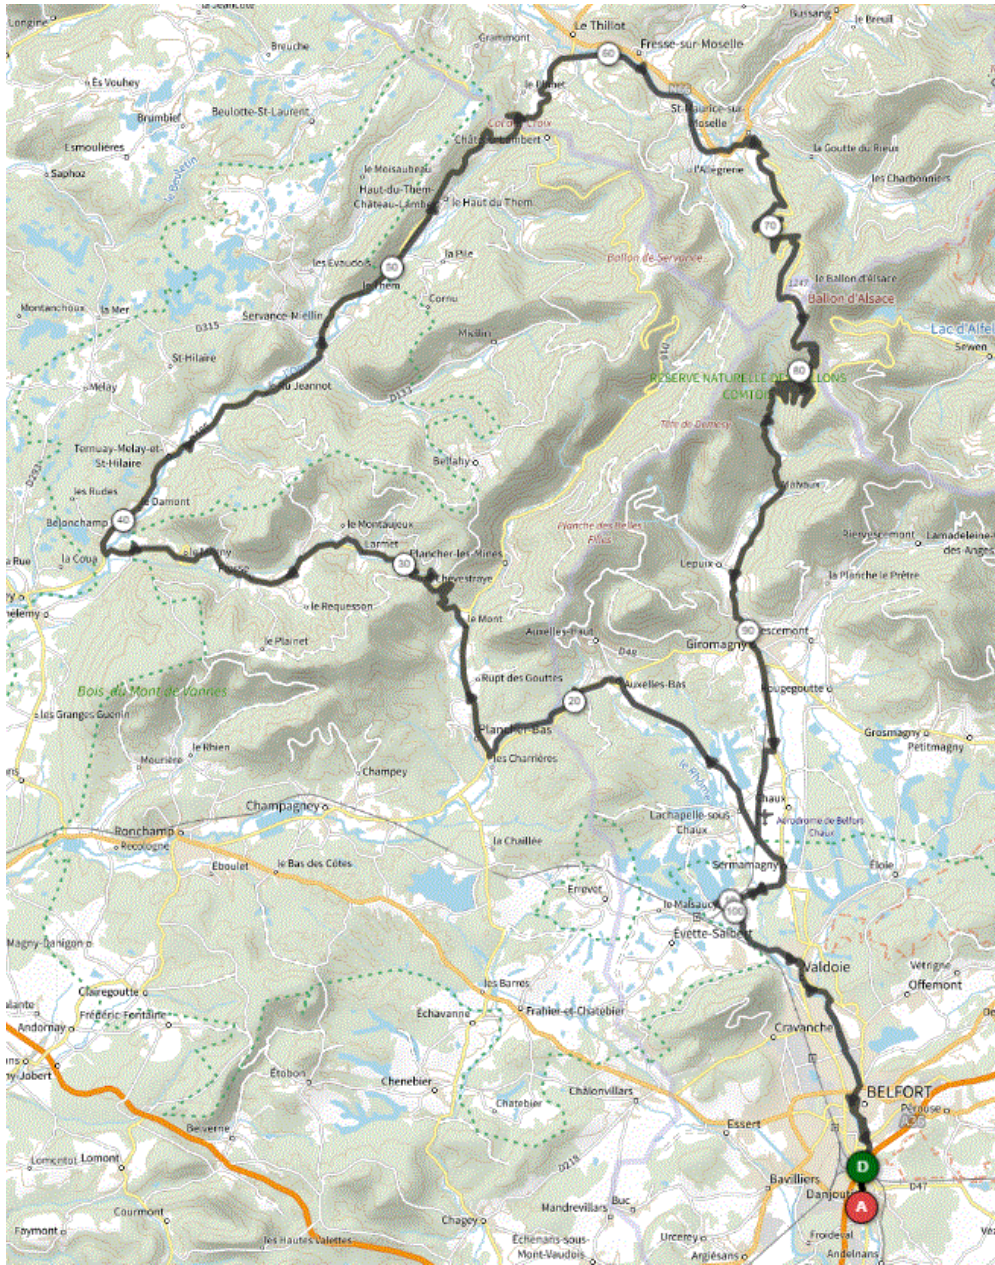

P1

Samedi 26 Mars 2022

P1

Distance 109 km – Dénivelé +1549 m

DANJOUTIN-BELFORT jusqu'à SERMA par piste-LA CHAPELLE-AUXELLES BAS-PLANCHER-CHEVESTRAYE-FRESSE-BELONCHAMP-TERNUAY-COL DES CROIX-FRESSE SUR MOSELLE-ST MAURICE-BALLON D'ALSACE-GIROMAGNY-Piste jusqu'à DANJOUTIN-

OPENRUNNER 14450497