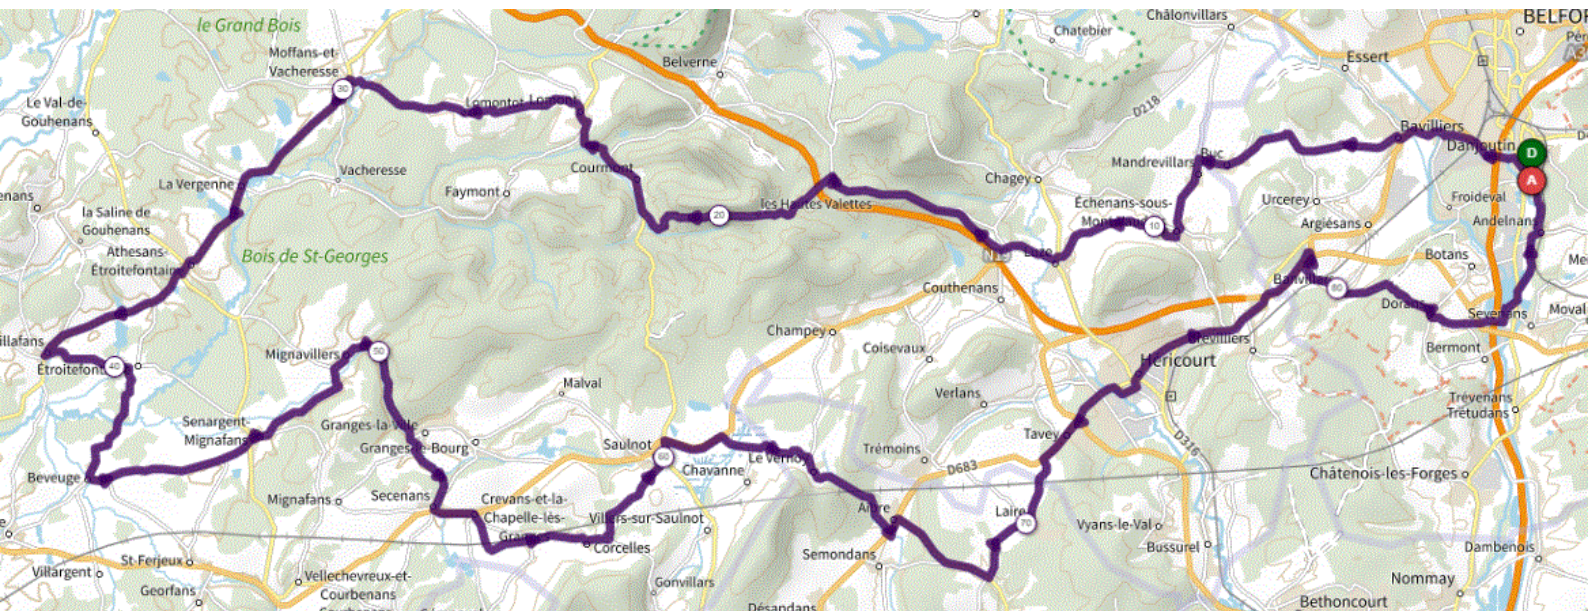

P1

Mardi 5 Avril 2022

P1

Distance 87 km – Dénivelé + 884 m

**DANJOUTIN-BAVILLIERS-BUC-MANDREVILLARS-ECHENANS-LUZE-Rond Point COUTHENANS-
Ancienne voie rapide-LES VALETES-COURMONT-LOMONT-MOFFANS et VACHERESSE-LA
VERGENNE-ATHESANS ETROITEFONTAINE-VILLAFANS-ETROITEFONTAINE-BEVEUGE—
SENARGENT MIGNAVILLERS-GRANGES LA VILLE-CREVANS ET LA CHAPELLE-SAULNOT-LE
VERNOY-AIBRE-Direction ISSANS-LAIRE-TAVEY-HERICOURT-BANVILLARS-DORANS-BOTANS-
ANDELNANS-DANJOUTIN-**

OPENRUNNER 11495695