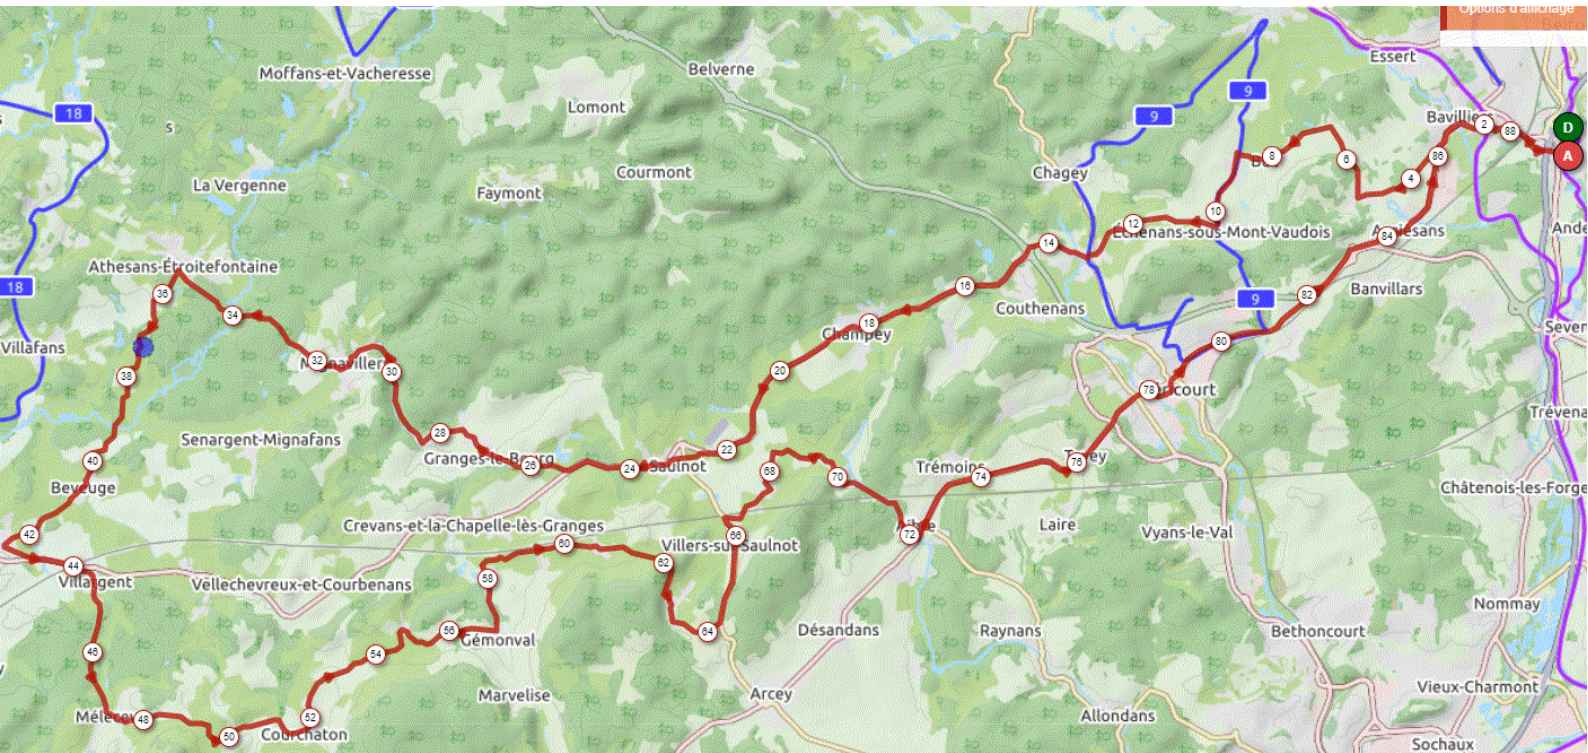

P1

Jeudi 14 Avril 2022

P1

Distance 90 km – Dénivelé +1116 m

DANJOUTIN-BAVILLIERS – URCEREY-BUC-MANDREVILLARS-ECHENANS-LUZE-COUTHENANS-CHAMPEY-SAULNOT-GRANGES LE BOURG-GRANGES LA VILLE-MIGNAVILLERS-ST GEORGES-ETROITEFONTAINE-VIEUX PRES-BEVEUGE-VILLERS LA VILLE-VILLARGENT-MELECEY-COURCHATON-COURBENANS-TERRIL DES ESSARTS-CORCELLES-GONVILLARS-VILLERS SUR SAULNOT-CHAVANNE-LE VERNOY-AIBRE-TAVEY-HERICOURT-ARGIESANS-BAVILLIERS-DANJOUTIN-

OPENRUNNER 9765398