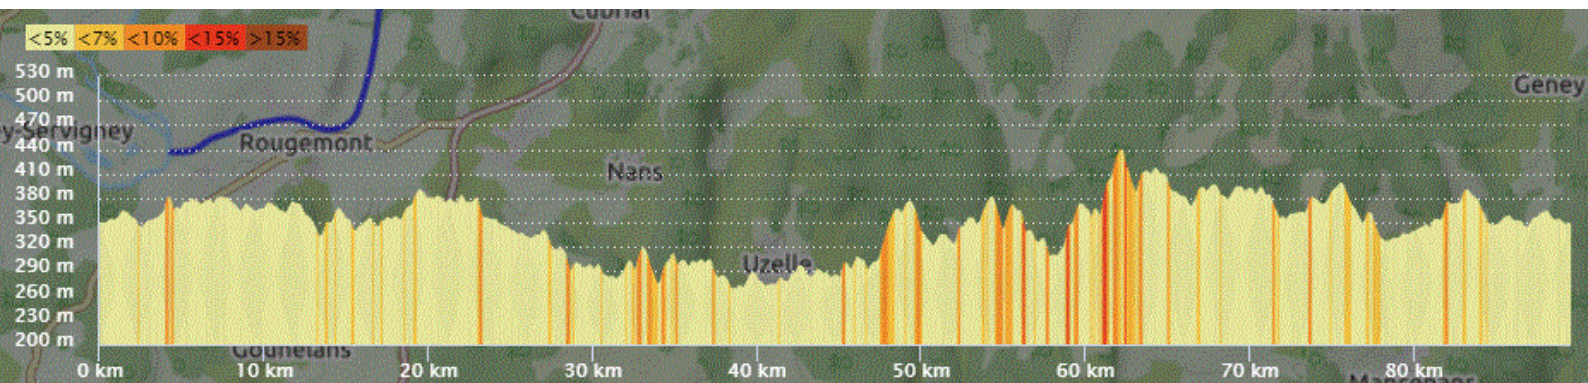

P1

Jeudi 14 Avril 2022

P1

Distance 90 km – Dénivelé +1116 m

DANJOUTIN-BAVILLIERS – URCEREY-BUC-MANDREVILLARS-ECHENANS-LUZE-COUTHENANS-CHAMPEY-SAULNOT-GRANGES LE BOURG-GRANGES LA VILLE-MIGNAVILLERS-ST GEORGES-ETROITEFONTAINE-VIEUX PRES-BEVEUGE-VILLERS LA VILLE-VILLARGENT-MELECEY-COURCHATON-COURBENANS-TERRIL DES ESSARTS-CORCELLES-GONVILLARS-VILLERS SUR SAULNOT-CHAVANNE-LE VERNOY-AIBRE-TAVEY-HERICOURT-ARGIESANS-BAVILLIERS-DANJOUTIN-

OPENRUNNER 9765398