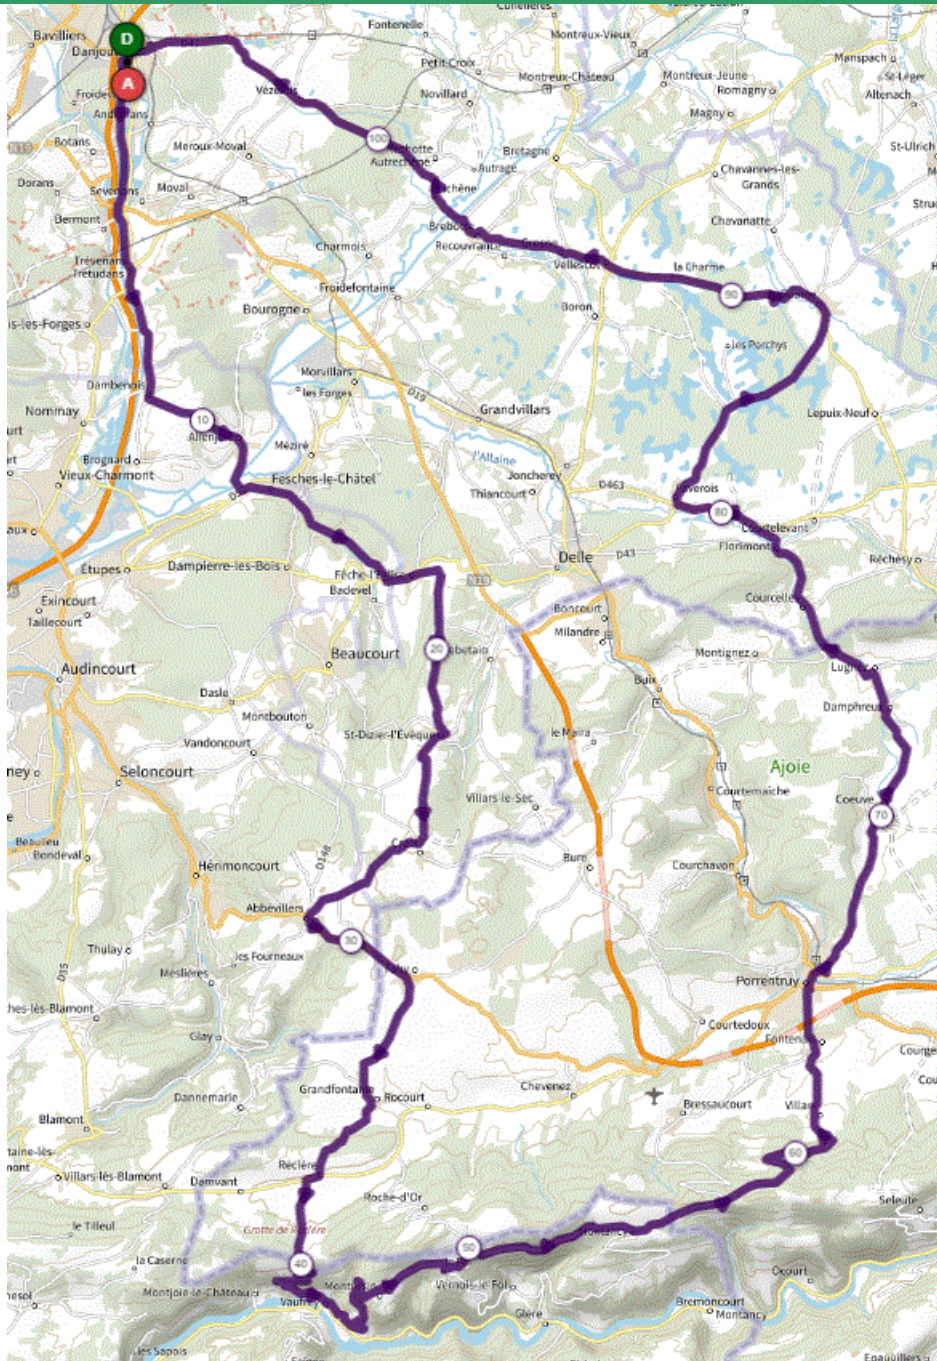

P1

Samedi 16 Avril 2022

P1

Distance 107 km – Dénivelé + 1400 m

**DANJOUTIN-ANDELNANS-SEVENANS-TREVENANS-DAMBENOIS-ALLENJOIE-FESCHES-BADEVEL-FECHE EGLISE-ST DIZIER-CROIX-ABBEVILLERS-FAHY-GRANDFONTAINE-RECLERE-GROTTE-VAUFFREY-MONTURSIN-LE FOL-MONTANCY-FONTENAIS-PORRENTROY-ALLE-COEUVE-DAMPHREUX-LUGNEZ-COURCELLES-FLORIMONT-FAVEROIS-SUARCE – VELLESCOT-BREBOTTE-VEZELOIS-DANJOUTIN-**

OPENRUNNER 14576703