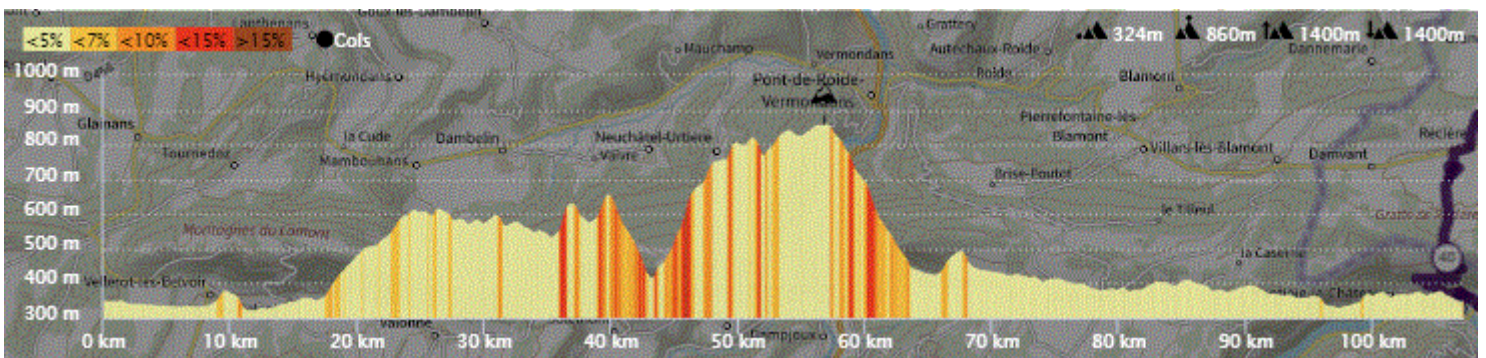

P1

Samedi 16 Avril 2022

P1

Distance 107 km – Dénivelé + 1400 m

**DANJOUTIN-ANDELNANS-SEVENANS-TREVENANS-DAMBENOIS-ALLENJOIE-FESCHES-BADEVEL-FECHE EGLISE-ST DIZIER-CROIX-ABBEVILLERS-FAHY-GRANDFONTAINE-RECLERE-GROTTE-VAUFFREY-MONTURSIN-LE FOL-MONTANCY-FONTENAIS-PORRENTROY-ALLE-COEUVE-DAMPHREUX-LUGNEZ-COURCELLES-FLORIMONT-FAVEROIS-SUARCE – VELLESCOT-BREBOTTE-VEZELOIS-DANJOUTIN-**

OPENRUNNER 14576703