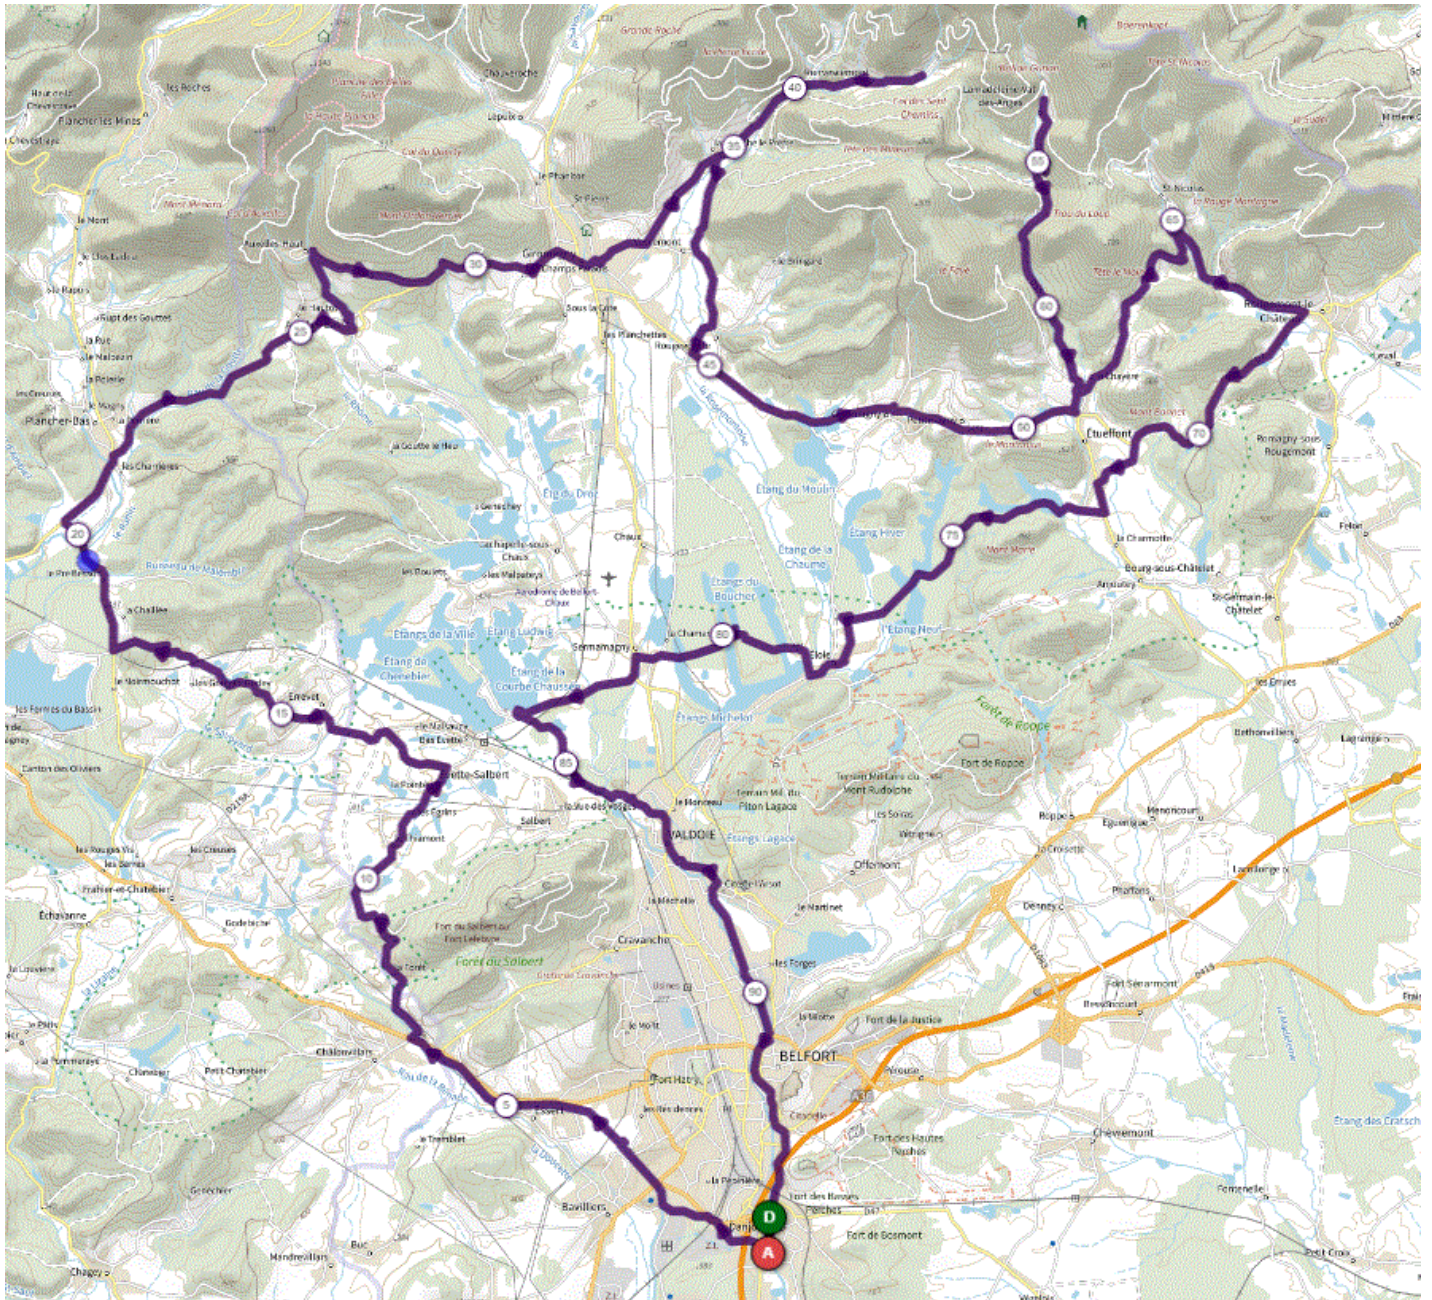

P1

Samedi 23 Avril 2022

P1

Distance 93 km – Dénivelé + 1307 m

**DANJOUTIN-BAVILLIERS-LA FORET-EVETTE-ERREVET-CHAMPAGNEY-AUXELLES BAS-AUXELLES HAUT-GIROMAGNY-VESEMONT-RIERVESCEMONT-VESEMONT-ROUGEGOUTTE-GROSMAGNY-PETITMAGNY-ETUEFFONT-LA MADELEINE-ETUEFFONT-ST NICOLAS-ROUGEMONT-ETUEFFONT-ANJOUTEY-ELOIE-SERMA-MALSAUCY-VALDOIE-BELFORT-DANJOUTIN-**

OPENRUNNER 14616638