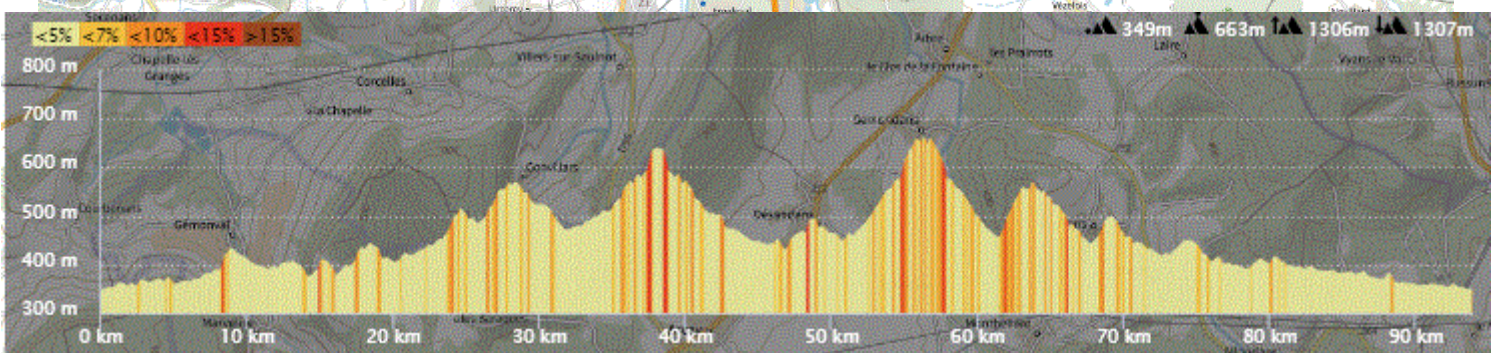

P1

Mardi 26 Avril 2022

P1

Distance 93 km – Dénivelé + 1307 m

DANJOUTIN-BAVILLIERS-LA FORET-EVETTE-ERREVET-CHAMPAGNEY-AUXELLES BAS-AUXELLES HAUT-GIROMAGNY-VESEMONT-RIERVESCEMONT-VESEMONT-ROUGEGOUTTE-GROSMAGNY-PETITMAGNY-ETUEFFONT-LA MADELEINE-ETUEFFONT-ST NICOLAS-ROUGEMONT-ETUEFFONT-ANJOUTEY-ELOIE-SERMA-MALSAUCY-VALDOIE-BELFORT-DANJOUTIN-