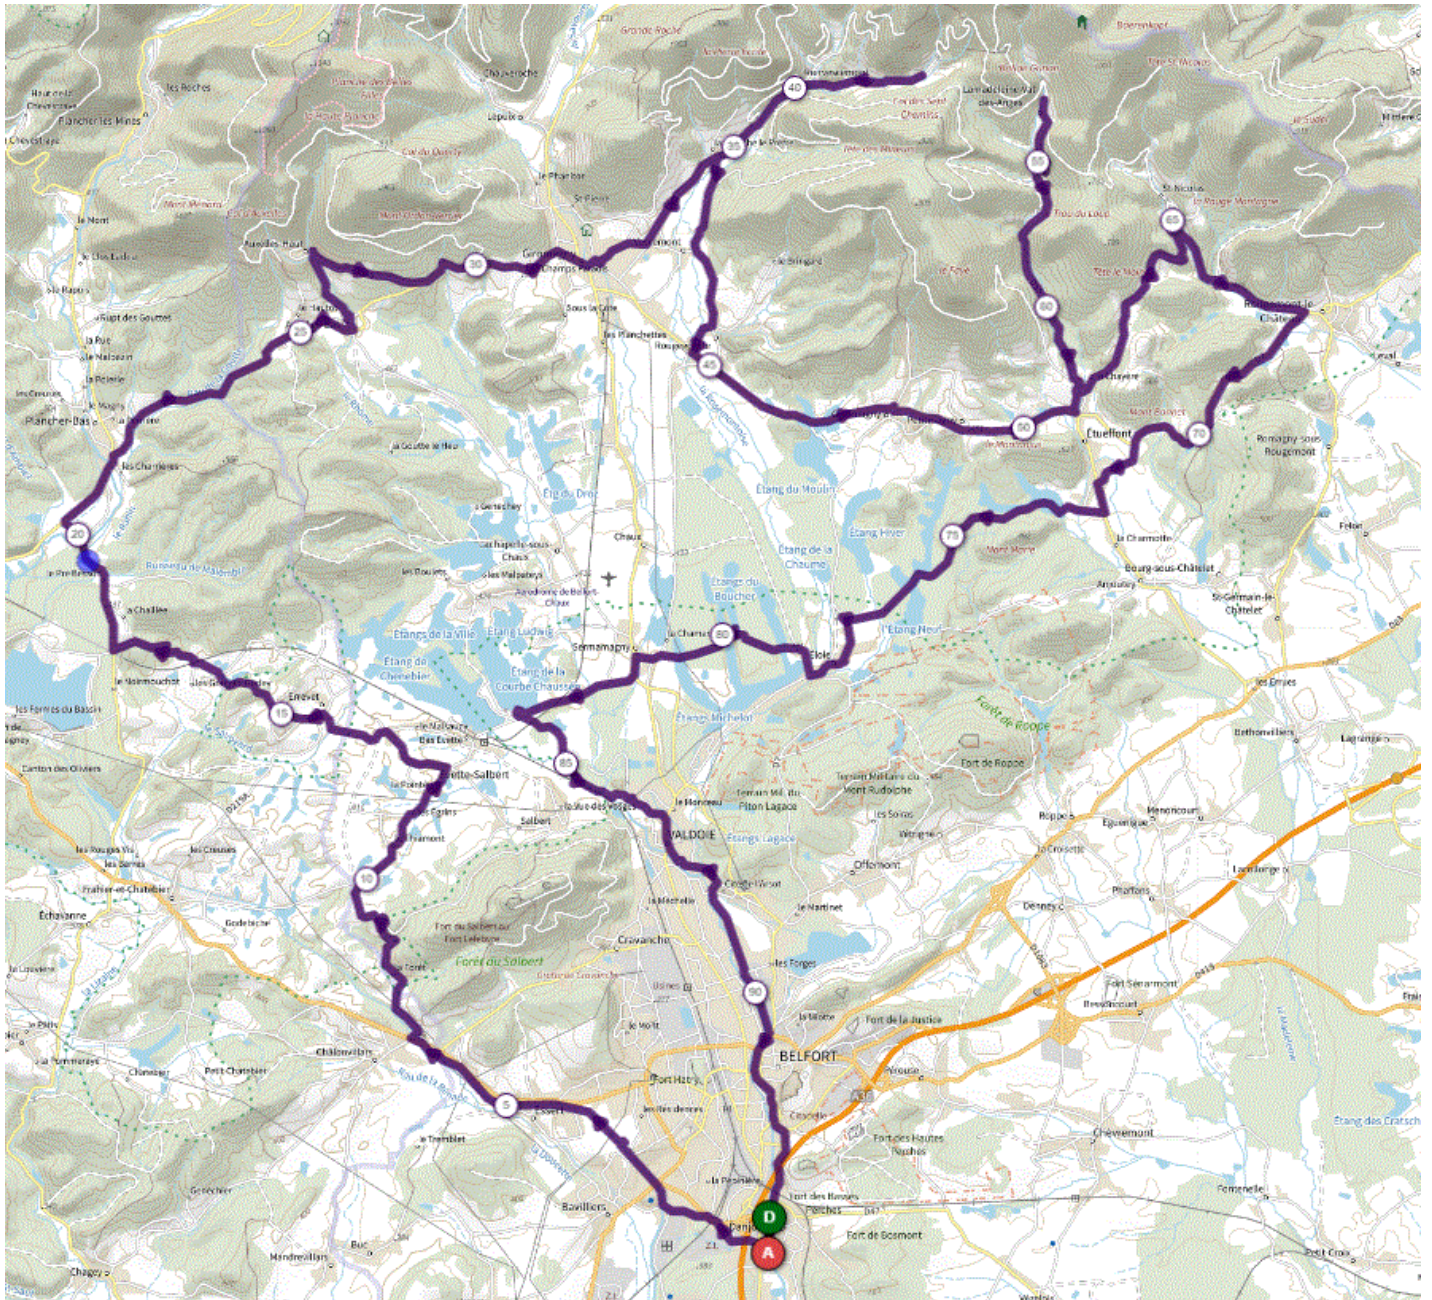

P1

Mardi 26 Avril 2022

P1

Distance 93 km – Dénivelé + 1307 m

DANJOUTIN-BAVILLIERS-LA FORET-EVETTE-ERREVET-CHAMPAGNEY-AUXELLES BAS-AUXELLES HAUT-GIROMAGNY-VESEMONT-RIERVESCEMONT-VESEMONT-ROUGEGOUTTE-GROSMAGNY-PETITMAGNY-ETUEFFONT-LA MADELEINE-ETUEFFONT-ST NICOLAS-ROUGEMONT-ETUEFFONT-ANJOUTEY-ELOIE-SERMA-MALSAUCY-VALDOIE-BELFORT-DANJOUTIN-

OPENRUNNER 14616638