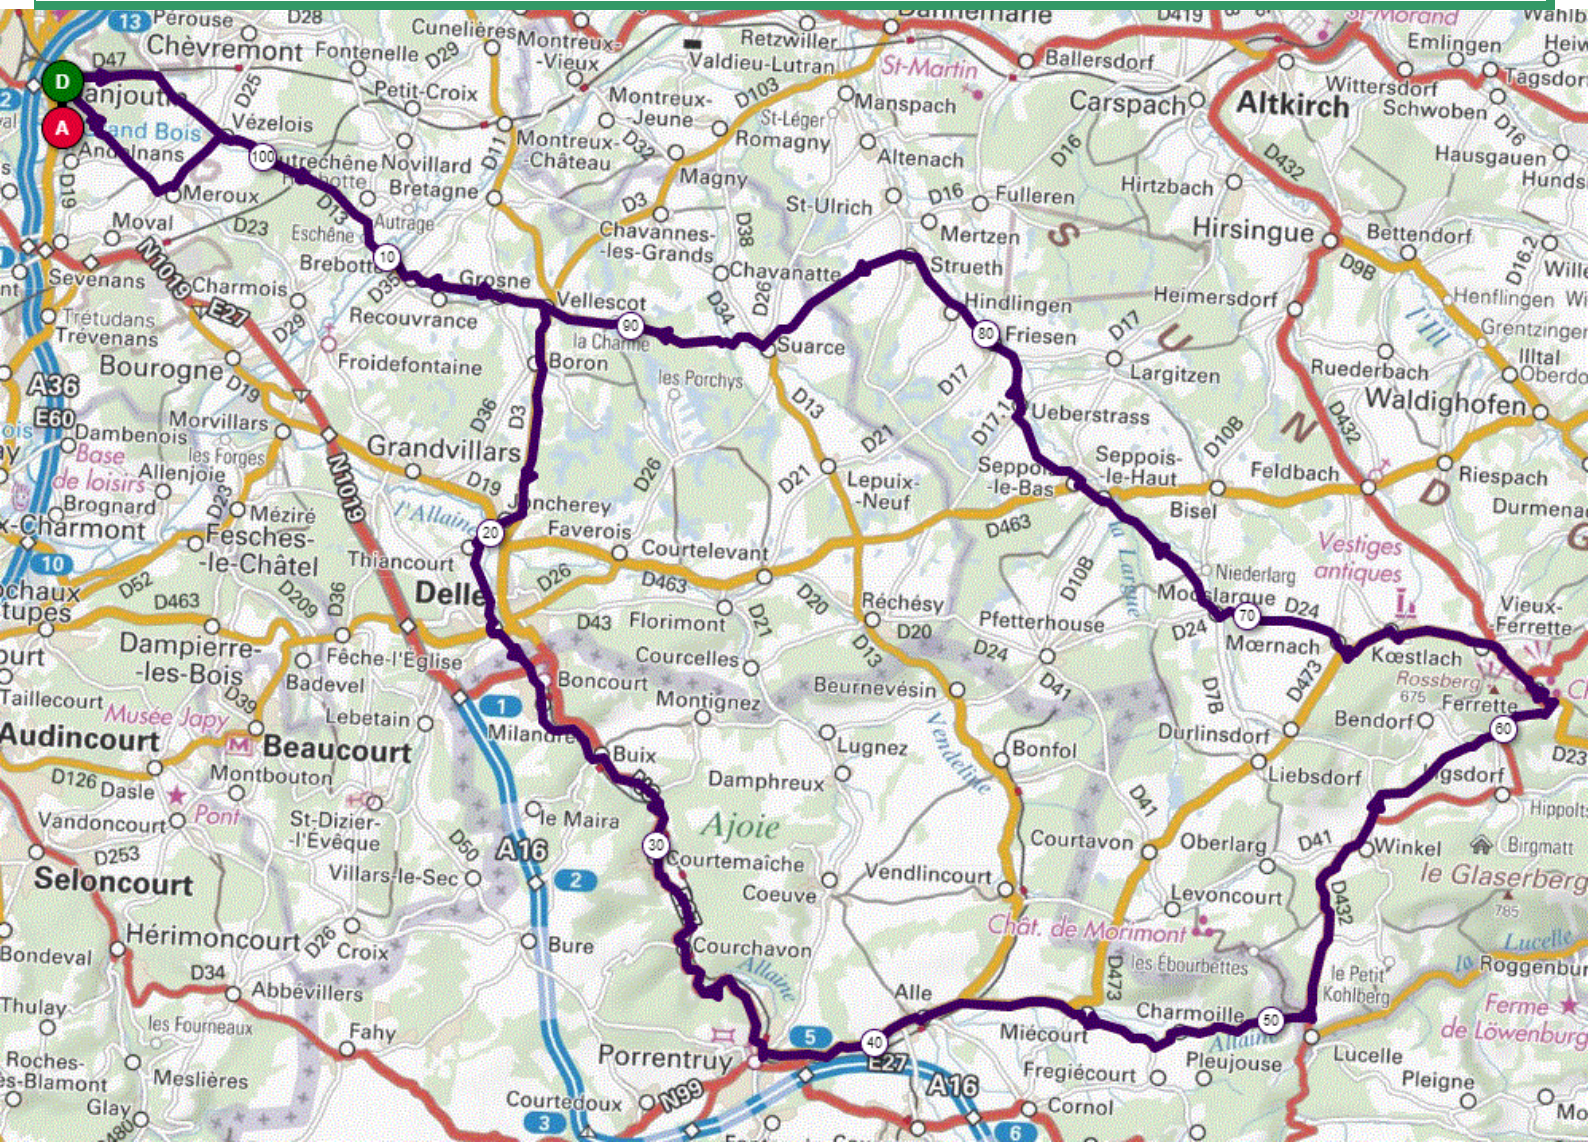

P1

Jeudi 28 Avril 2022

P1

Distance 107 km – Dénivelé + 959 m

DANJOUTIN-VEZELOIS-BREBOTTE-VELLESCOT-JONCHEREY-Piste jusqu'à BUIX-PORRENTROY-ALLE-LUCELLE-WINKEL-FERRETTE-VIEUX FERRETTE-KOESTLACH-MOERNACH-MOORSLARGUE-SEPPOIS jusqu'à STRUETH-SUARCE-VELLESCOT-BREBOTTE-AUTRECHENE-VEZELOIS-MEROUX-BOSMONT-DANJOUTIN-

OPENRUNNER 11793203