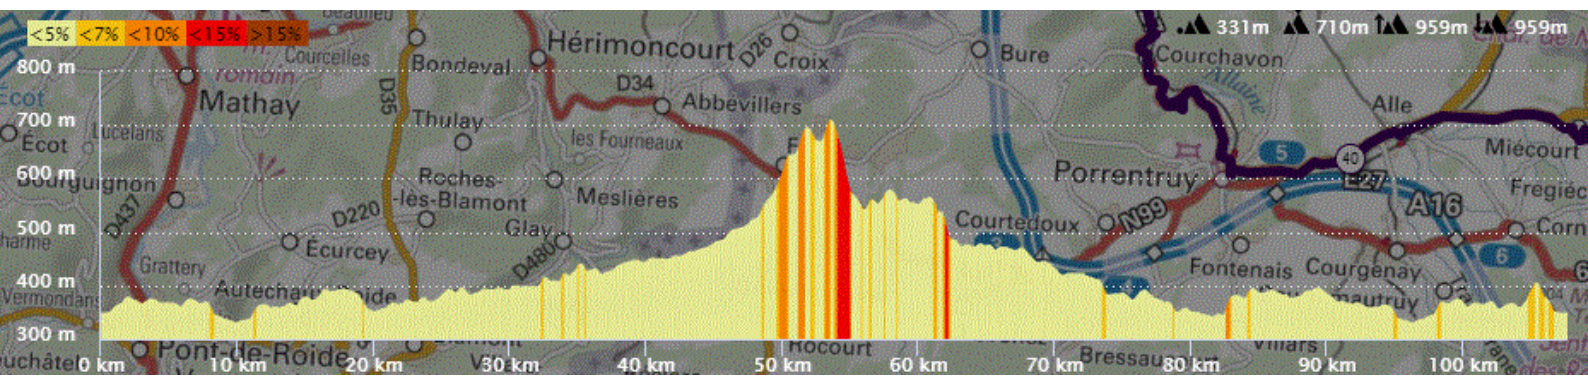

P1

Jeudi 28 Avril 2022

P1

Distance 107 km – Dénivelé + 959 m

DANJOUTIN-VEZELOIS-BREBOTTE-VELLESCOT-JONCHEREY-Piste jusqu'à BUIX-PORRENTROY-ALLE-LUCELLE-WINKEL-FERRETTE-VIEUX FERRETTE-KOESTLACH-MOERNACH-MOORSLARGUE-SEPPOIS jusqu'à STRUETH-SUARCE-VELLESCOT-BREBOTTE-AUTRECHENE-VEZELOIS-MEROUX-BOSMONT-DANJOUTIN-

OPENRUNNER 11793203