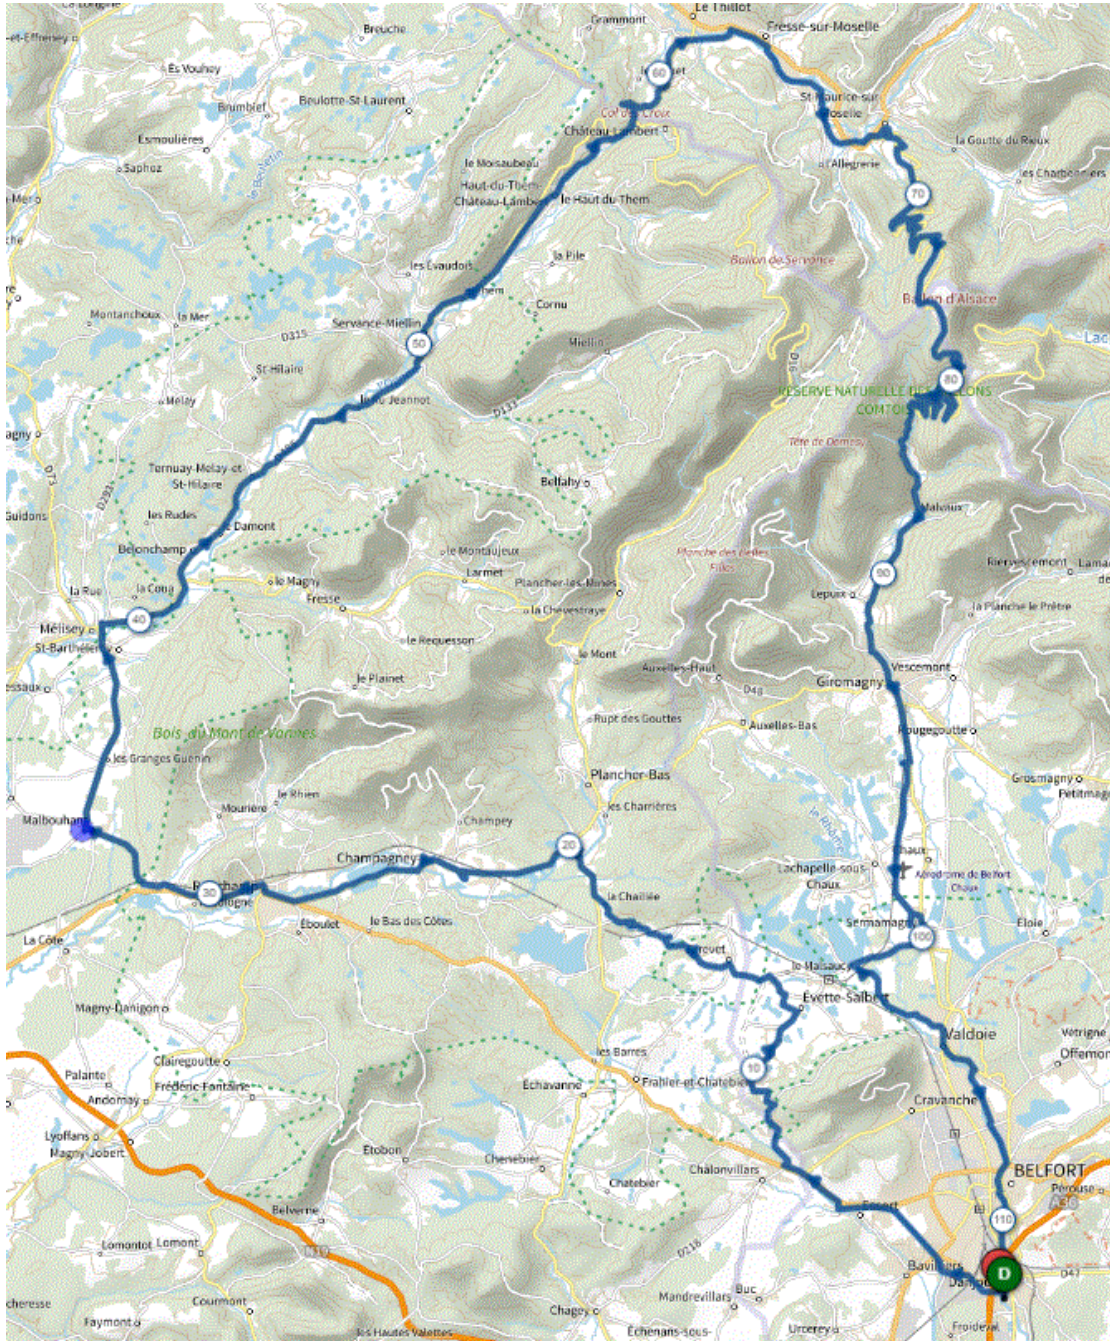

P1

Samedi 21 Mai 2022

P1

Distance 110 km – Dénivelé +1503 m

DANJOUTIN-BAVILLIERS-ESSERT-LA FORET-EVETTE-ERREVET-CHAMPAGNEY-RONCHAMP-MELISEY-TERNUAY-SERVANCE-COL DE CROIX-ST MAURICE-BALLON D'ALSACE-GIRO-Piste jusqu'à DANJOUTIN-

OPENRUNNER 14793689