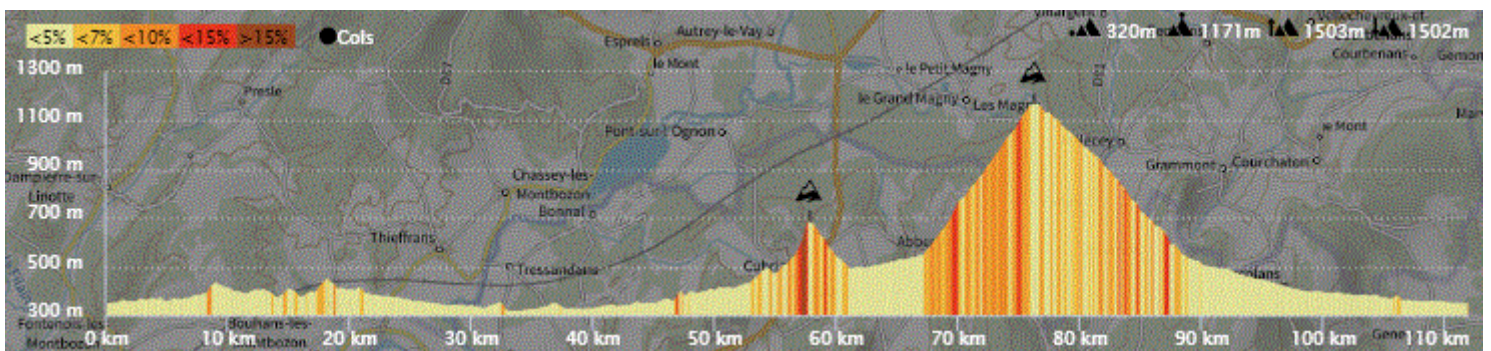

P1

Samedi 21 Mai 2022

P1

Distance 110 km – Dénivelé +1503 m

DANJOUTIN-BAVILLIERS-ESSERT-LA FORET-EVETTE-ERREVET-CHAMPAGNEY-RONCHAMP-MELISEY-TERNUAY-SERVANCE-COL DE CROIX-ST MAURICE-BALLON D'ALSACE-GIRO-Piste jusqu'à DANJOUTIN-