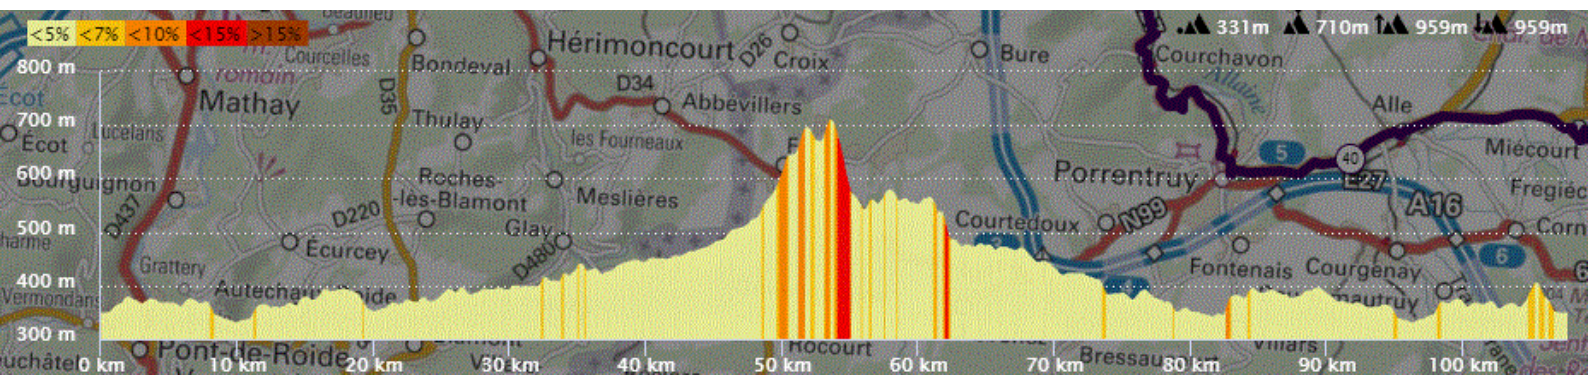

P1

Jeudi 2 JUN 2022

P1

Distance 107 km – Dénivelé + 959 m

DANJOUTIN-VEZELOIS-BREBOTTE-VELLESCOT-JONCHEREY-Piste jusqu'à BUIX-PORRENTROY-ALLE-LUCELLE-WINKEL-FERRETTE-VIEUX FERRETTE-KOESTLACH-MOERNACH-MOORSLARGUE-SEPPOIS jusqu'à STRUETH-SUARCE-VELLESCOT-BREBOTTE-AUTRECHENE-VEZELOIS-MEROUX-BOSMONT-DANJOUTIN-

OPENRUNNER 11793203