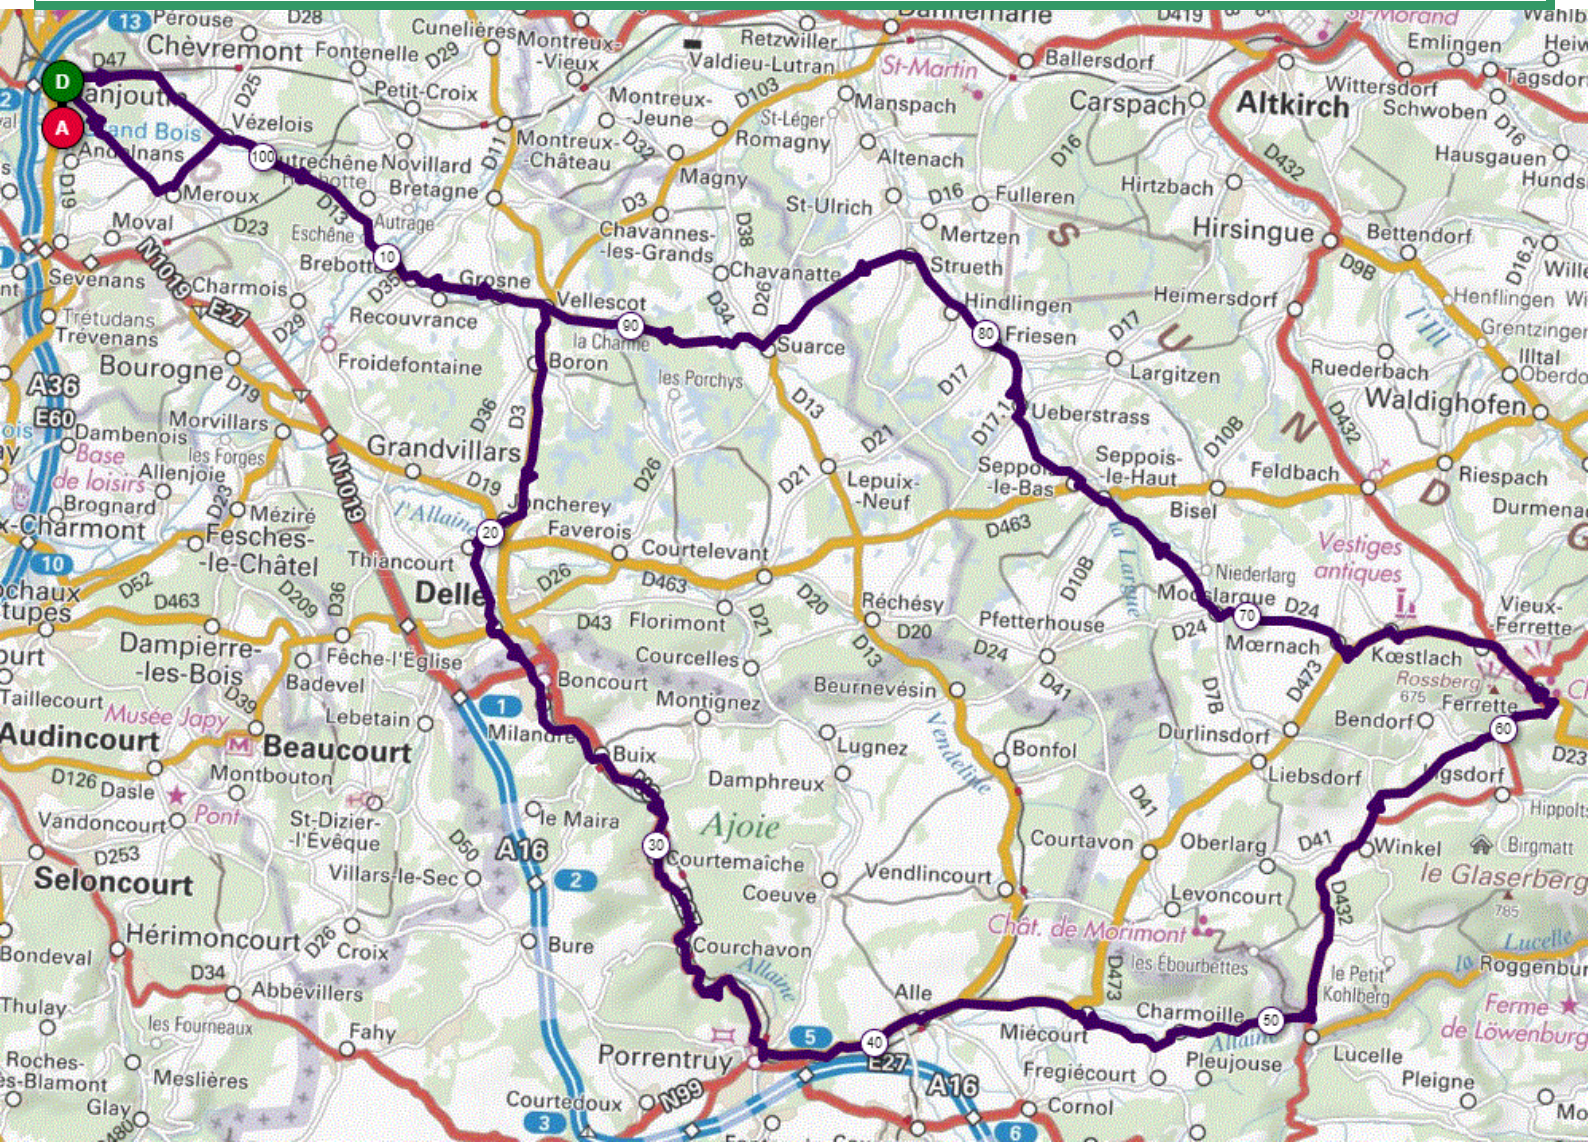

P1

Jeudi 2 JUN 2022

P1

Distance 107 km – Dénivelé + 959 m

DANJOUTIN-VEZELOIS-BREBOTTE-VELLESCOT-JONCHEREY-Piste jusqu'à BUIX-PORRENTROY-ALLE-LUCELLE-WINKEL-FERRETTE-VIEUX FERRETTE-KOESTLACH-MOERNACH-MOORSLARGUE-SEPPOIS jusqu'à STRUETH-SUARCE-VELLESCOT-BREBOTTE-AUTRECHENE-VEZELOIS-MEROUX-BOSMONT-DANJOUTIN-

OPENRUNNER 11793203