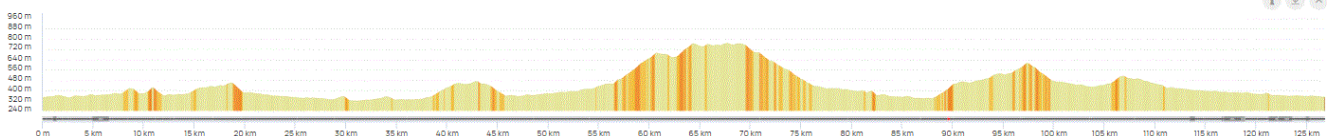

P1

Samedi 11 Juin 2022

P1

Distance 126 km – Dénivelé + 1463 m

**DANJOUTIN-BAVILLIERS-ESSERT-CHALONVILLARS-FRAHIER-CHAMPAGNEY par le MAGNY-  
RONCHAMP-MALBOUHANS-MELISEY-ECROMAGNY-FAUCOGNEY-LA LONGINE-  
CORRAVILLERS-MONT DE FOURCHE-COL DES CROIX-SERVANCE-TERNUAY-BELONCHAMP-  
FRESSE-CHEVESTRAYE-PLANCHER-AUXELLES BAS-LA CHAPELLE-Piste jusqu'à DANJOUTIN**