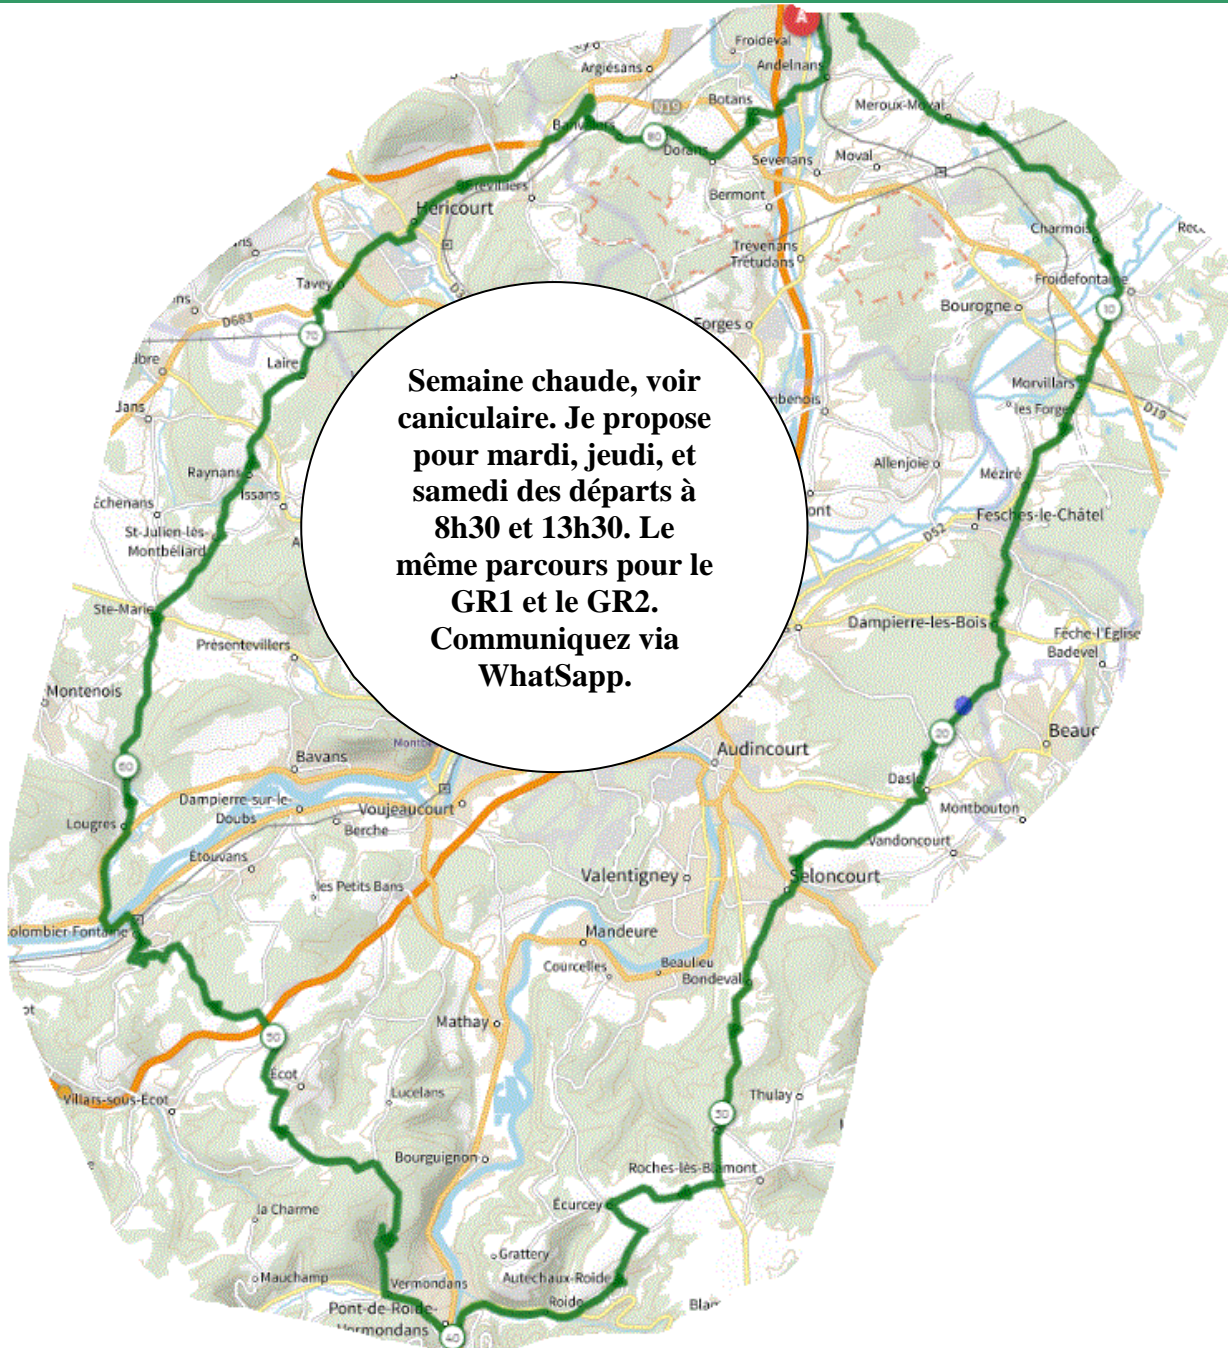

P1 Mardi 14 Jun 2022 P1
Distance 86 km – Dénivelé + 1122 m

DANJOUTIN –MEROUX-CHARMOIS-FROIDEFONTAINE-MORVILLARS-MEZIRE-FESCHES-DAMPIERRE-DASLE-SELONCOURT-BONDEVAL-ROCHES LES BLAMONT-ECURCEY-AUTECHAUX ROIDE-PONT DE ROIDE-ECOT-COLOMBIER FONTAINE-LOUGRES-STE MARIE-RAYNANS-LAIRE-TAVEY-HERICOURT-BANVILLARS-DORANS-BOTANS-ANDELNANS-DANJOUTIN-