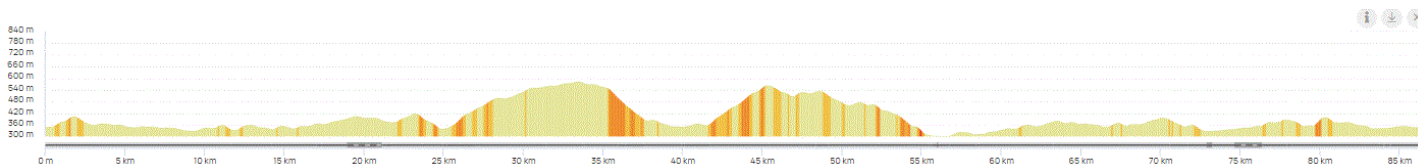

P1 Mardi 14 Jun 2022 P1
Distance 86 km – Dénivelé + 1122 m

DANJOUTIN –MEROUX-CHARMOIS-FROIDEFONTAINE-MORVILLARS-MEZIRE-FESCHES-DAMPIERRE-DASLE-SELONCOURT-BONDEVAL-ROCHES LES BLAMONT-ECURCEY-AUTECHAUX ROIDE-PONT DE ROIDE-ECOT-COLOMBIER FONTAINE-LOUGRES-STE MARIE-RAYNANS-LAIRE-TAVEY-HERICOURT-BANVILLARS-DORANS-BOTANS-ANDELNANS-DANJOUTIN-

OPENRUNNER 14951287