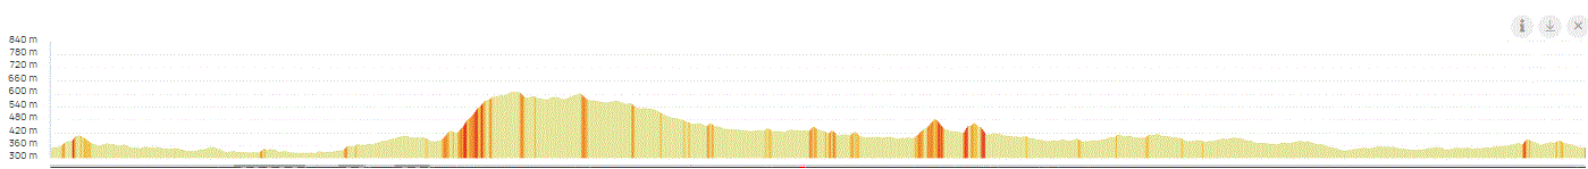

P1

Samedi 18 Jun 2022

P1

Distance 114 km – Dénivelé + 1346 m

DANJOUTIN-MEROUX-CHARMOIS-BOUROGNE-Piste EV6 jusqu'à FESCHES LE CHATEL-DAMPIERRE-DASLE-VANDONCOURT-ABBEVILLERS-FAHY-PORRENTRUUY-COURCHAVON-BUIX-MONTIGNREZ-COURCELLES-FLORIMONT-FAVEROIS-SUARCE-VELLESCOT-BRETAGNE-MONTREUX CHATEAU-PETIT CROIX-FONTENELLE-CHEVREMONT-PEROUSE-DANJOUTIN-