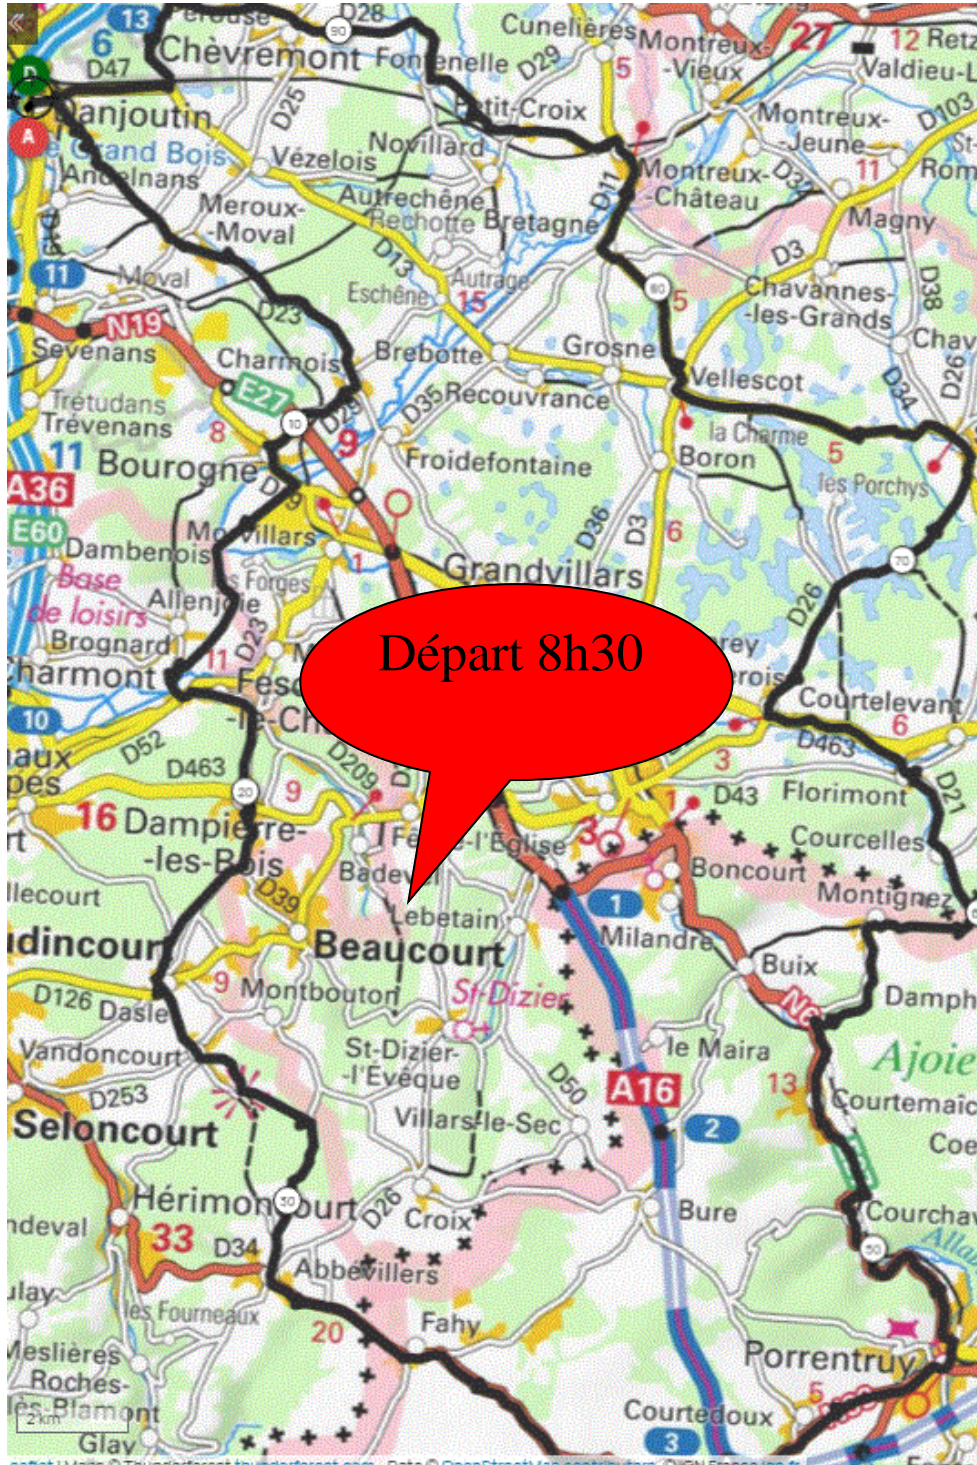

P1

Samedi 18 Jun 2022

P1

Distance 114 km – Dénivelé + 1346 m

DANJOUTIN-MEROUX-CHARMOIS-BOUROGNE-Piste EV6 jusqu'à FESCHES LE CHATEL-DAMPIERRE-DASLE-VANDONCOURT-ABBEVILLERS-FAHY-PORRENTRUUY-COURCHAVON-BUIX-MONTIGNREZ-COURCELLES-FLORIMONT-FAVEROIS-SUARCE-VELLESCOT-BRETAGNE-MONTREUX CHATEAU-PETIT CROIX-FONTENELLE-CHEVREMONT-PEROUSE-DANJOUTIN-

OPENRUNNER 14976155