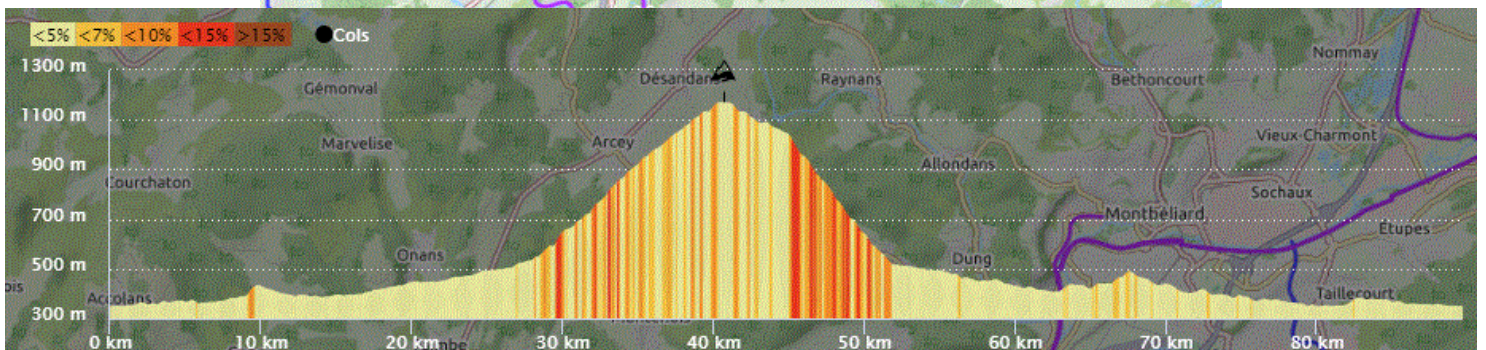

P1

Mardi 21 JUN 2022

P1

Distance 90 km – Dénivelé +1180 m

DANJOUTIN-BAVILLIERS-ESSERT-LA FORET-EVETTE-SERMAMAGNY-Petite route le long du bois-ROUGEGOUTTE-GIROMAGNY-LEPUIX GY-BALLON D'ALSACE-SEWEN-MASEVAUX-ROUGEMONT-SAINT GERMAIN-BETHONVILLIERS-MENONCOURT-PHAFFANS-DENNEY-ETANG DES FORGES-BELFORT-DANJOUTIN-