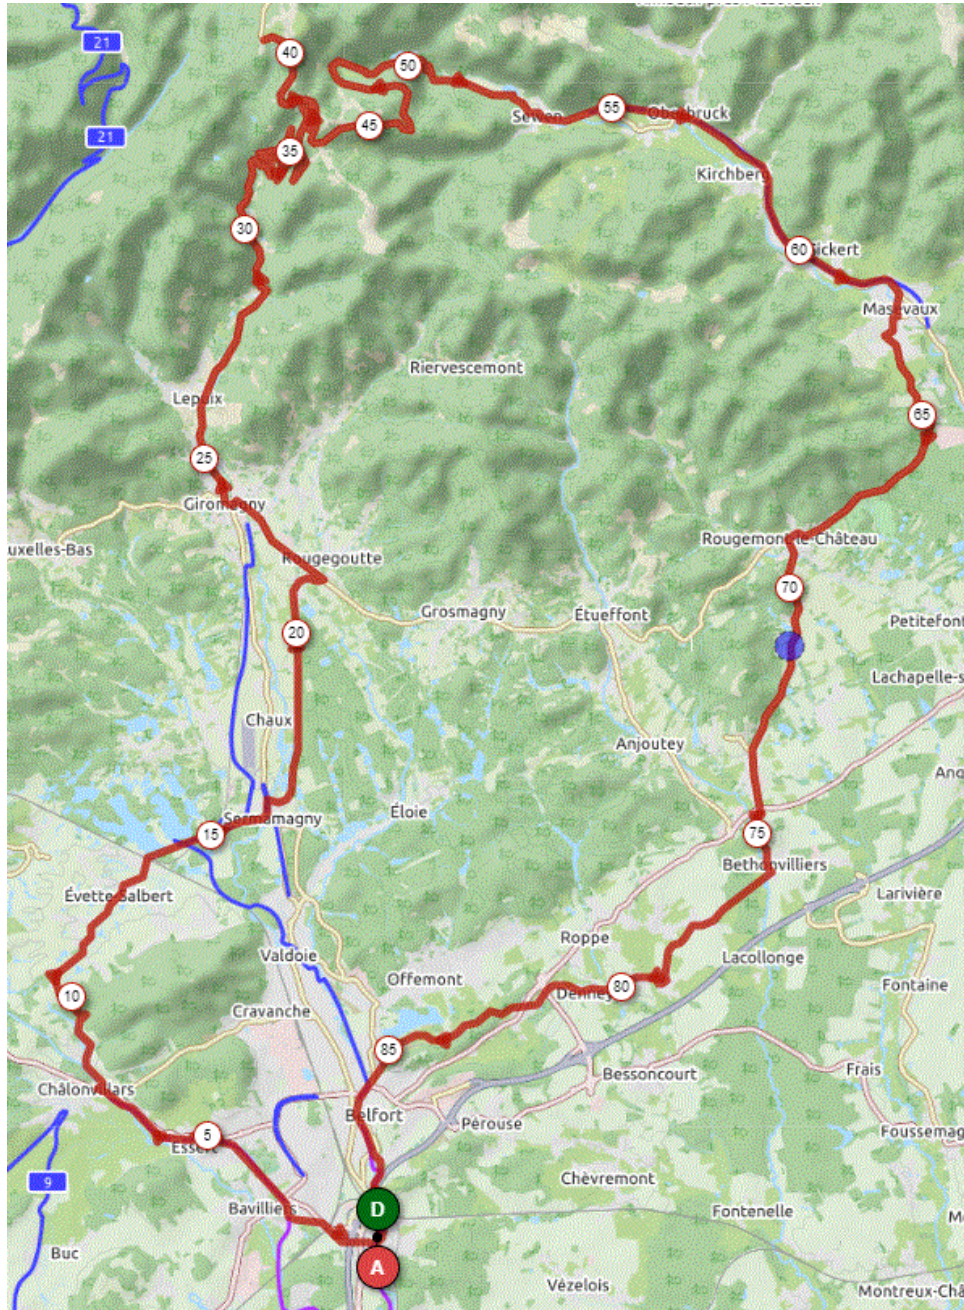

P1

Mardi 21 JUN 2022

P1

Distance 90 km – Dénivelé +1180 m

DANJOUTIN-BAVILLIERS-ESSERT-LA FORET-EVETTE-SERMAMAGNY-Petite route le long du bois-ROUGEGOUTTE-GIROMAGNY-LEPUIX GY-BALLON D'ALSACE-SEWEN-MASEVAUX-ROUGEMONT-SAINT GERMAIN-BETHONVILLIERS-MENONCOURT-PHAFFANS-DENNEY-ETANG DES FORGES-BELFORT-DANJOUTIN-

OPENRUNNER 9744395