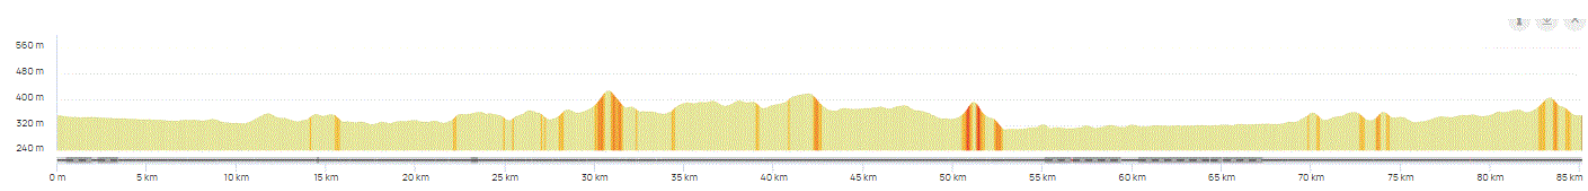

P1

Mardi 28 Jun 2022

P1

Distance 85 km – Dénivelé + 713 m

DANJOUTIN-ANDELNANS-TREVENANS-DAMBENOIS-NOMMAY-VIEUX CHARMONT-BETHONCOURT-BUSSUREL-HERICOURT-LUZE-RP COUTHENANS-COISEVAUX-TREMOINS-AIBRE-LE VERNOY-CHAVANNE-VILLERS SUR SAULNOT-ARCEY-STE MARIE-PRESENTEVILLERS-BAVANS-RETOUR par Piste jusqu'à FESCHES CHATEL-MEZIRE-MORVILLARS-FROIDEFONTAINE-CHARMOIS-MEROUX-DANJOUTIN-