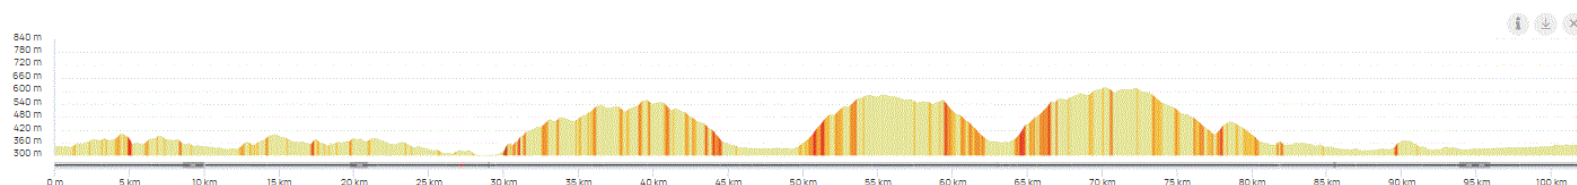

**P1 Jeudi 14 Juillet 2022 P1**  
**Distance 102 km – Dénivelé +1517 m**

**DANJOUTIN –ANDELNANS-BOTANS-DORANS-BANVILLARS-HERICOURT-TAVEY-LAIRE-  
RAYNANS-ST JULIEN-STE MARIE-LOUGRES-COLOMBIER FONTAINE-ECOT-LUCELANS-  
MATHAY-MANDEURE-BEL VEDERE-ECURCEY-ROCHES LES BLAMONT-THULAY-  
HERIMONCOURT-ABBEVILLERS-CROIX-ST DIZIER-LEBETAIN-FECHE L'EGLISE-DAMPIERRE-  
FESCHES CHATEL-ALLENJOIE-BROGNARD-DAMBENOIS-TREVENANS-SEVENANS-  
DANJOUTIN-**

**OPENRUNNER 15122390**