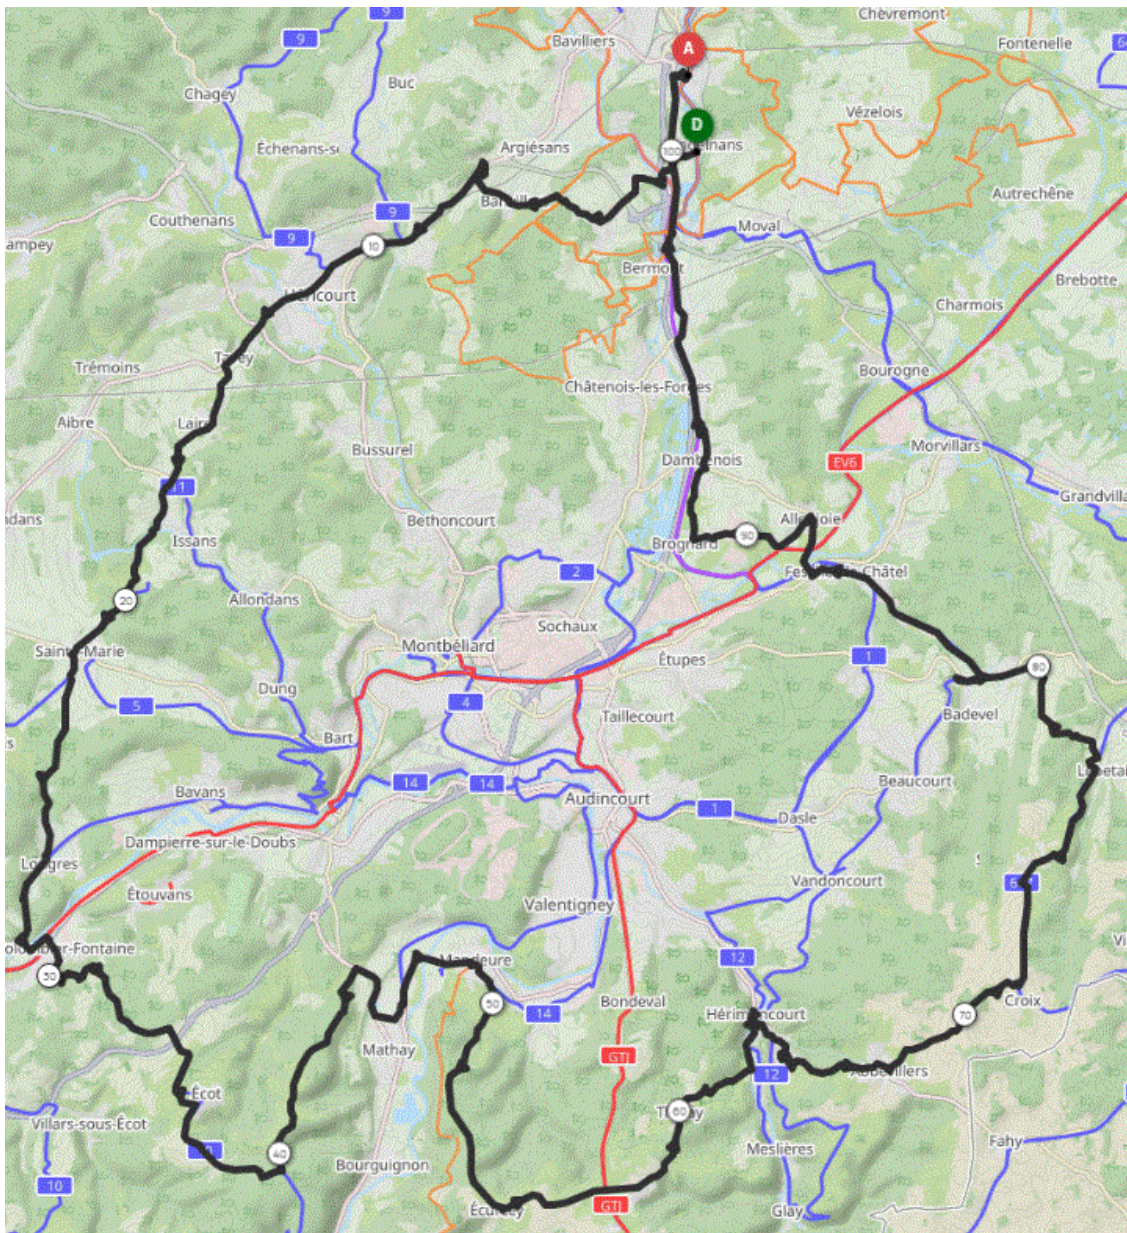

**P1 Jeudi 14 Juillet 2022 P1**  
**Distance 102 km – Dénivelé +1517 m**

**DANJOUTIN –ANDELNANS-BOTANS-DORANS-BANVILLARS-HERICOURT-TAVEY-LAIRE-  
RAYNANS-ST JULIEN-STE MARIE-LOUGRES-COLOMBIER FONTAINE-ECOT-LUCELANS-  
MATHAY-MANDEURE-BEL VEDERE-ECURCEY-ROCHES LES BLAMONT-THULAY-  
HERIMONCOURT-ABBEVILLERS-CROIX-ST DIZIER-LEBETAIN-FECHE L'EGLISE-DAMPIERRE-  
FESCHES CHATEL-ALLENJOIE-BROGNARD-DAMBENOIS-TREVENANS-SEVENANS-  
DANJOUTIN-**

**OPENRUNNER 15122390**