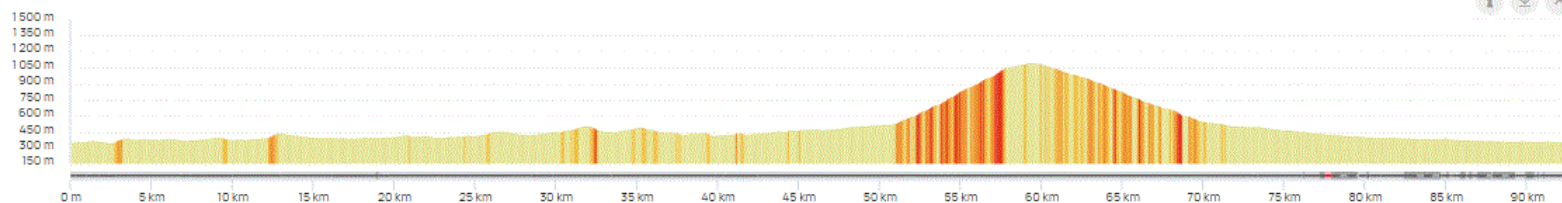

P1

Mardi 21 Juillet 2022

P1

Distance 92 km – Dénivelé +1198 m

DANJOUTIN-BAVILLIERS-BUC-MANDREVILLARS-CHALONVILLARS-LA FORET-EVETTE-SERMA-ELOIE-ANJOUTEY-ETUEFFONT-ROUGEMONT-MASEVAUX-SEWEN-BALLON D'ALSACE-GIROMAGNY-Piste jusqu'à DANJOUTIN-

Départ à
8 heures

OPENRUNNER 15171820