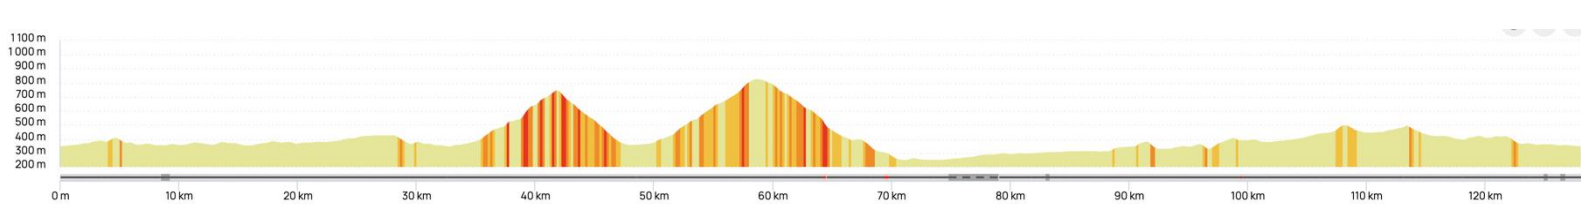

P1

Samedi 6 aout 2022

P1

Distance 128 km – Dénivelé + 1678 m

DANJOUTIN-BEKFORT-DENNEY-EGUENIGUE-MENONCOURT-LACOLLONGE-VAUTHIERMONT-LACHAPELLE SOUS ROUGEMONT-PETITEFONTAINE-SEIGNEURIE-MORTZWILLER-SENTHEIM-BOURBACH LE BAS PUIS HAUT-BITSCHWILLER-WILLER SUR THUR-COL AMIC-WUENHEIM-HARTMANSWILLER-BERRWILLER-CERNAY-ASPACH LE HAUT-GUEWENHEIM-SOPPE LE HAUT-LACHAPELLE SOUS ROUGEMONT-PETITEFONTAINE-ROUGEMONT LE CHATEAU-ETUEFFONT-GROSMAGNY-ELOIE-VALDOIE-BELFORT-DANJOUTIN