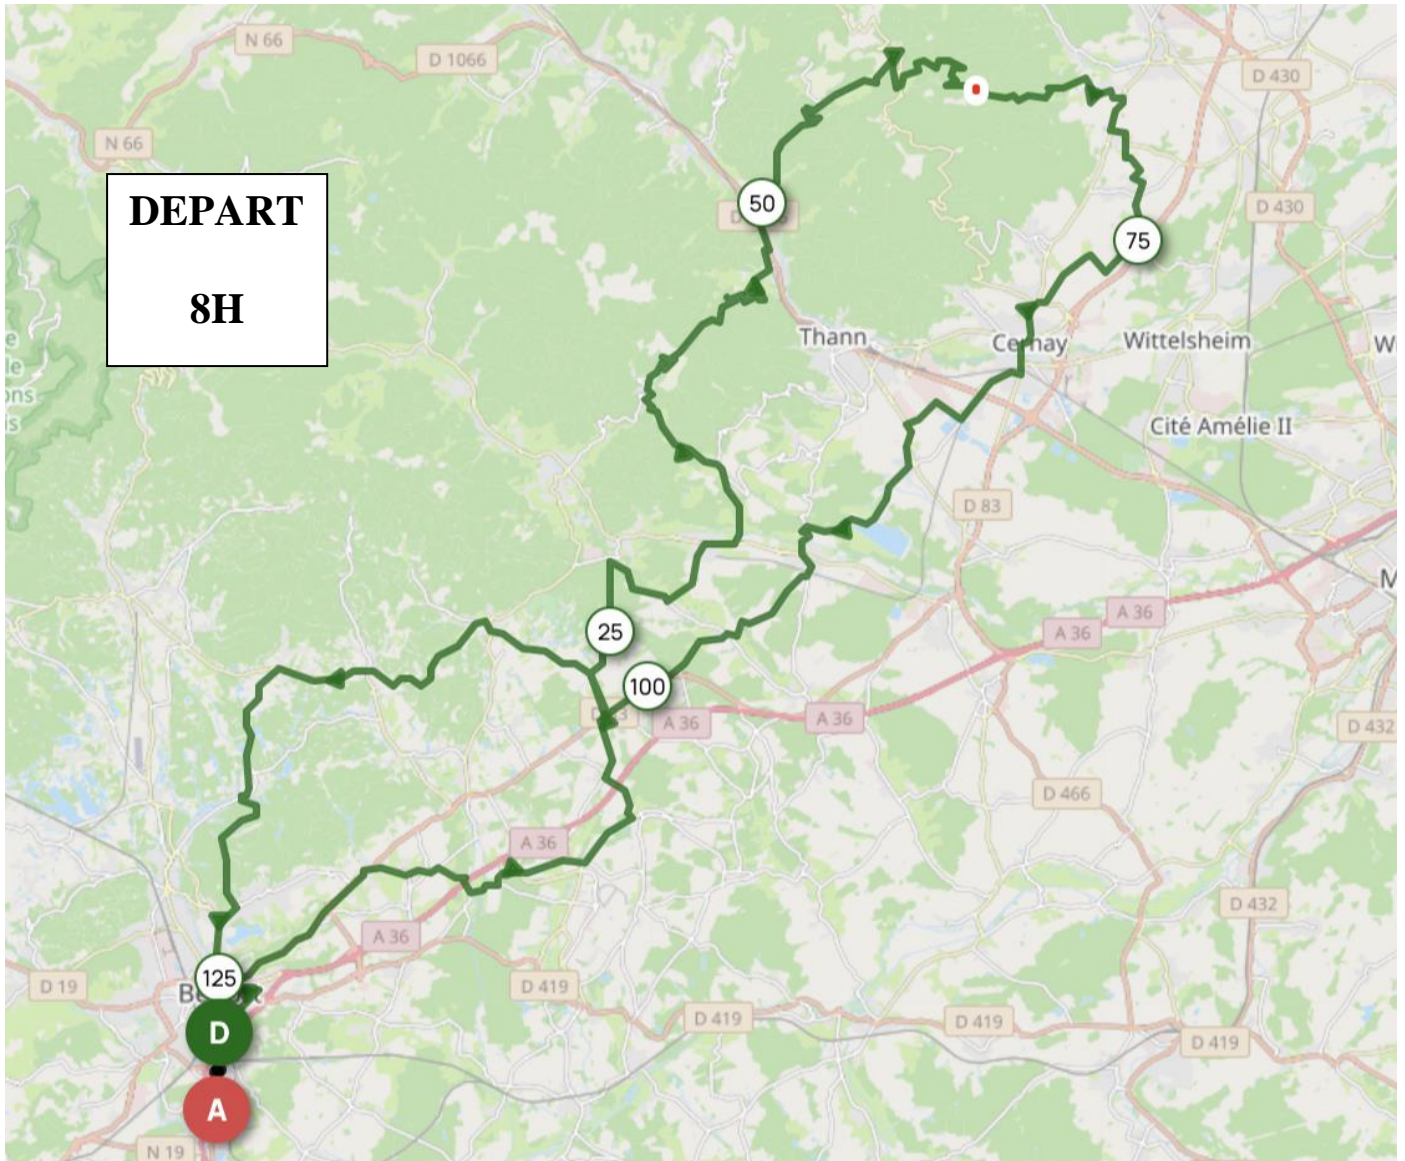

P1

Samedi 6 aout 2022

P1

Distance 128 km – Dénivelé + 1678 m

DANJOUTIN-BEKFORT-DENNEY-EGUENIGUE-MENONCOURT-LACOLLONGE-VAUTHIERMONT-LACHAPELLE SOUS ROUGEMONT-PETITEFONTAINE-SEIGNEURIE-MORTZWILLER-SENTHEIM-BOURBACH LE BAS PUIS HAUT-BITSCHWILLER-WILLER SUR THUR-COL AMIC-WUENHEIM-HARTMANSWILLER-BERRWILLER-CERNAY-ASPACH LE HAUT-GUEWENHEIM-SOPPE LE HAUT-LACHAPELLE SOUS ROUGEMONT-PETITEFONTAINE-ROUGEMONT LE CHATEAU-ETUEFFONT-GROSMAGNY-ELOIE-VALDOIE-BELFORT-DANJOUTIN

OPENRUNNER 15285975