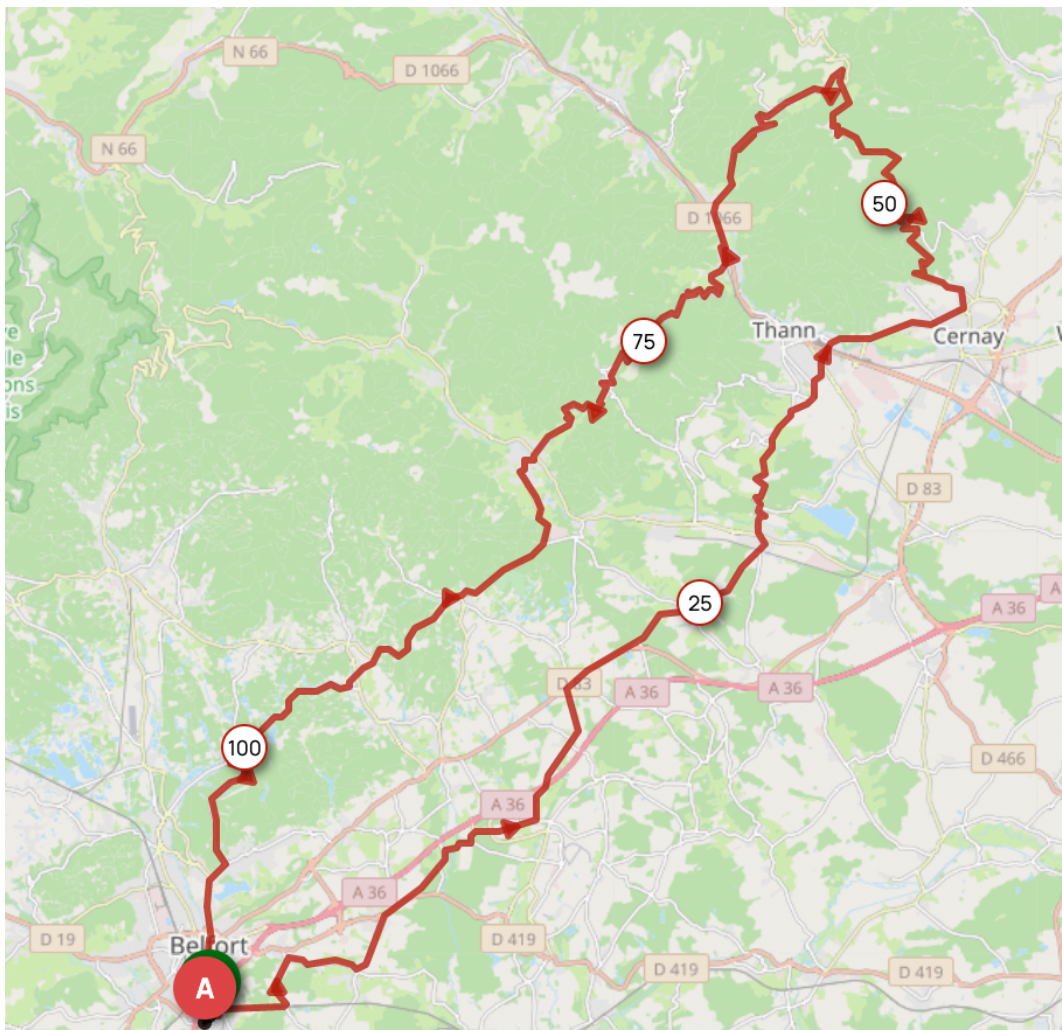

P1

Jeudi 11 aout 2022

P1

Distance 110 km – Dénivelé + 1737 m

DANJOUTIN-PEROUSE-CHEVREMONT-BESSONCOURT-LARIVIERE-VAUTHIERMONT-ANGEOT-LACHAPELLE-SOPPE LE HAUT-GUEWENHEIM-LES 3 BOSSES-THANN-CERNAY -UFFHOLTZ-VIEIL ARMAND-COL AMIC-BITSCHWILLER-HUNDSRUCK-MASEVAEAUX-ROUGEMONT-ETUEFFONT-ELOIE-BELFORT-DANJOUTIN

!! DEPART 8H !!

OPENRUNNER 15319516