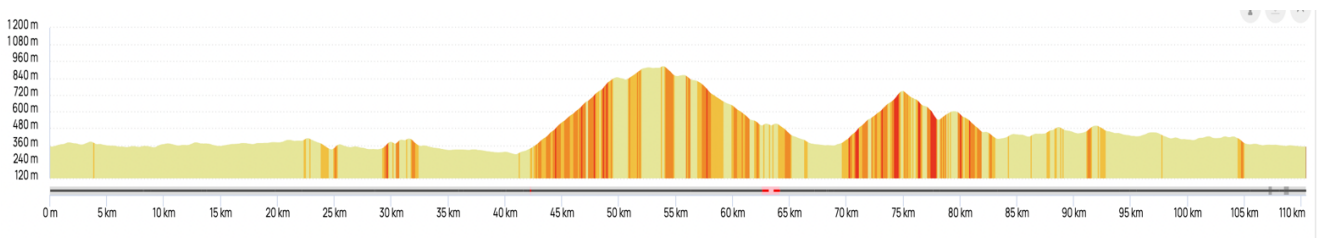

P1

Jeudi 11 aout 2022

P1

Distance 110 km – Dénivelé + 1737 m

DANJOUTIN-PEROUSE-CHEVREMONT-BESSONCOURT-LARIVIERE-VAUTHIERMONT-ANGEOT-LACHAPELLE-SOPPE LE HAUT-GUEWENHEIM-LES 3 BOSSES-THANN-CERNAY -UFFHOLTZ-VIEIL ARMAND-COL AMIC-BITSCHWILLER-HUNDSRUCK-MASEVAEAUX-ROUGEMONT-ETUEFFONT-ELOIE-BELFORT-DANJOUTIN

!! DEPART 8H !!

OPENRUNNER 15319516